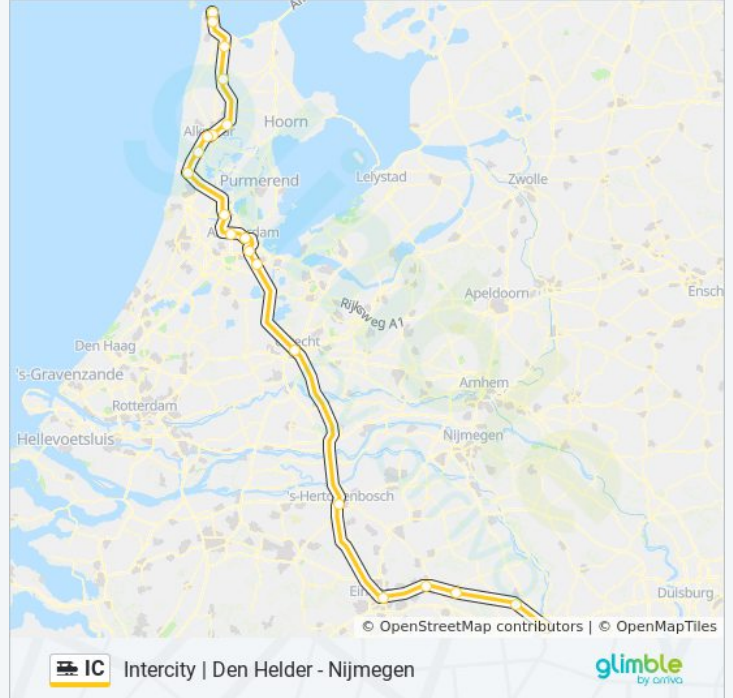

trein IC dienstrooster

Den Helder Dienstrooster Route:

maandag	05:29 - 23:39
dinsdag	05:29 - 23:39
woensdag	05:29 - 23:39
donderdag	00:09 - 23:39
vrijdag	05:29 - 22:43
zaterdag	06:13 - 22:43
zondag	07:08 - 22:43

Trein IC info

Route: Den Helder

Haltes: 22

Ritduur: 77 min

Samenvatting Lijn:

Schagen

Anna Paulowna

Den Helder Zuid

Den Helder

Richting: Nijmegen

22 haltes

[BEKIJK LIJNDIENSTROOSTER](#)

Den Helder

Den Helder Zuid

Anna Paulowna

Schagen

Heerhugowaard

Alkmaar Noord

Alkmaar

Heiloo

Castricum

Zaandam

Amsterdam Sloterdijk

Amsterdam Centraal