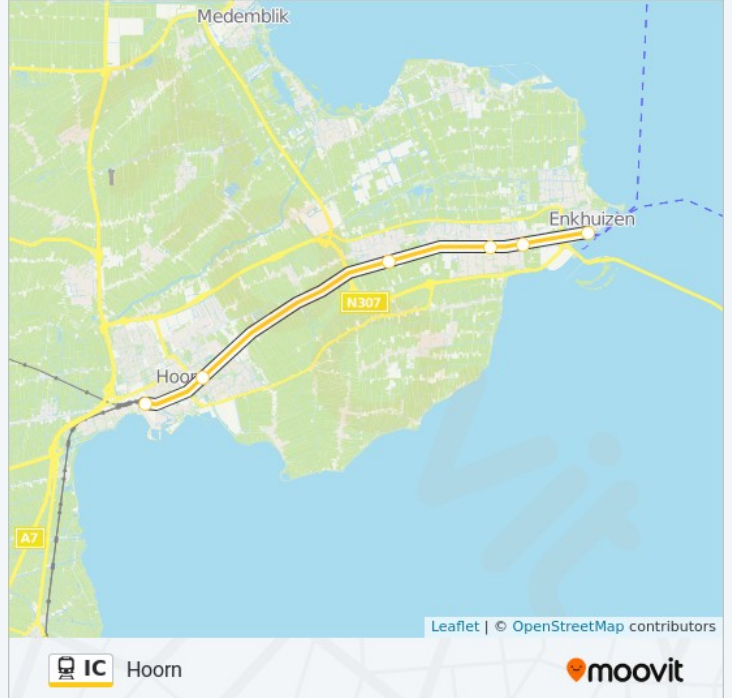

Route: Hoorn

Haltes: 17

Ritduur: 87 min

Samenvatting Lijn:

Richting: Hoorn

6 haltes

[BEKIJK LIJNDIENSTROOSTER](#)

Enkhuizen

Bovenkarspel Flora

Bovenkarspel-Grootebroek

Hoogkarspel

Hoorn Kersenboogerd

Hoorn

trein IC dienstrooster

Hoorn Dienstrooster Route:

maandag	23:09
dinsdag	23:09
woensdag	23:09
donderdag	23:09
vrijdag	23:09
zaterdag	Niet Operationeel
zondag	23:09

Trein IC info

Route: Hoorn

Haltes: 6

Ritduur: 24 min

Samenvatting Lijn:

Richting: Hoorn Kersenboogerd

13 haltes

[BEKIJK LIJNDIENSTROOSTER](#)

Maastricht

Sittard

Roermond

Weert

Eindhoven Centraal

'S-Hertogenbosch (Den Bosch)

Utrecht Centraal

Amsterdam Bijlmer Arena