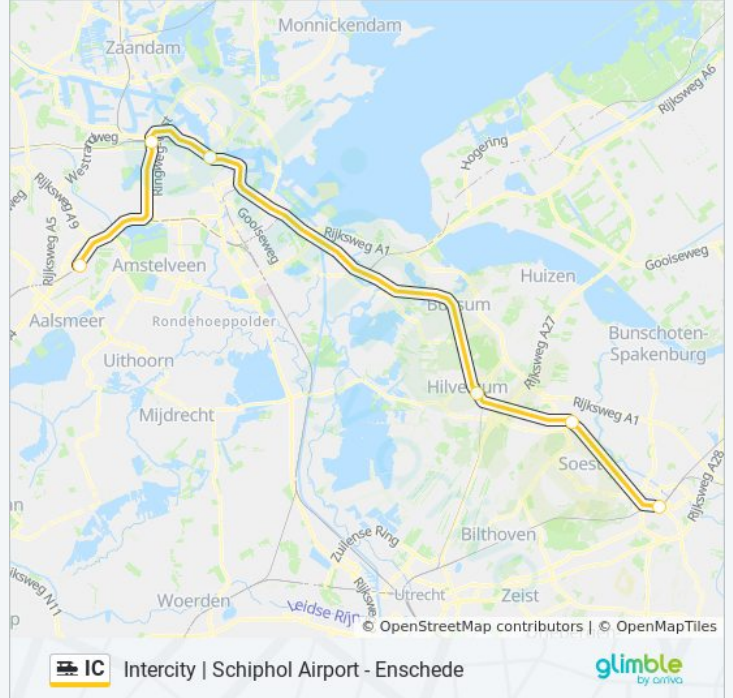

De treinlijn IC (Intercity | Schiphol Airport - Enschede) heeft 3 routes. Op werkdagen zijn de diensturen:

(1) Amersfoort Centraal: 23:38(2) Enschede: 05:38 - 22:38(3) Schiphol Airport: 05:16 - 22:16

Kijk in de gratis glimble reisapp voor de dichtstbijzijnde halte van trein IC en hoe laat de eerstvolgende trein IC aankomt.

Richting: Amersfoort Centraal

5 haltes

[BEKIJK LIJNDIENSTROOSTER](#)

Schiphol Airport

Amsterdam Zuid

Duivendrecht

Hilversum

Amersfoort Centraal

trein IC dienstrooster

Amersfoort Centraal Dienstrooster Route:

maandag	23:38
dinsdag	23:38
woensdag	23:38
donderdag	23:38
vrijdag	Niet Operationeel
zaterdag	Niet Operationeel
zondag	23:38

Trein IC info

Route: Amersfoort Centraal

Haltes: 5

Ritduur: 40 min

Samenvatting Lijn:

Richting: Enschede

10 haltes

[BEKIJK LIJNDIENSTROOSTER](#)

Schiphol Airport
 Amsterdam Zuid
 Duivendrecht
 Hilversum
 Amersfoort Centraal
 Apeldoorn
 Deventer
 Almelo
 Hengelo
 Enschede