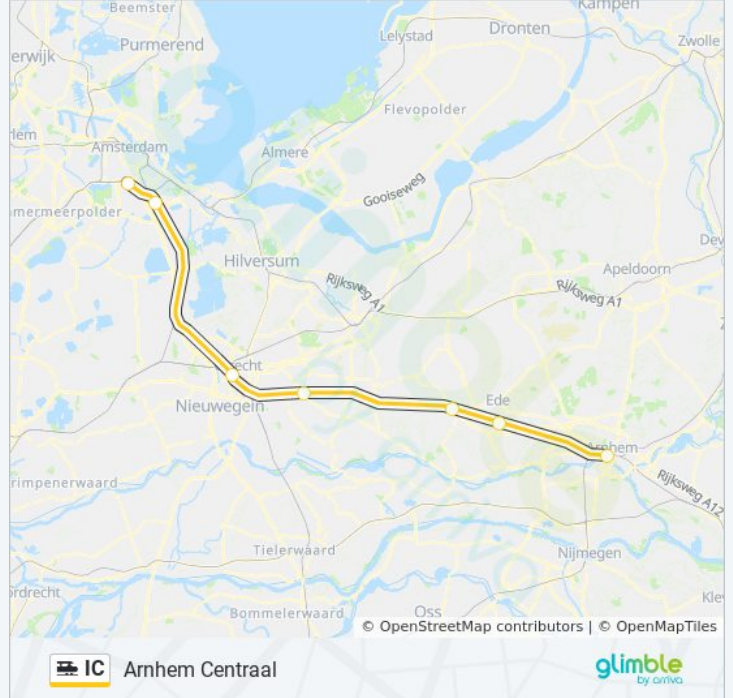

Kijk in de gratis glimble reisapp voor de dichtstbijzijnde halte van trein IC en hoe laat de eerstvolgende trein IC aankomt.

Richting: Arnhem Centraal

7 haltes

[BEKIJK LIJNDIENSTROOSTER](#)

Schiphol Airport
Amsterdam Zuid
Amsterdam Bijlmer Arena
Utrecht Centraal
Veenendaal-De Klomp
Ede-Wageningen
Arnhem Centraal

trein IC dienstrooster

Arnhem Centraal Dienstrooster Route:

| | |
|-----------|---------------|
| maandag | 22:03 |
| dinsdag | 22:03 |
| woensdag | 22:03 |
| donderdag | 22:03 |
| vrijdag | 22:03 |
| zaterdag | 09:03 - 22:33 |
| zondag | 09:33 - 22:03 |

Trein IC info

Route: Arnhem Centraal

Haltes: 7

Ritduur: 70 min

Samenvatting Lijn:

Richting: Nijmegen

8 haltes

[BEKIJK LIJNDIENSTROOSTER](#)