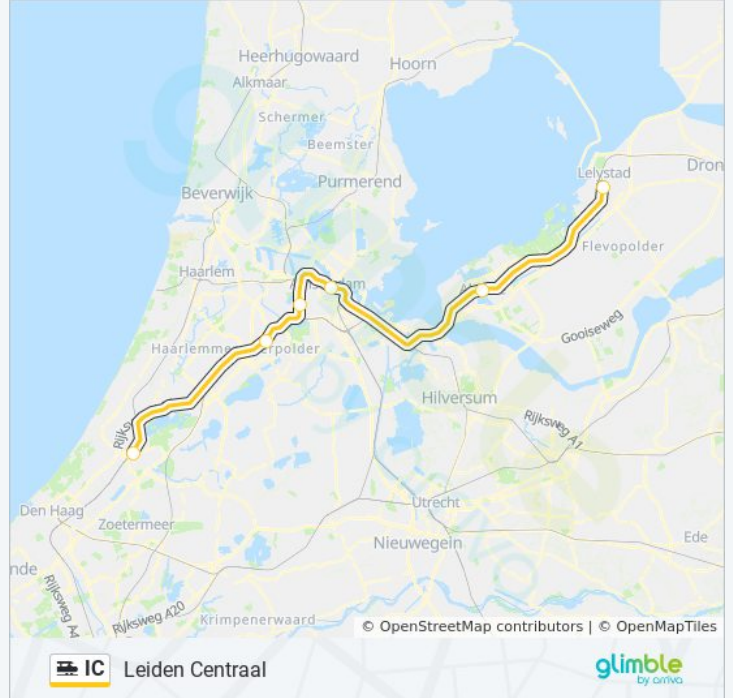

Trein IC info

Route: Kampen Zuid

Haltes: 8

Ritduur: 96 min

Samenvatting Lijn:

Richting: Leiden Centraal

8 haltes

[BEKIJK LIJNDIENSTROOSTER](#)

Groningen
Assen
Zwolle
Lelystad Centrum
Almere Centrum
Amsterdam Zuid
Schiphol Airport
Leiden Centraal

trein IC dienstrooster

Leiden Centraal Dienstrooster Route:

maandag	23:51
dinsdag	23:51
woensdag	23:51
donderdag	23:51
vrijdag	Niet Operationeel
zaterdag	Niet Operationeel
zondag	22:49

Trein IC info

Route: Leiden Centraal

Haltes: 8

Ritduur: 82 min

Samenvatting Lijn:

Richting: Meppel

7 haltes

[BEKIJK LIJNDIENSTROOSTER](#)