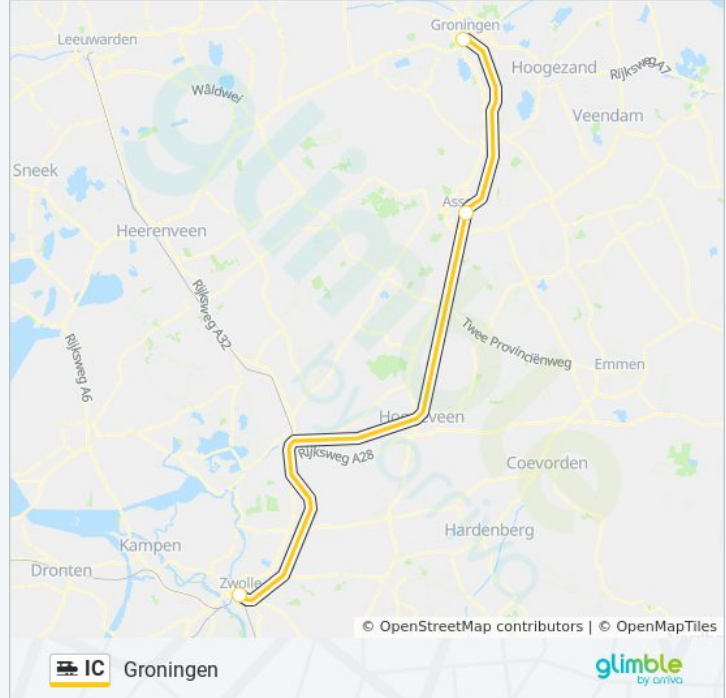

Trein IC info

Route: Den Haag Centraal

Haltes: 14

Ritduur: 95 min

Samenvatting Lijn:

Richting: Groningen

14 haltes

[BEKIJK LIJNDIENSTROOSTER](#)

Den Haag Centraal
 Leiden Centraal
 Schiphol Airport
 Amsterdam Zuid
 Almere Centrum
 Lelystad Centrum
 Zwolle
 Meppel
 Hoogeveen
 Beilen
 Assen
 Haren
 Groningen Europapark
 Groningen

trein IC dienstrooster

Groningen Dienstrooster Route:

maandag	06:28 - 23:29
dinsdag	00:30 - 23:29
woensdag	00:30 - 23:29
donderdag	00:30 - 23:02
vrijdag	05:32 - 22:33
zaterdag	06:33 - 22:33
zondag	07:33 - 22:33

Trein IC info

Route: Groningen

Haltes: 14

Ritduur: 158 min

Samenvatting Lijn:

Richting: Kampen Zuid

8 haltes

[BEKIJK LIJNDIENSTROOSTER](#)

Den Haag Centraal
 Leiden Centraal
 Schiphol Airport
 Amsterdam Zuid
 Almere Centrum
 Lelystad Centrum
 Dronten
 Kampen Zuid