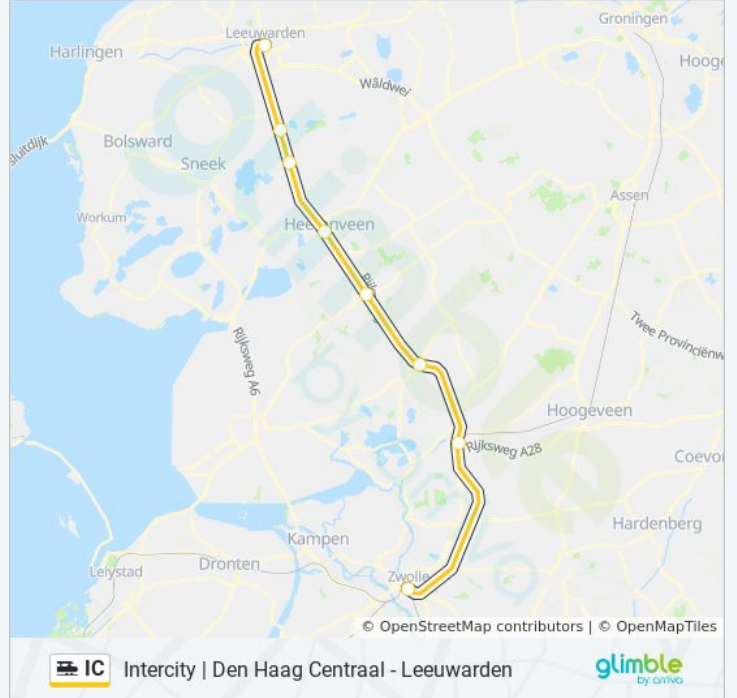

Den Haag Centraal
 Leiden Centraal
 Schiphol Airport
 Amsterdam Zuid
 Almere Centrum
 Lelystad Centrum
 Zwolle
 Meppel
 Steenwijk
 Wolvega
 Heerenveen
 Akkrum
 Grou-Jirnsum
 Leeuwarden

trein IC dienstrooster

Leeuwarden Dienstrooster Route:

maandag	07:04 - 23:04
dinsdag	00:04 - 23:04
woensdag	00:04 - 23:04
donderdag	00:04 - 23:48
vrijdag	06:02 - 23:03
zaterdag	06:03 - 23:03
zondag	07:03 - 22:03

Trein IC info

Route: Leeuwarden

Haltes: 14

Ritduur: 160 min

Samenvatting Lijn:

Richting: Meppel

7 haltes

[BEKIJK LIJNDIENSTROOSTER](#)

Leeuwarden
 Grou-Jirnsum
 Akkrum
 Heerenveen
 Wolvega
 Steenwijk
 Meppel

Trein IC info

Route: Meppel

Haltes: 7

Ritduur: 40 min

Samenvatting Lijn:

Richting: Schiphol Airport

3 haltes

[BEKIJK LIJNDIENSTROOSTER](#)