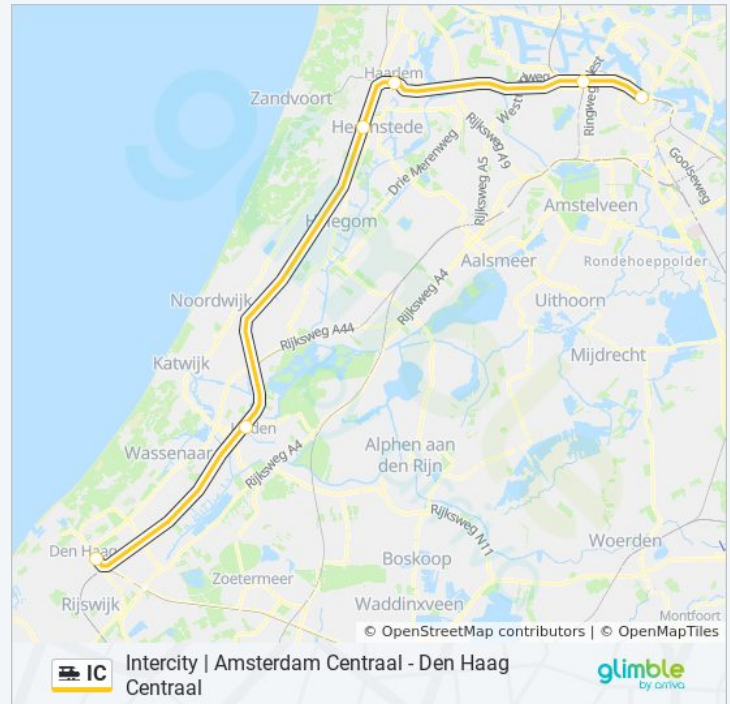

De treinlijn IC (Intercity | Amsterdam Centraal - Den Haag Centraal) heeft 3 routes. Op werkdagen zijn de diensturen: (1) Amsterdam Centraal: 06:17 - 21:47(2) Amsterdam Sloterdijk: 06:17 - 21:47(3) Den Haag Centraal: 06:20 - 21:50 Kijk in de gratis glimble reisapp voor de dichtstbijzijnde halte van trein IC en hoe laat de eerstvolgende trein IC aankomt.

Richting: Amsterdam Centraal

6 haltes

[BEKIJK LIJNDIENSTROOSTER](#)

- Den Haag Centraal
- Leiden Centraal
- Heemstede-Aerdenhout
- Haarlem
- Amsterdam Sloterdijk
- Amsterdam Centraal

trein IC dienstrooster

Trein IC info

Route: Amsterdam Sloterdijk

Haltes: 5

Ritduur: 46 min

Samenvatting Lijn:

 [Trein IC lijnkaart](#)

Richting: Den Haag Centraal

6 haltes

10:50 - 21:50

Trein IC info

Route: Den Haag Centraal

Haltes: 6

Ritduur: 52 min

Samenvatting Lijn:

IC trein dienstroosters en routekaarten zijn beschikbaar als online PDF op moovitapp.com. Gebruik de [Moovit-app](#) om live de vertrektijden van bus-, trein- en metrolijnen te bekijken, en stap-per-stap wegbeschrijvingen voor alle OV-lijnen in Netherlands.