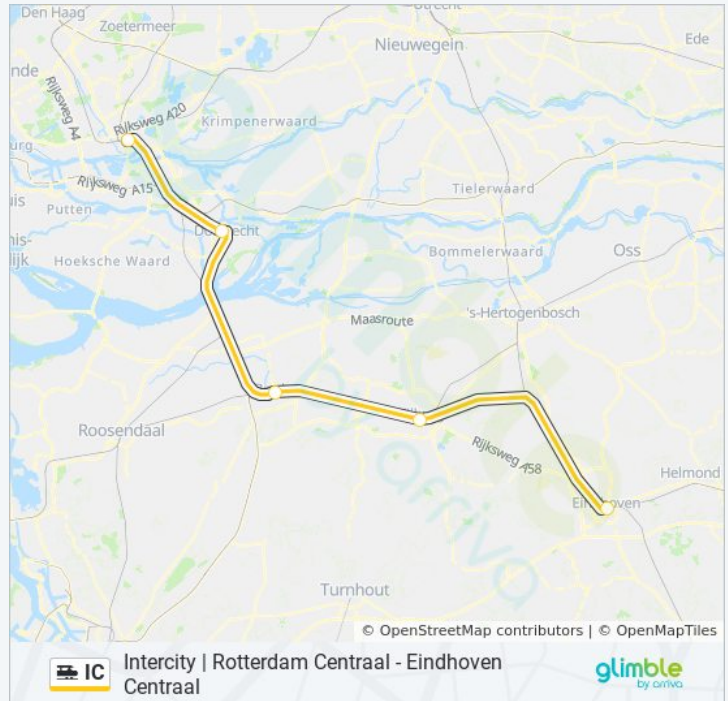

Trein IC info

Route: Amsterdam Centraal

Haltes: 2

Ritduur: 14 min

Samenvatting Lijn:

[Trein IC lijnkaart](#)

Richting: Eindhoven Centraal

5 haltes

[BEKIJK LIJNDIENSTROOSTER](#)

Rotterdam Centraal

Dordrecht

Breda

Tilburg

Eindhoven Centraal

trein IC dienstrooster

Eindhoven Centraal Dienstrooster Route:

maandag	Niet Operationeel
dinsdag	Niet Operationeel
woensdag	Niet Operationeel
donderdag	Niet Operationeel
vrijdag	Niet Operationeel
zaterdag	00:01 - 01:03
zondag	00:02 - 01:02

Trein IC info

Route: Eindhoven Centraal

Haltes: 5

Ritduur: 63 min

Samenvatting Lijn:

Richting: Hertogenbosch ('S)

2 haltes

[BEKIJK LIJNDIENSTROOSTER](#)

Tilburg

'S-Hertogenbosch (Den Bosch)