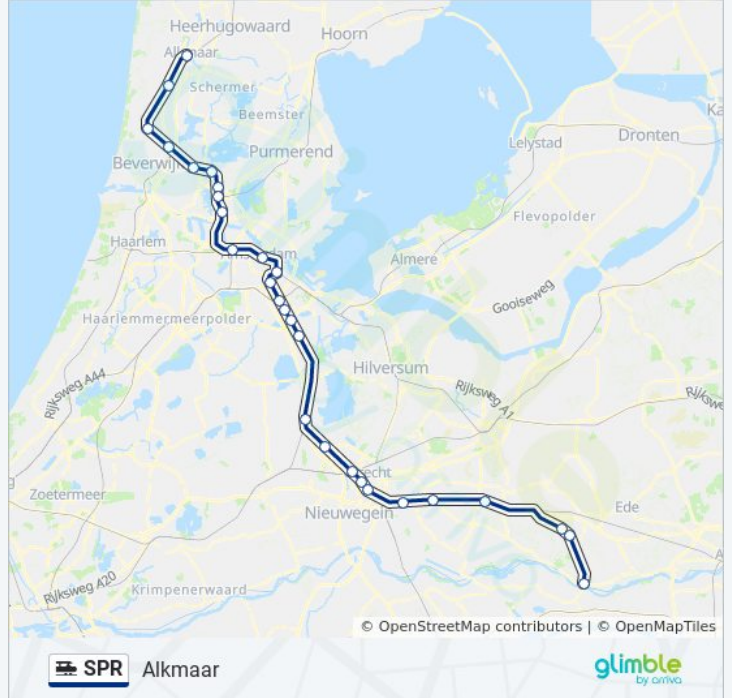

Wormerveer

Krommenie-Assendelft

Uitgeest

Castricum

Heiloo

Alkmaar

trein SPR dienstrooster

Alkmaar Dienstrooster Route:

maandag	Niet Operationeel
dinsdag	Niet Operationeel
woensdag	Niet Operationeel
donderdag	01:14
vrijdag	Niet Operationeel
zaterdag	Niet Operationeel
zondag	Niet Operationeel

Trein SPR info

Route: Alkmaar

Haltes: 11

Ritduur: 45 min

Samenvatting Lijn:

Richting: Amsterdam Bijlmer Arena

14 haltes

[BEKIJK LIJNDIENSTROOSTER](#)

Rhenen
 Veenendaal Centrum
 Veenendaal West
 Maarn
 Driebergen-Zeist
 Bunnik
 Utrecht Vaartsche Rijn
 Utrecht Centraal
 Utrecht Zuilen
 Maarsssen
 Breukelen
 Abcoude
 Amsterdam Holendrecht
 Amsterdam Bijlmer Arena

Trein SPR info

Route: Amsterdam Bijlmer Arena

Haltes: 14

Ritduur: 68 min

Samenvatting Lijn:

Richting: Amsterdam Centraal

18 haltes

[BEKIJK LIJNDIENSTROOSTER](#)