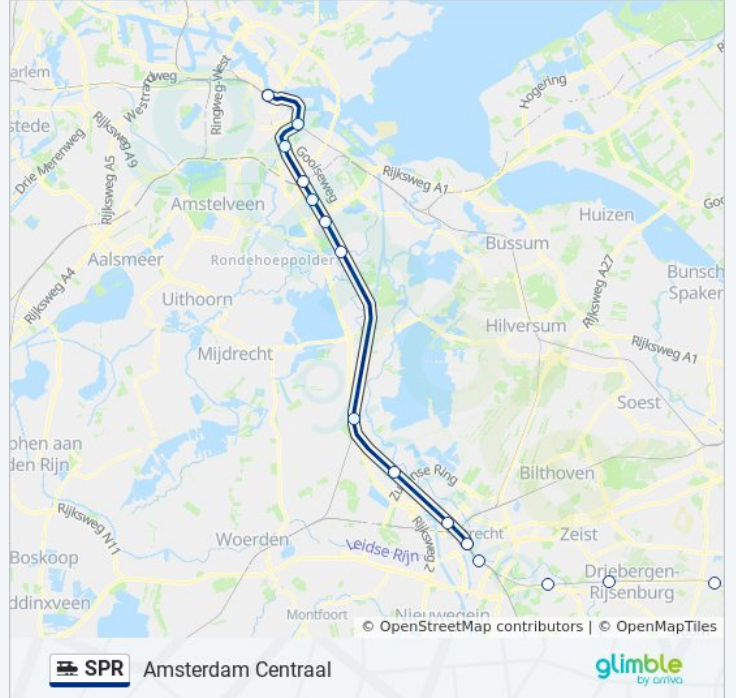

Utrecht Zuilen

Maarszen

Breukelen

Abcoude

Amsterdam Holendrecht

Amsterdam Bijlmer Arena

Duivendrecht

Amsterdam Amstel

Trein SPR info

Route: Amsterdam Centraal

Haltes: 18

Ritduur: 85 min

Samenvatting Lijn:

Richting: Breukelen

11 haltes

[BEKIJK LIJNDIENSTROOSTER](#)