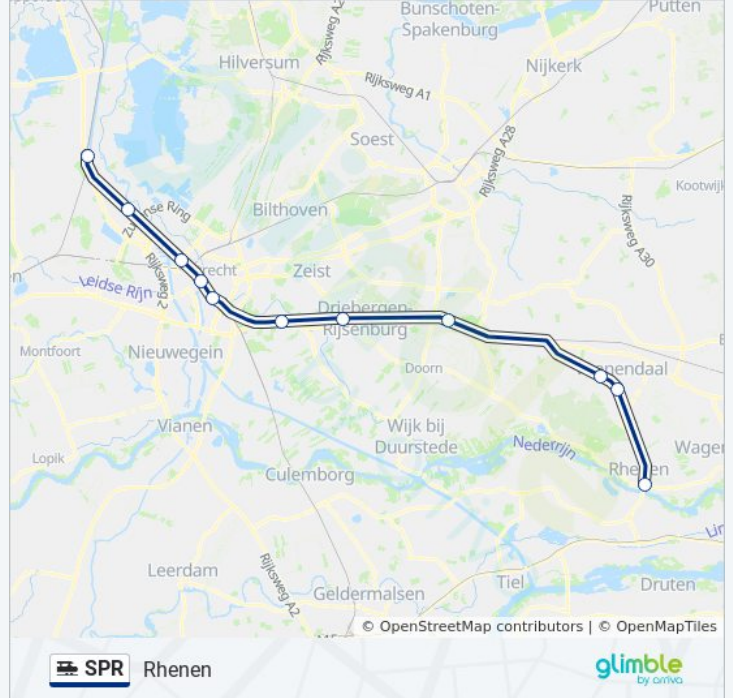

Richting: Rhenen

11 haltes

[BEKIJK LIJNDIENSTROOSTER](#)

Breukelen
Maarssen
Utrecht Zuilen
Utrecht Centraal
Utrecht Vaartsche Rijn
Bunnik
Driebergen-Zeist
Maarn
Veenendaal West
Veenendaal Centrum
Rhenen

trein SPR dienstrooster

Rhenen Dienstrooster Route:

maandag	06:14 - 23:58
dinsdag	06:14 - 23:58
woensdag	06:14 - 23:58
donderdag	06:15 - 23:58
vrijdag	06:14 - 23:58
zaterdag	06:28 - 07:14
zondag	07:44 - 23:58

Trein SPR info

Route: Rhenen

Haltes: 11

Ritduur: 53 min

Samenvatting Lijn:

Richting: Utrecht Centraal

11 haltes

[BEKIJK LIJNDIENSTROOSTER](#)

Amsterdam Centraal
 Amsterdam Muiderpoort
 Amsterdam Amstel
 Duivendrecht
 Amsterdam Bijlmer Arena
 Amsterdam Holendrecht
 Abcoude
 Breukelen
 Maarssen
 Utrecht Zuilen
 Utrecht Centraal