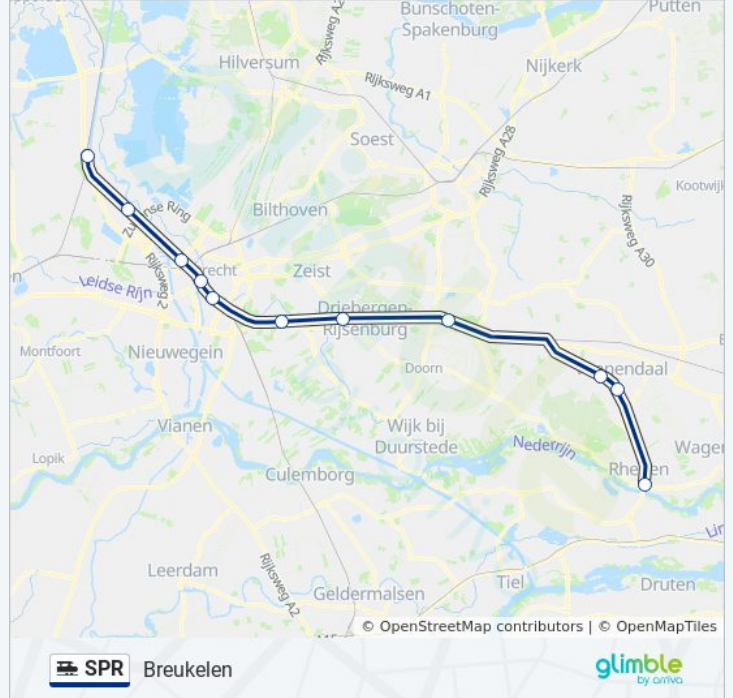

Rhenen
 Veenendaal Centrum
 Veenendaal West
 Maarn
 Driebergen-Zeist
 Bunnik
 Utrecht Vaartsche Rijn
 Utrecht Centraal
 Utrecht Zuilen
 Maarssen
 Breukelen

trein SPR dienstrooster

Breukelen Dienstrooster Route:

maandag	05:48 - 23:08
dinsdag	05:48 - 23:08
woensdag	05:48 - 23:08
donderdag	05:48 - 23:08
vrijdag	05:48 - 23:08
zaterdag	05:48 - 08:08
zondag	07:38 - 23:08

Trein SPR info

Route: Breukelen

Haltes: 11

Ritduur: 51 min

Samenvatting Lijn:

Richting: Den Helder

34 haltes

[BEKIJK LIJNDIENSTROOSTER](#)

Rhenen

Veenendaal Centrum

Veenendaal West

Maarn