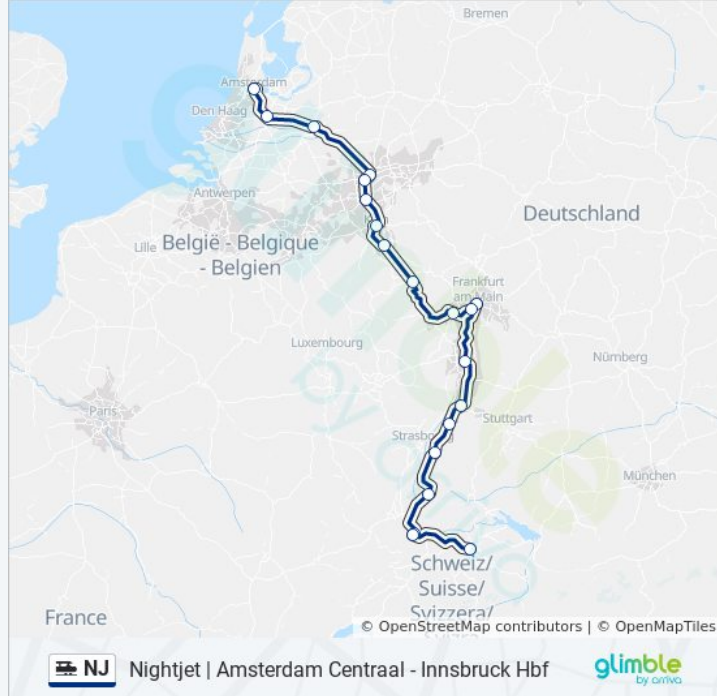

## trein NJ dienstrooster

Innsbruck Hbf Dienstrooster Route:

maandag	18:55
dinsdag	18:55
woensdag	18:55
donderdag	18:55
vrijdag	19:00
zaterdag	19:00
zondag	19:00

## Richting: Zurich Hb

20 haltes

[BEKIJK LIJNDIENSTROOSTER](#)

- Amsterdam Centraal
- Utrecht Centraal
- Arnhem Centraal
- Oberhausen Hbf
- Duisburg Hbf
- Dusseldorf Hbf
- Koln Hbf
- Bonn Hbf
- Koblenz Hbf
- Mainz Hbf
- Frankfurt Flughafen Fernb
- Frankfurt (M) Hbf
- Mannheim Hbf
- Karlsruhe Hbf
- Baden-Baden
- Offenburg
- Freiburg (Breisgau) Hbf
- Basel Bad Bf

## trein NJ dienstrooster

Zurich Hb Dienstrooster Route:

maandag	20:26
dinsdag	20:26
woensdag	20:26
donderdag	20:24
vrijdag	20:28
zaterdag	20:28
zondag	20:28

## Trein NJ info

**Route:** Zurich Hb

**Haltes:** 20

**Ritduur:** 697 min

**Samenvatting Lijn:**

Basel Sbb

Zurich Hb

NJ trein dienstroosters en routekaarten zijn beschikbaar als online PDF op [moovitapp.com](https://moovitapp.com). Gebruik de [Moovit-app](#) om live de vertrektijden van bus-, trein- en metrolijnen te bekijken, en stap-per-stap wegbeschrijvingen voor alle OV-lijnen in Netherlands.