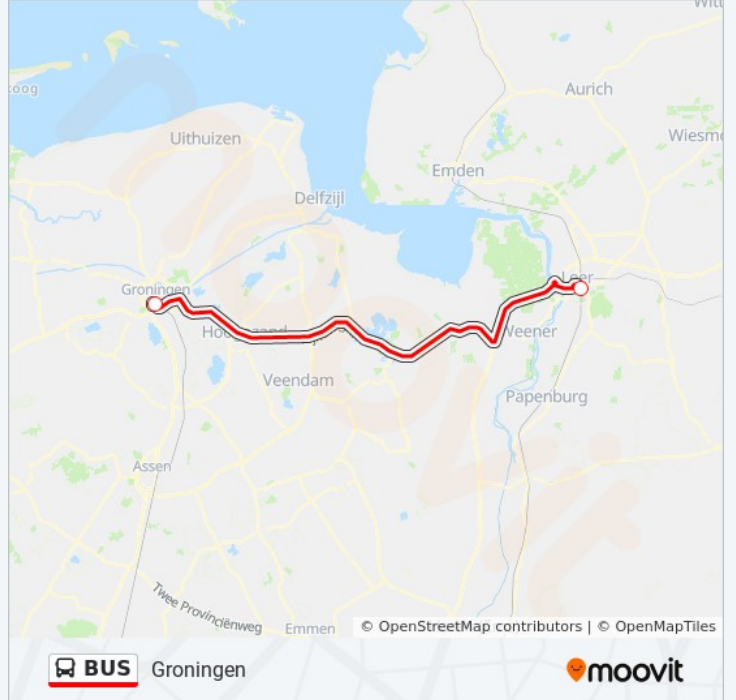

### Richting: Groningen

2 haltes

[BEKIJK LIJNDIENSTROOSTER](#)

Leer (Ostfriesl)

Bussteig 1, Leer (Ostfriesland)

Groningen

Stationsweg, Groningen

### BUS bus Dienstrooster

Groningen Dienstrooster Route:

maandag	07:30 - 21:30
dinsdag	07:30 - 21:30
woensdag	07:30 - 21:30
donderdag	07:30 - 21:30
vrijdag	07:30 - 21:30
zaterdag	07:30 - 21:30
zondag	09:30 - 21:30

### BUS bus Info

**Route:** Groningen

**Haltes:** 2

**Ritduur:** 55 min

**Samenvatting Lijn:**

## Richting: Leer (Ostfriesl)

2 haltes

[BEKIJK LIJNDIENSTROOSTER](#)

Groningen

Stationsweg, Groningen

Leer (Ostfriesl)

Bussteig 1, Leer (Ostfriesland)