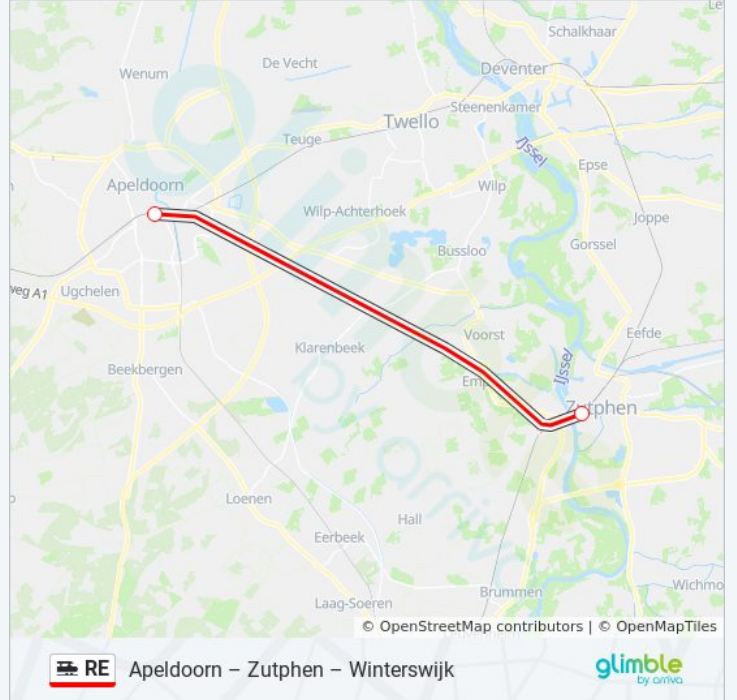

RE trein dienstroosters en routekaarten zijn beschikbaar als online PDF op moovitapp.com. Gebruik de [Moovit-app](#) om live de vertrektijden van bus-, trein- en metrolijnen te bekijken, en stap-per-stap wegbeschrijvingen voor alle OV-lijnen in Netherlands.

[Over Moovit](#) • [MaaS-oplossingen](#) • [Ondersteunde landen](#) • [Mooviter-gemeenschap](#)

© 2024 Moovit - Alle rechten voorbehouden

Bekijk Live Aankomsttijden