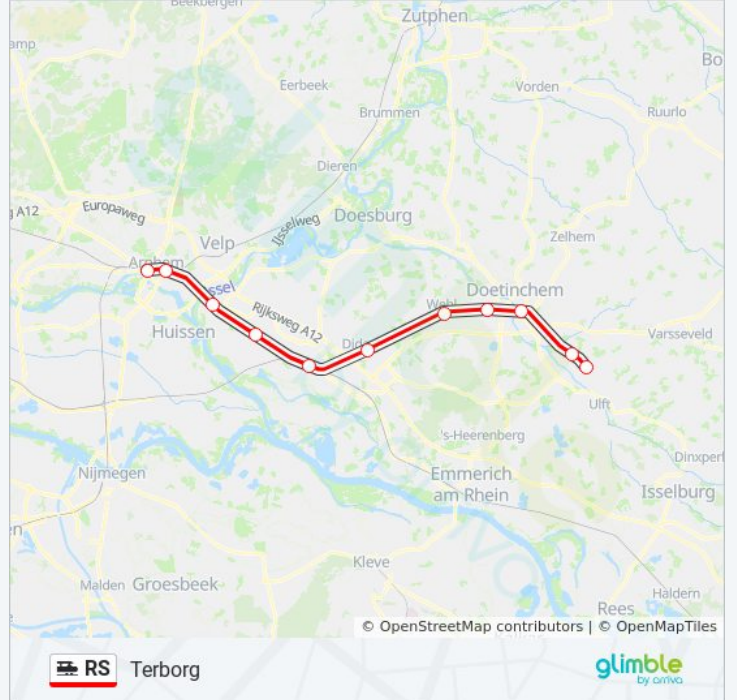

Terborg

Download De App

De treinlijn RS (Terborg) heeft één route. Op werkdagen zijn de diensturen:

(1) Terborg: 07:31 - 11:31

Kijk in de gratis glimble reisapp voor de dichtstbijzijnde halte van trein RS en hoe laat de eerstvolgende trein RS aankomt.

**Richting: Terborg**

11 haltes

[BEKIJK LIJNDIENSTROOSTER](#)

- Arnhem Centraal
- Arnhem Velperpoort
- Westervoort
- Duiven
- Zevenaar
- Didam
- Wehl
- Doetinchem De Huet
- Doetinchem
- Gaanderen
- Terborg

**trein RS dienstrooster**

Terborg Dienstrooster Route:

maandag	Niet Operationeel
dinsdag	Niet Operationeel
woensdag	Niet Operationeel
donderdag	Niet Operationeel
vrijdag	Niet Operationeel
zaterdag	Niet Operationeel
zondag	07:31 - 11:31

**Trein RS info**

**Route:** Terborg

**Haltes:** 11

**Ritduur:** 37 min

**Samenvatting Lijn:**

RS trein dienstroosters en routekaarten zijn beschikbaar als online PDF op [moovitapp.com](https://moovitapp.com). Gebruik de [Moovit-app](#) om live de vertrektijden van bus-, trein- en metrolijnen te bekijken, en stap-per-stap wegbeschrijvingen voor alle OV-lijnen in Netherlands.