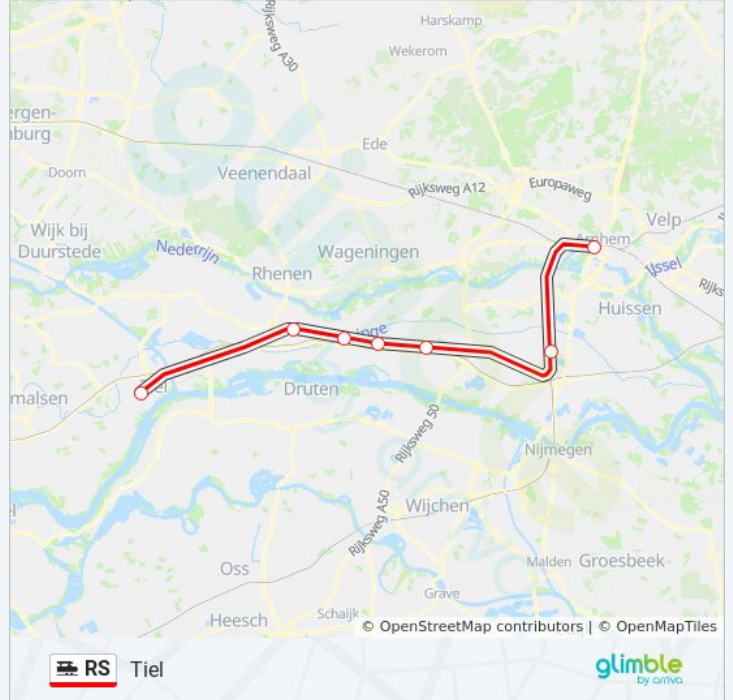

Arnhem Centraal

Download De App

De treinlijn RS (Arnhem Centraal) heeft 2 routes. Op werkdagen zijn de diensturen:

(1) Arnhem Centraal: 02:59 - 22:47(2) Tiel: 00:11 - 23:38

Kijk in de gratis glimble reisapp voor de dichtstbijzijnde halte van trein RS en hoe laat de eerstvolgende trein RS aankomt.

Ritduur: 36 min

Samenvatting Lijn:

Richting: Tiel

8 haltes

[BEKIJK LIJNDIENSTROOSTER](#)

Arnhem Centraal

Arnhem Zuid

Elst

Zetten-Andelst

Hemmen-Dodewaard

Opheusden

Kesteren

Tiel

trein RS dienstrooster

Tiel Dienstrooster Route:

maandag	00:25 - 23:38
dinsdag	00:11 - 23:38
woensdag	00:11 - 23:38
donderdag	00:11 - 23:38
vrijdag	00:11 - 23:38
zaterdag	00:16 - 23:38
zondag	00:39 - 23:38

Trein RS info

Route: Tiel

Haltes: 8

Ritduur: 35 min

Samenvatting Lijn:

RS trein dienstroosters en routekaarten zijn beschikbaar als online PDF op moovitapp.com. Gebruik de [Moovit-app](#) om live de vertrektijden van bus-, trein- en metrolijnen te bekijken, en stap-per-stap wegbeschrijvingen voor alle OV-lijnen in Netherlands.