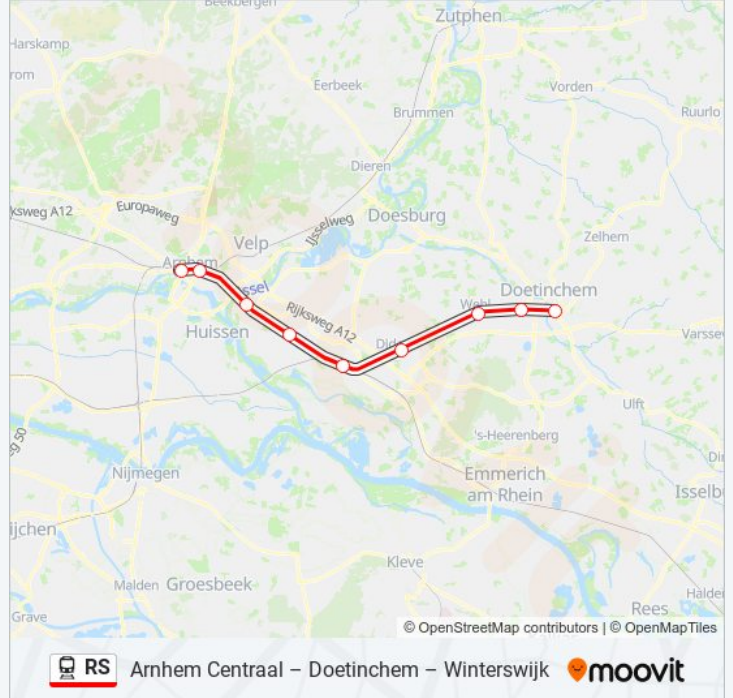

Kijk in de gratis glimble reisapp voor de dichtstbijzijnde halte van trein RS en hoe laat de eerstvolgende trein RS aankomt.

Richting: Arnhem Centraal

14 haltes

[BEKIJK LIJNDIENSTROOSTER](#)

Winterswijk
Aalten
Varsseveld
Terborg
Gaanderen
Doetinchem
Doetinchem De Huet
Wehl
Didam
Zevenaar
Duiven
Westervoort
Arnhem Velperpoort
Arnhem Centraal

Trein RS info

Route: Arnhem Centraal

Haltes: 14

Ritduur: 65 min

Samenvatting Lijn:

Richting: Doetinchem

9 haltes

[BEKIJK LIJNDIENSTROOSTER](#)

Arnhem Centraal
Arnhem Velperpoort
Westervoort
Duiven
Zevenaar
Didam
Wehl
Doetinchem De Huet
Doetinchem

trein RS dienstrooster

Doetinchem Dienstrooster Route:

maandag	Niet Operationeel
dinsdag	Niet Operationeel
woensdag	Niet Operationeel
donderdag	Niet Operationeel
vrijdag	Niet Operationeel
zaterdag	Niet Operationeel
zondag	20:35 - 22:35

Trein RS info

Route: Doetinchem

Haltes: 9

Ritduur: 32 min

Samenvatting Lijn:

Richting: Winterswijk

14 haltes

[BEKIJK LIJNDIENSTROOSTER](#)