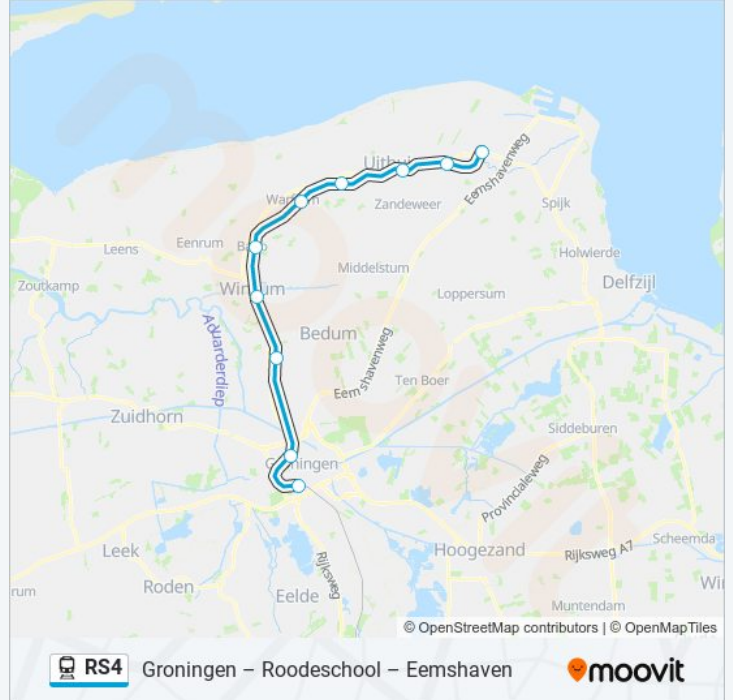

## Groningen – Roodeschool – Eemshaven

Download De App

De treinlijn RS4 (Groningen – Roodeschool – Eemshaven) heeft 3 routes. Op werkdagen zijn de diensturen:

(1) Eemshaven: 05:52 - 18:52 (2) Groningen: 00:14 - 23:26 (3) Roodeschool: 00:27 - 23:22

## Richting: Roodeschool

10 haltes

[BEKIJK LIJNDIENSTROOSTER](#)

Groningen

Groningen Noord

Sauwerd

Winsum

Baflo

## trein RS4 dienstrooster

Roodeschool Dienstrooster Route:

maandag	00:27 - 23:22
dinsdag	00:27 - 23:22
woensdag	00:27 - 23:22
donderdag	00:27 - 23:22
vrijdag	00:27 - 23:22
zaterdag	00:27 - 23:22
zondag	00:27 - 23:22

## Trein RS4 info

**Route:** Roodeschool

**Haltes:** 10

**Ritduur:** 43 min

**Samenvatting Lijn:**

RS4 trein dienstroosters en routekaarten zijn beschikbaar als online PDF op moovitapp.com. Gebruik de [Moovit-app](#) om live de vertrektijden van bus-, trein- en metrolijnen te bekijken, en stap-per-stap wegbeschrijvingen voor alle OV-lijnen in Netherlands.