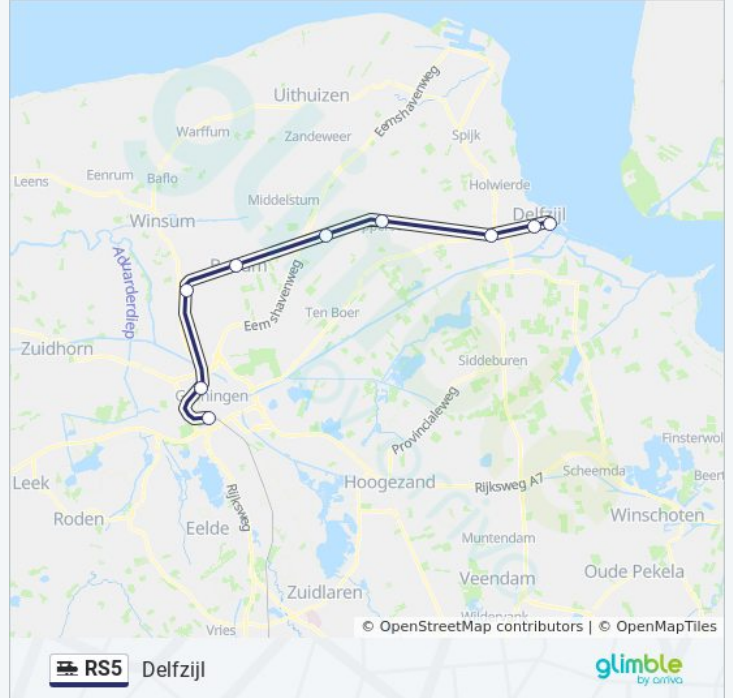

Delfzijl

[Download De App](#)

De treinlijn RS5 (Delfzijl) heeft 2 routes. Op werkdagen zijn de diensturen:

(1) Delfzijl: 00:31 - 23:18 (2) Groningen: 00:03 - 23:00

Kijk in de gratis glimble reisapp voor de dichtstbijzijnde halte van trein RS5 en hoe laat de eerstvolgende trein RS5 aankomt.

Richting: Delfzijl

9 haltes

[BEKIJK LIJNDIENSTROOSTER](#)

Groningen

Groningen Noord

Sauwerd

Bedum

Stedum

Loppersum

Appingedam

Delfzijl West

Delfzijl

trein RS5 dienstrooster

Delfzijl Dienstrooster Route:

maandag	00:31 - 23:18
dinsdag	00:31 - 23:18
woensdag	00:31 - 23:18
donderdag	00:27 - 23:18
vrijdag	00:31 - 23:18
zaterdag	00:31 - 23:18
zondag	00:31 - 23:18

Trein RS5 info

Route: Delfzijl

Haltes: 9

Ritduur: 37 min

Samenvatting Lijn:

Richting: Groningen

9 haltes

[BEKIJK LIJNDIENSTROOSTER](#)