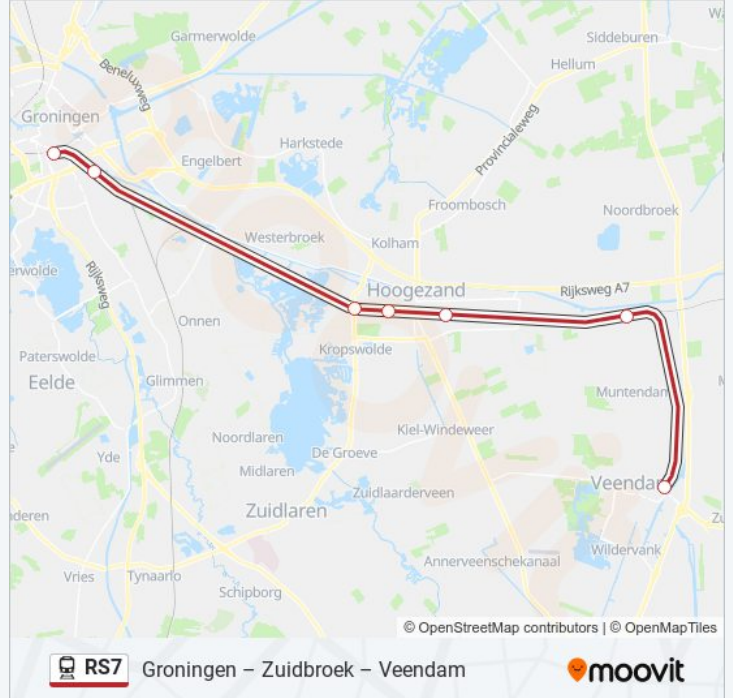

Groningen – Zuidbroek – Veendam

Download De App

De treinlijn RS7 (Groningen – Zuidbroek – Veendam) heeft 2 routes. Op werkdagen zijn de diensturen:

(1) Groningen: 00:10 - 23:10(2) Veendam: 00:46 - 23:27

Kijk in de gratis glimble reisapp voor de dichtstbijzijnde halte van trein RS7 en hoe laat de eerstvolgende trein RS7 aankomt.

Richting: Groningen

7 haltes

[BEKIJK LIJNDIENSTROOSTER](#)

Veendam

Zuidbroek

Hoogezand-Sappemeer

Martenshoek

Kropswolde

Groningen Europapark

Groningen

trein RS7 dienstrooster

Groningen Dienstrooster Route:

maandag	00:10 - 23:10
dinsdag	00:10 - 23:10
woensdag	00:10 - 23:10
donderdag	00:10 - 23:10
vrijdag	00:10 - 23:10
zaterdag	00:10 - 23:10
zondag	00:10 - 23:10

Trein RS7 info

Route: Groningen

Haltes: 7

Ritduur: 29 min

Samenvatting Lijn:

Richting: Veendam

7 haltes

[BEKIJK LIJNDIENSTROOSTER](#)