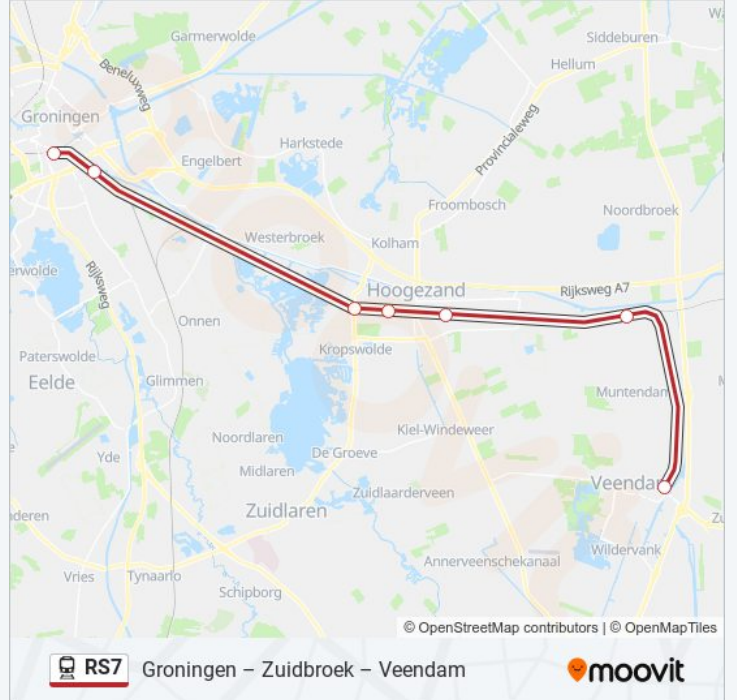

Groningen – Zuidbroek – Veendam

Download De App

De treinlijn RS7 (Groningen – Zuidbroek – Veendam) heeft 2 routes. Op werkdagen zijn de diensturen:

(1) Groningen: 00:10 - 23:10(2) Veendam: 00:46 - 23:27

Kijk in de gratis glimble reisapp voor de dichtstbijzijnde halte van trein RS7 en hoe laat de eerstvolgende trein RS7 aankomt.

Trein RS7 info

Route: Groningen

Haltes: 7

Ritduur: 29 min

Samenvatting Lijn:

Richting: Veendam

7 haltes

[BEKIJK LIJNDIENSTROOSTER](#)

Groningen
 Groningen Europapark
 Kropswolde
 Martenshoek
 Hogeveen-Sappemeer
 Zuidbroek
 Veendam

trein RS7 dienstrooster

Veendam Dienstrooster Route:

maandag	00:46 - 23:27
dinsdag	00:46 - 23:27
woensdag	00:46 - 23:27
donderdag	00:46 - 23:27
vrijdag	00:46 - 23:27
zaterdag	00:46 - 23:27
zondag	00:46 - 23:27

Trein RS7 info

Route: Veendam

Haltes: 7

Ritduur: 29 min

Samenvatting Lijn:

RS7 trein dienstroosters en routekaarten zijn beschikbaar als online PDF op moovitapp.com. Gebruik de [Moovit-app](#) om live de vertrektijden van bus-, trein- en metrolijnen te bekijken, en stap-per-stap wegbeschrijvingen voor alle OV-lijnen in Netherlands.