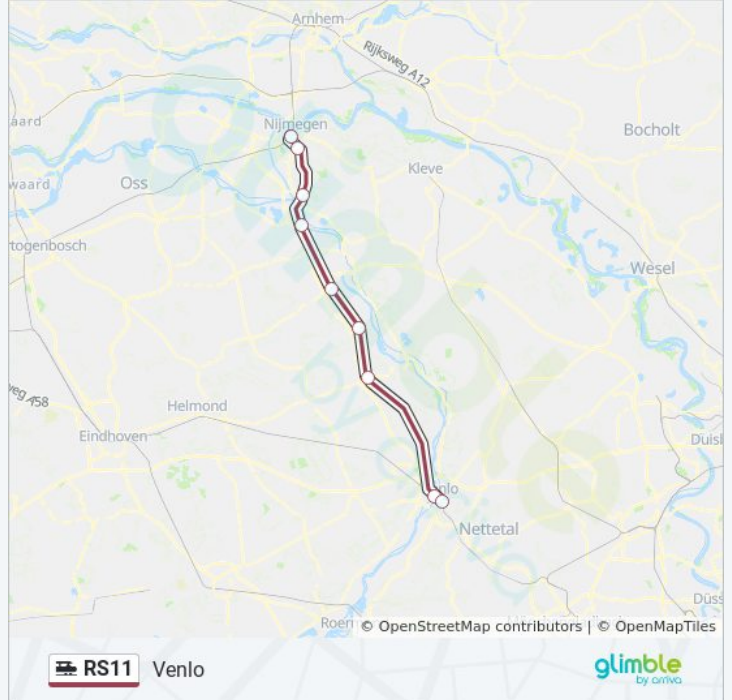

Richting: Nijmegen

9 haltes

[BEKIJK LIJNDIENSTROOSTER](#)

Venio

Blerick

Venray

Vierlingsbeek

Boxmeer

Trein RS11 info

Route: Nijmegen

Haltes: 9

Ritduur: 35 min

Samenvatting Lijn:

Richting: Venlo

9 haltes

[BEKIJK LIJNDIENSTROOSTER](#)

Nijmegen
Nijmegen Heyendaal
Mook-Molenhoek
Cuijk
Boxmeer
Vierlingsbeek
Venray
Blerick
Venlo

trein RS11 dienstrooster

Venlo Dienstrooster Route:

maandag	17:53 - 18:23
dinsdag	17:53 - 18:23
woensdag	17:53 - 18:23
donderdag	17:53 - 18:23
vrijdag	17:53 - 18:23
zaterdag	Niet Operationeel
zondag	Niet Operationeel

Trein RS11 info

Route: Venlo

Haltes: 9

Ritduur: 59 min

Samenvatting Lijn:

Richting: Venray

7 haltes

[BEKIJK LIJNDIENSTROOSTER](#)