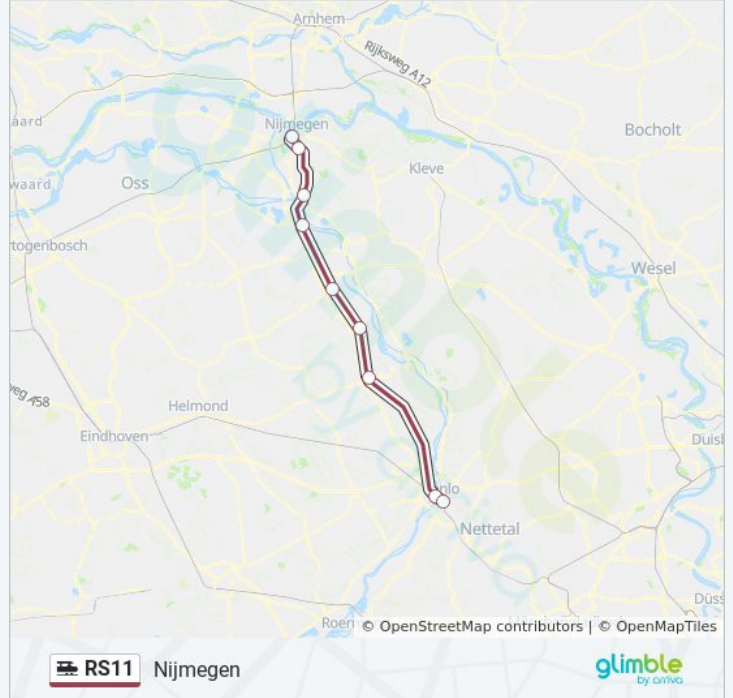

Nijmegen

Download De App

De treinlijn RS11 (Nijmegen) heeft 3 routes. Op werkdagen zijn de diensturen:

(1) Nijmegen: 06:13 - 18:02(2) Venlo: 17:53 - 18:23(3) Venray: 07:23 - 18:53

Kijk in de gratis glimble reisapp voor de dichtstbijzijnde halte van trein RS11 en hoe laat de eerstvolgende trein RS11 aankomt.

Richting: Nijmegen

9 haltes

[BEKIJK LIJNDIENSTROOSTER](#)

Venio

Blerick

Venray

Vierlingsbeek

Boxmeer

Cuijk

Mook-Molenhoek

Nijmegen Heyendaal

Nijmegen

trein RS11 dienstrooster

Nijmegen Dienstrooster Route:

maandag	06:13 - 18:02
dinsdag	06:13 - 18:02
woensdag	06:13 - 18:02
donderdag	06:13 - 18:02
vrijdag	06:13 - 18:02
zaterdag	Niet Operationeel
zondag	Niet Operationeel

Trein RS11 info

Route: Nijmegen

Haltes: 9

Ritduur: 35 min

Samenvatting Lijn:

Richting: Venlo

9 haltes

[BEKIJK LIJNDIENSTROOSTER](#)