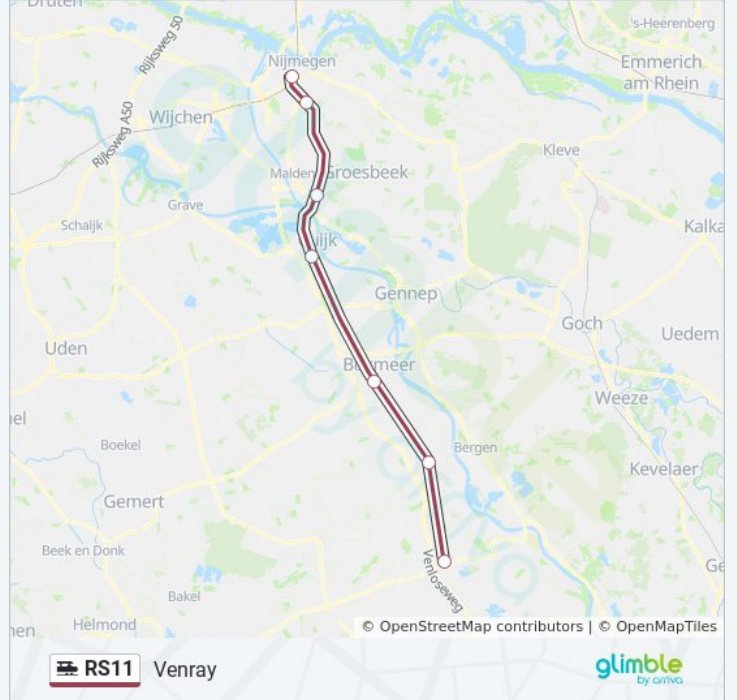

Nijmegen

Download De App

De treinlijn RS11 (Nijmegen) heeft 3 routes. Op werkdagen zijn de diensturen:

(1) Nijmegen: 06:13 - 18:02(2) Venlo: 17:53 - 18:23(3) Venray: 07:23 - 18:53

Kijk in de gratis glimble reisapp voor de dichtstbijzijnde halte van trein RS11 en hoe laat de eerstvolgende trein RS11 aankomt.

Trein RS11 info

Route: Venlo

Haltes: 9

Ritduur: 59 min

Samenvatting Lijn:

Richting: Venray

7 haltes

[BEKIJK LIJNDIENSTROOSTER](#)

Nijmegen
 Nijmegen Heyendaal
 Mook-Molenhoek
 Cuijk
 Boxmeer
 Vierlingsbeek
 Venray

trein RS11 dienstrooster

Venray Dienstrooster Route:

maandag	07:23 - 18:53
dinsdag	07:23 - 18:53
woensdag	07:23 - 18:53
donderdag	07:23 - 18:53
vrijdag	07:23 - 18:53
zaterdag	Niet Operationeel
zondag	Niet Operationeel

Trein RS11 info

Route: Venray

Haltes: 7

Ritduur: 34 min

Samenvatting Lijn:

RS11 trein dienstroosters en routekaarten zijn beschikbaar als online PDF op moovitapp.com. Gebruik de [Moovit-app](#) om live de vertrektijden van bus-, trein- en metrolijnen te bekijken, en stap-per-stap wegbeschrijvingen voor alle OV-lijnen in Netherlands.