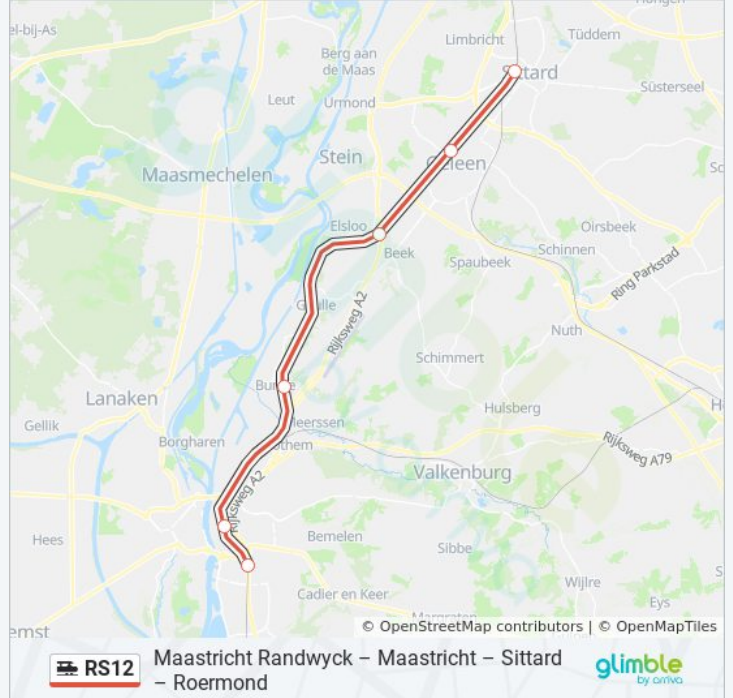

Trein RS12 info

Route: Roermond

Haltes: 9

Ritduur: 53 min

Samenvatting Lijn:

Richting: Sittard

6 haltes

[BEKIJK LIJNDIENSTROOSTER](#)

Maastricht Randwyck

Maastricht

Bunde

Beek-Elsloo

Geleen-Lutterade

Sittard

trein RS12 dienstrooster

Sittard Dienstrooster Route:

maandag	00:03
dinsdag	00:03
woensdag	00:03
donderdag	00:03
vrijdag	00:03
zaterdag	00:03
zondag	00:03

Trein RS12 info

Route: Sittard

Haltes: 6

Ritduur: 28 min

Samenvatting Lijn:

Richting: Sittard

4 haltes