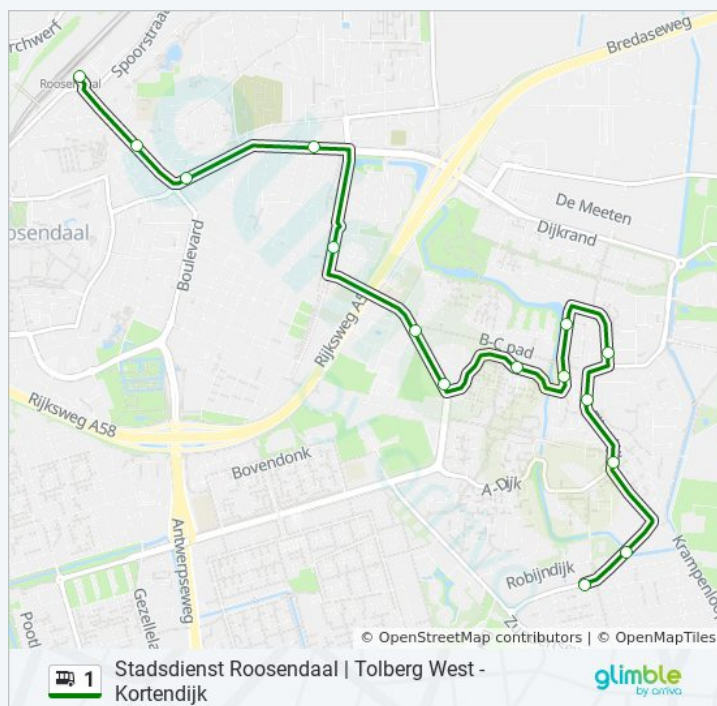

vrijdag

21:25

zaterdag

18:55

zondag

18:55

Bus 1 info

Route: Station

Haltes: 15

Ritduur: 19 min

Samenvatting Lijn:

Richting: Tolberg West

29 haltes

[BEKIJK LIJNDIENSTROOSTER](#)

Roosendaal, Sterrebos

Roosendaal, Onyxdijk

Tolberg West Dienstrooster Route:

maandag

05:50 - 11:32

dinsdag

05:50 - 11:32

woensdag

05:50 - 11:32

donderdag