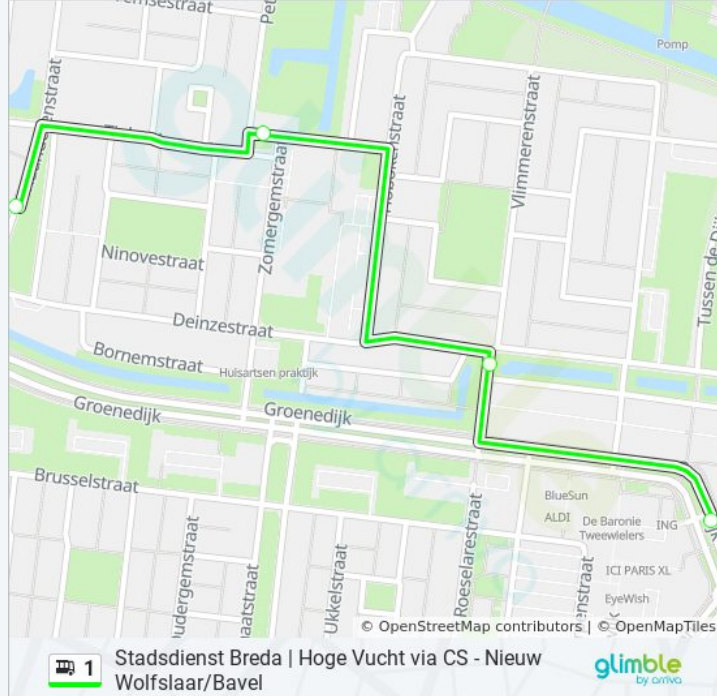

Breda, Amphia Zkh. Molengracht

Breda, Hogeschoollaan

Breda, Lovensdijkstraat

Breda, Claudius Prinsenlaan

Breda, Vlaszak

Breda, Centraal Station (W)

Breda, Edisonstraat

bus 1 dienstrooster

Hoge Vucht Dienstrooster Route:

maandag	06:11 - 23:39
dinsdag	06:11 - 23:39
woensdag	06:11 - 23:39
donderdag	06:11 - 23:39
vrijdag	06:11 - 23:39
zaterdag	08:09 - 23:39
zondag	00:09 - 23:39

Bus 1 info

Route: Hoge Vucht

Haltes: 23

Ritduur: 33 min

Samenvatting Lijn:

Breda, Biesdonkweg

Breda, Belgieplein

Breda, Brusselstraat

Breda, Hamdijk

Breda, Vlaanderenstraat

Breda, Steendorpstraat

Breda, Stabroekstraat

Breda, Groenedijkplein

Richting: Ijpelaar

4 haltes

[BEKIJK LIJNDIENSTROOSTER](#)

Breda, Nieuw Wolfslaarlaan

Breda, Rijnauwenstraat