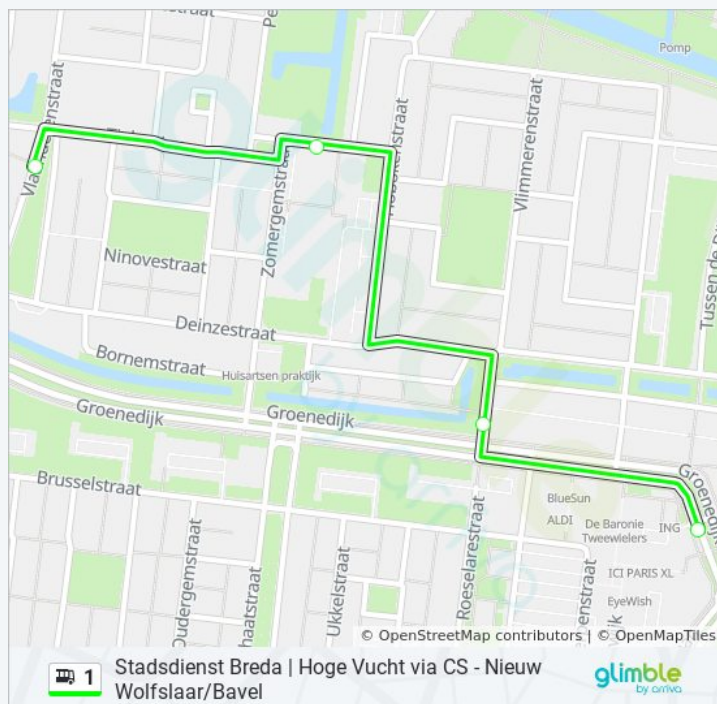

Ritduur: 28 min

Samenvatting Lijn:

Richting: Hoge Vucht

4 haltes

[BEKIJK LIJNDIENSTROOSTER](#)

Breda, Groenedijkplein

Breda, Stabroekstraat

Breda, Steendorpstraat

Breda, Vlaanderenstraat

bus 1 dienstrooster

Hoge Vucht Dienstrooster Route:

maandag 00:17

dinsdag 00:17

woensdag 00:17

donderdag 00:17

vrijdag 00:17

zaterdag 00:17

zondag 00:47

Bus 1 info

Route: Hoge Vucht

Haltes: 4
Ritduur: 3 min
Samenvatting Lijn:

Richting: Hoge Vucht

23 haltes

[BEKIJK LIJNDIENSTROOSTER](#)