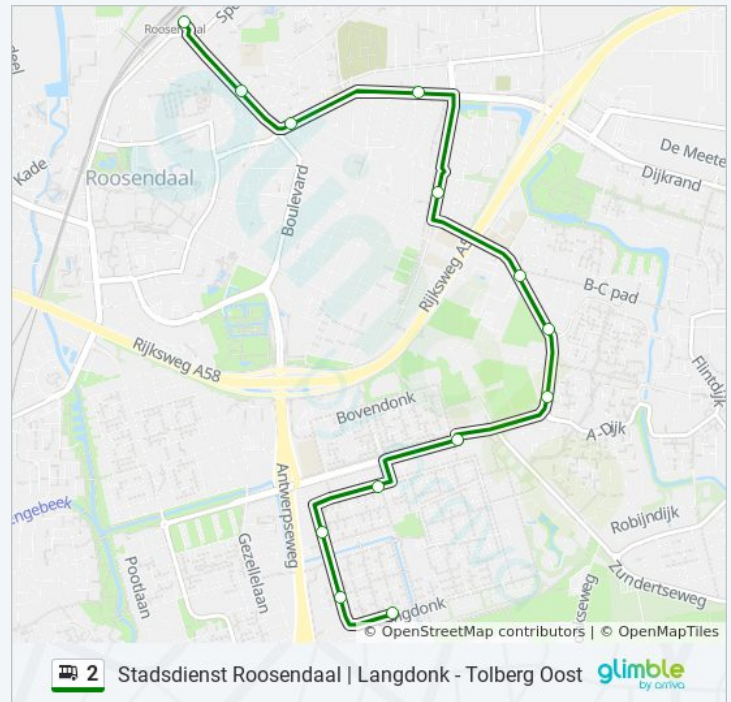

Roosendaal, Takspui

Roosendaal, Strausslaan

Roosendaal, Prof. Aalbersestraat

Roosendaal, Van Beethovenlaan

Roosendaal, Brugstraat

Roosendaal, Station (E)

bus 2 dienstrooster

Station Dienstrooster Route:

[BEKIJK LIJNDIENSTROOSTER](#)

Roosendaal, Damastberg

Roosendaal, Amberberg

Roosendaal, Ambrozijnberg

Roosendaal, Bandeliersberg

bus 2 dienstrooster

Station Dienstrooster Route:

maandag	12:07
dinsdag	12:07
woensdag	12:07
donderdag	12:07
vrijdag	12:07
zaterdag	Niet Operationeel

Roosendaal, Chaletberg

Roosendaal, Champetterberg

Roosendaal, Bergrand

Roosendaal, Roselaar

Roosendaal, Station (F)

zondag

Niet Operationeel

Bus 2 info

Route: Station

Haltes: 9

Ritduur: 13 min

Samenvatting Lijn:

Richting: Tolberg Oost

21 haltes

[BEKIJK LIJNDIENSTROOSTER](#)

Roosendaal, Odiliadonk