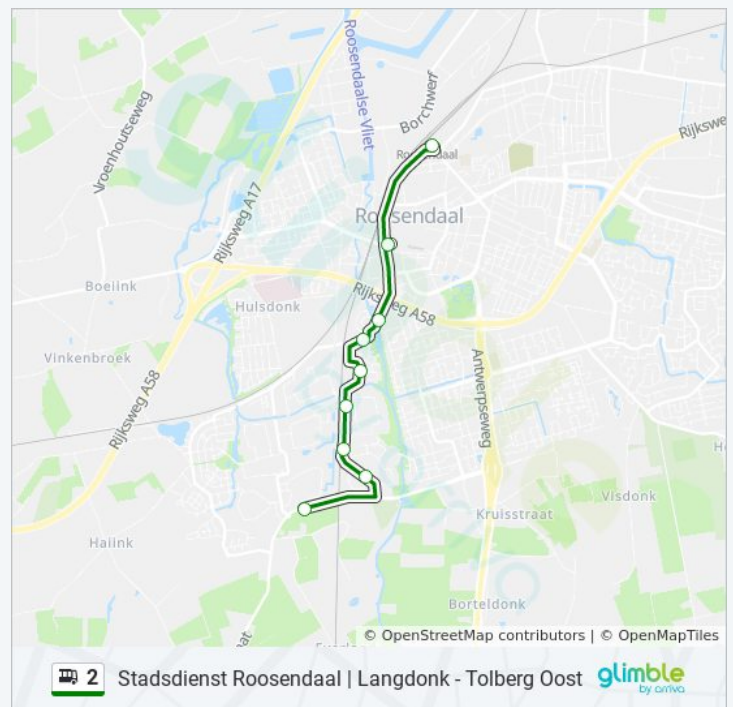

Roosendaal, Takspui

Roosendaal, Strausslaan

Roosendaal, Prof. Aalbersestraat

Roosendaal, Van Beethovenlaan

Roosendaal, Brugstraat

Roosendaal, Station (E)

bus 2 dienstrooster

Station Dienstrooster Route:

maandag	21:28
dinsdag	21:28
woensdag	21:28
donderdag	21:28
vrijdag	21:28
zaterdag	18:58
zondag	18:58

Bus 2 info

Route: Station

Haltes: 13

Ritduur: 14 min

Samenvatting Lijn:

Richting: Station

9 haltes

[BEKIJK LIJNDIENSTROOSTER](#)

Roosendaal, Damastberg

Roosendaal, Amberberg

Roosendaal, Ambrozijnberg

Roosendaal, Bandeliersberg

bus 2 dienstrooster

Station Dienstrooster Route:

maandag	12:07
dinsdag	12:07
woensdag	12:07
donderdag	12:07
vrijdag	12:07
zaterdag	Niet Operationeel

Route: Station

Haltes: 9

Ritduur: 13 min

Samenvatting Lijn:

Richting: Tolberg Oost

21 haltes

[BEKIJK LIJNDIENSTROOSTER](#)

Roosendaal, Odiliadonk