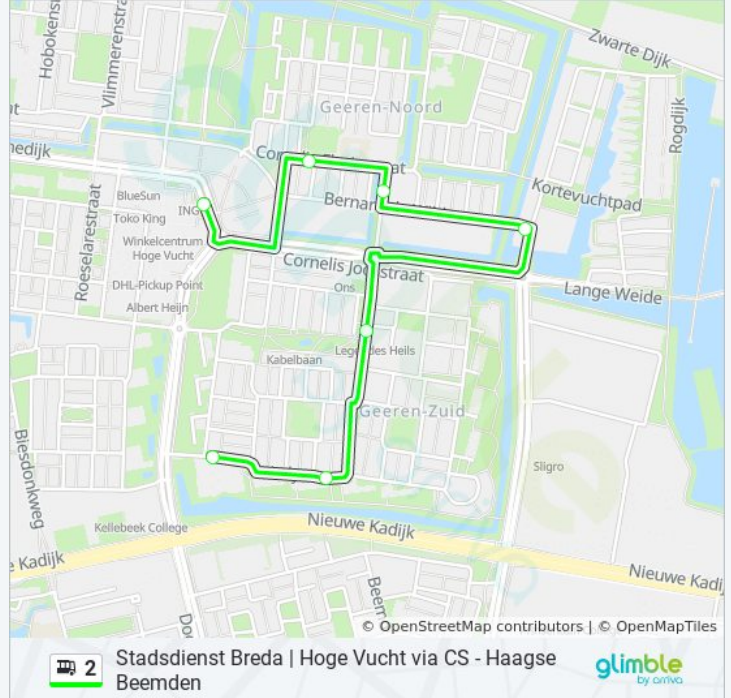

Breda, Schorsmolenstraat

Breda, Nieuwe Haagdijk

Breda, Fellenoordstraat

Breda, Centrum

Breda, Vlaszak

Breda, Centraal Station (V)

Breda, Doornboslaan

Breda, Lelystraat

Breda, Lieven De Keystraat

Breda, Hendrik Berlagestraat

Breda, Waterdonken

Breda, Tilman Suysstraat

Breda, Cornelis Florisstraat

Breda, Groenedijkplein

Richting: Hoge Vucht

7 haltes

[BEKIJK LIJNDIENSTROOSTER](#)

Breda, Groenedijkplein

Breda, Cornelis Florisstraat

Breda, Tilman Suysstraat

Breda, Waterdonken

Breda, Hendrik Berlagestraat

Breda, Lieven De Keystraat

Breda, Lelystraat

bus 2 dienstrooster

Hoge Vucht Dienstrooster Route:

maandag	00:12
dinsdag	00:12
woensdag	00:12
donderdag	00:12
vrijdag	00:12
zaterdag	00:12
zondag	00:42

Bus 2 info

Route: Hoge Vucht

Haltes: 7

Ritduur: 6 min