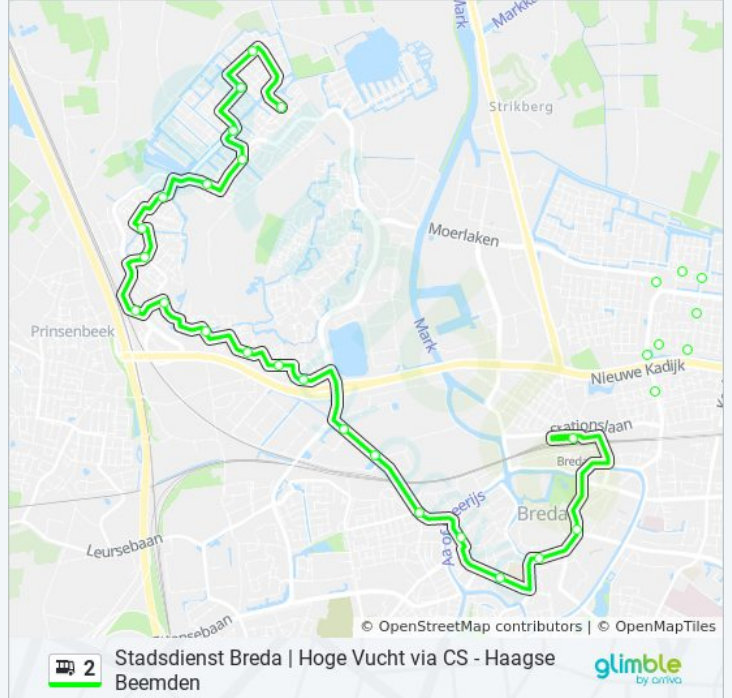

Kijk in de gratis glimble reisapp voor de dichtstbijzijnde halte van bus 2 en hoe laat de eerstvolgende bus 2 aankomt.

Richting: Haagse Beemden

4 haltes

[BEKIJK LIJNDIENSTROOSTER](#)

Breda, Heksenwiellaan

Breda, Zeggeveen

Breda, Lange Slagen

Breda, Overkroetenlaan

bus 2 dienstrooster

Haagse Beemden Dienstrooster Route:

maandag	00:28 - 23:58
dinsdag	00:28 - 23:58
woensdag	00:28 - 23:58
donderdag	00:28 - 23:58
vrijdag	00:28 - 23:58
zaterdag	00:28
zondag	00:28 - 23:58

Bus 2 info**Route:** Haagse Beemden**Haltes:** 4**Ritduur:** 3 min**Samenvatting Lijn:**

Richting: Haagse Beemden

32 haltes

[BEKIJK LIJNDIENSTROOSTER](#)

- Breda, Groenedijkplein
- Breda, Cornelis Florisstraat
- Breda, Tilman Suysstraat
- Breda, Waterdonken
- Breda, Hendrik Berlagestraat
- Breda, Lieven De Keystraat
- Breda, Lelystraat
- Breda, Verviersstraat
- Breda, Doornboslaan
- Breda, Centraal Station (D)
- Breda, Vlaszak
- Breda, Centrum
- Breda, Fellenoordstraat
- Breda, Schorsmolenstraat
- Breda, Dijkplein
- Breda, Lunetstraat
- Breda, Stadion Nac
- Breda, Peerdsbroek

bus 2 dienstrooster

Haagse Beemden Dienstrooster Route:

maandag	06:07 - 23:43
dinsdag	06:07 - 23:43
woensdag	06:07 - 23:43
donderdag	06:07 - 23:43
vrijdag	06:07 - 23:43
zaterdag	07:57 - 23:43
zondag	00:13 - 23:43