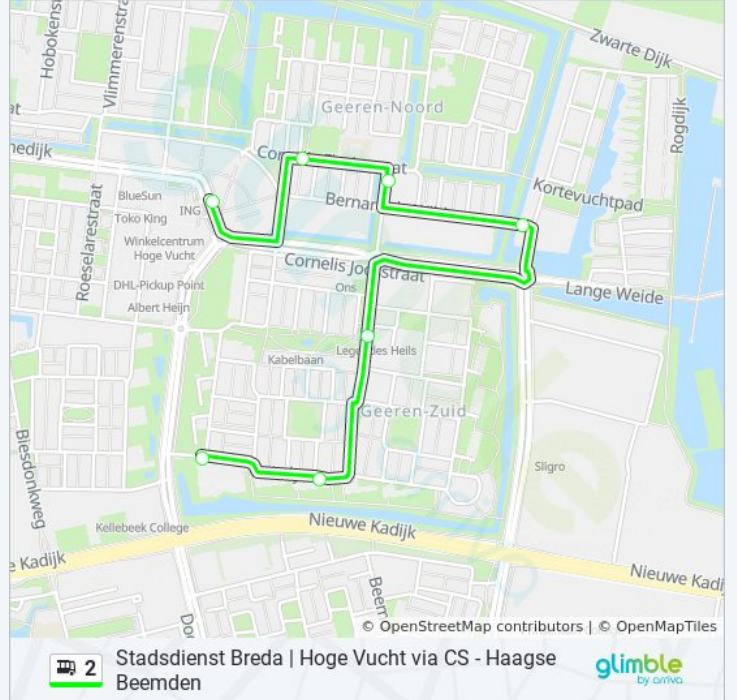

Breda, Lieven De Keystraat

Breda, Hendrik Berlagestraat

Breda, Waterdonken

Breda, Tilman Suysstraat

Breda, Cornelis Florisstraat

Breda, Groenedijkplein

Richting: Hoge Vucht

7 haltes

[BEKIJK LIJNDIENSTROOSTER](#)

Breda, Groenedijkplein

Breda, Cornelis Florisstraat

Breda, Tilman Suysstraat

Breda, Waterdonken

Breda, Hendrik Berlagestraat

Breda, Lieven De Keystraat

Breda, Lelystraat

bus 2 dienstrooster

Hoge Vucht Dienstrooster Route:

maandag	00:12
dinsdag	00:12
woensdag	00:12
donderdag	00:12
vrijdag	00:12
zaterdag	00:12
zondag	00:42

Bus 2 info

Route: Hoge Vucht

Haltes: 7

Ritduur: 6 min

Samenvatting Lijn:

2 bus dienstroosters en routekaarten zijn beschikbaar als online PDF op moovitapp.com. Gebruik de [Moovit-app](#) om live de vertrektijden van bus-, trein- en metrolijnen te bekijken, en stap-per-stap wegbeschrijvingen voor alle OV-lijnen in Netherlands.