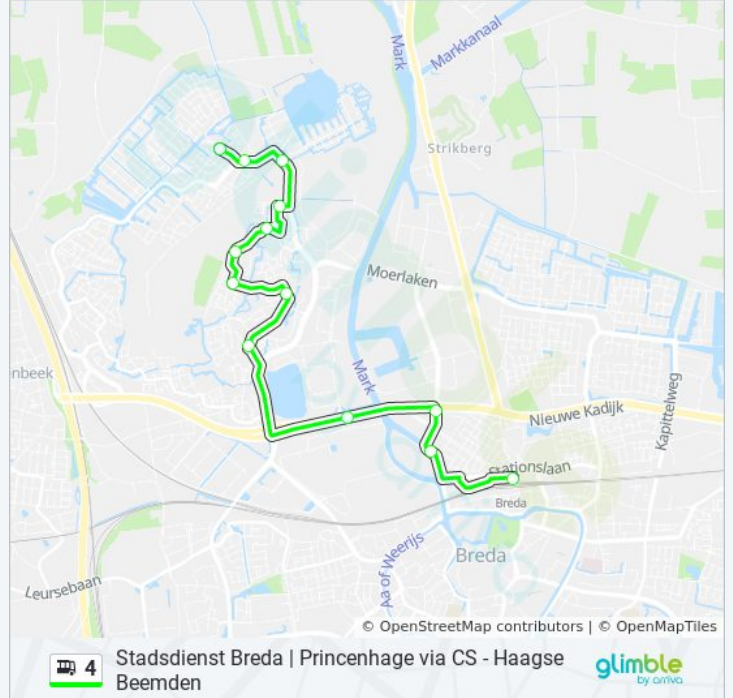

## Stadsdienst Breda | Princenhage via CS - Haagse Beemden

[Download De App](#)

De buslijn 4 (Stadsdienst Breda | Princenhage via CS - Haagse Beemden) heeft 5 routes. Op werkdagen zijn de diensturen:

(1) Centraal Station: 06:16 - 19:30(2) Centraal Station: 19:42(3) Haagse Beemden: 06:01 - 23:46(4) Princenhage: 00:19 - 20:00(5) Princenhage: 05:58 - 23:32

Kijk in de gratis glimble reisapp voor de dichtstbijzijnde halte van bus 4 en hoe laat de eerstvolgende bus 4 aankomt.

**Richting: Centraal Station**

19 haltes

[BEKIJK LIJNDIENSTROOSTER](#)

Breda, Woonboulevard  
Breda, Liesboslaan  
Breda, Ambachtenlaan  
Breda, Doelen  
Breda, Hovenierstraat  
Breda, Burgemeester Sutoriusstraat  
Breda, Flierstraat  
Breda, Mgr.Nolensplein  
Breda, Heuvelbrink  
Breda, Dr. Struyckenplein  
Breda, Bontekoestraat  
Breda, Amphia Zkh. Langendijk  
Breda, Langendijk  
Breda, Graaf Hendrik III Laan  
Breda, Irenestraat  
Breda, Markendaalseweg  
Breda, Centrum  
Breda, Vlaszak  
Breda, Centraal Station (D)

**bus 4 dienstrooster**

Centraal Station Dienstrooster Route:

maandag	06:16 - 19:30
dinsdag	06:16 - 19:30
woensdag	06:16 - 19:30
donderdag	06:16 - 19:30
vrijdag	06:16 - 19:30
zaterdag	11:14 - 18:30
zondag	12:21 - 17:51

## Richting: Centraal Station

13 haltes

[BEKIJK LIJNDIENSTROOSTER](#)

Breda, Heksenwiellaan  
 Breda, Emerparklaan  
 Breda, Dwarsdijk  
 Breda, Komoord  
 Breda, Cannaertserf  
 Breda, Noortberghmoeren  
 Breda, Somerweide  
 Breda, Heienlangdonk  
 Breda, Donk  
 Breda, Spinveld  
 Breda, Konijnenberg  
 Breda, Belcrumweg  
 Breda, Centraal Station (T)