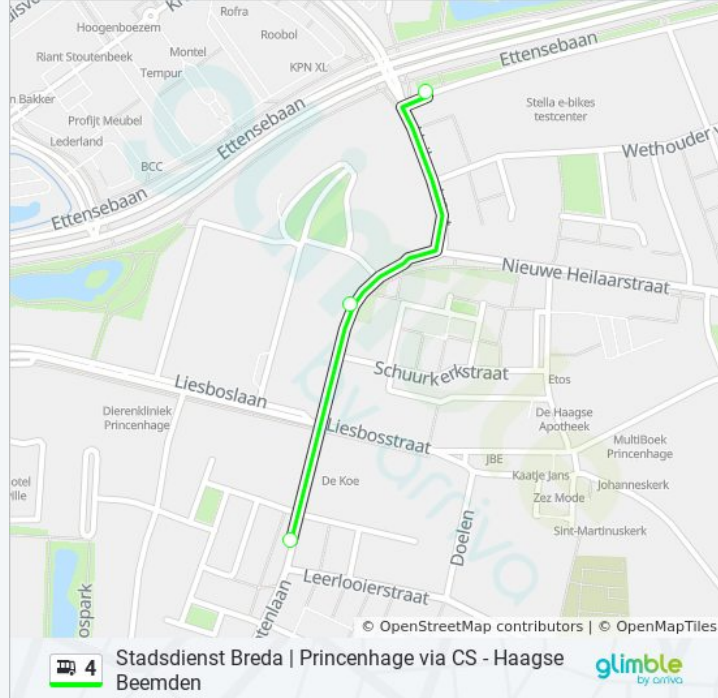

### Richting: Princenhage

3 haltes

[BEKIJK LIJNDIENSTROOSTER](#)

Breda, Woonboulevard

Breda, Liesboslaan

Breda, Ambachtenlaan

Breda, Dr. Struyckenplein

Breda, Heuvelbrink

Breda, Mgr.Nolensplein

Breda, Flierstraat

Breda, Burgemeester Sutoriusstraat

Breda, Hovenierstraat

Breda, Dreef

Breda, Nieuwe Heilaarstraat

Breda, Woonboulevard

4 bus dienstroosters en routekaarten zijn beschikbaar als online PDF op [moovitapp.com](https://moovitapp.com). Gebruik de [Moovit-app](#) om live de vertrektijden van bus-, trein- en metrolijnen te bekijken, en stap-per-stap wegbeschrijvingen voor alle OV-lijnen in Netherlands.