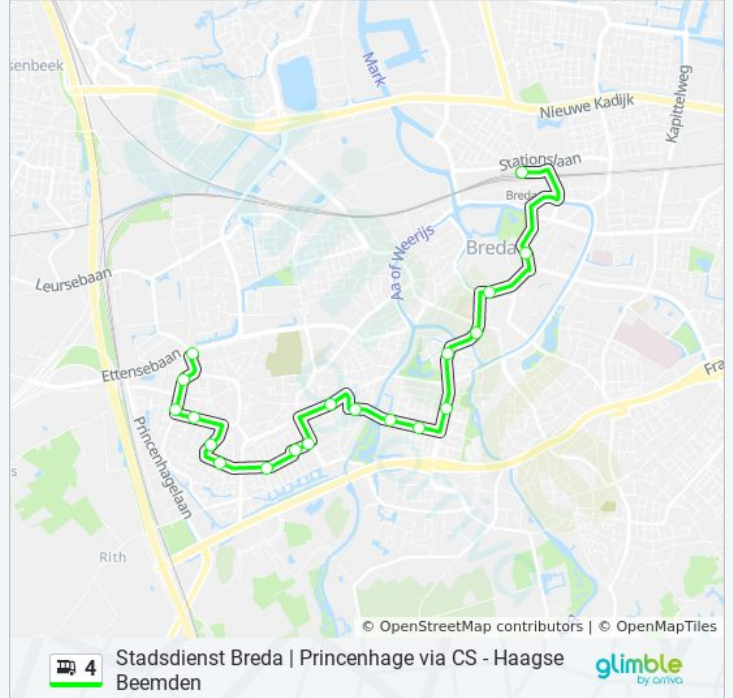

## Richting: Centraal Station

13 haltes

[BEKIJK LIJNDIENSTROOSTER](#)

Breda, Heksenwiellaan  
 Breda, Emerparklaan  
 Breda, Dwarsdijk  
 Breda, Komoord  
 Breda, Cannaertserf  
 Breda, Noortberghmoeren  
 Breda, Somerweide  
 Breda, Heienlangdonk  
 Breda, Donk  
 Breda, Spinveld  
 Breda, Konijnenberg  
 Breda, Belcrumweg  
 Breda, Centraal Station (T)

## bus 4 dienstrooster

Centraal Station Dienstrooster Route:

maandag	19:42
dinsdag	19:42
woensdag	19:42
donderdag	19:42
vrijdag	19:42
zaterdag	Niet Operationeel
zondag	Niet Operationeel

## Bus 4 info

**Route:** Centraal Station

**Haltes:** 13

**Ritduur:** 21 min

**Samenvatting Lijn:**

## Richting: Haagse Beemden

31 haltes

[BEKIJK LIJNDIENSTROOSTER](#)

- Breda, Woonboulevard
- Breda, Liesboslaan
- Breda, Ambachtenlaan
- Breda, Doelen
- Breda, Hovenierstraat
- Breda, Burgemeester Sutoriusstraat
- Breda, Flierstraat
- Breda, Mgr.Nolensplein
- Breda, Heuvelbrink
- Breda, Dr. Struyckenplein
- Breda, Bontekoestraat
- Breda, Amphia Zkh. Langendijk
- Breda, Langendijk
- Breda, Graaf Hendrik III Laan
- Breda, Irenestraat
- Breda, Markendaalseweg
- Breda, Centrum
- Breda, Vlaszak