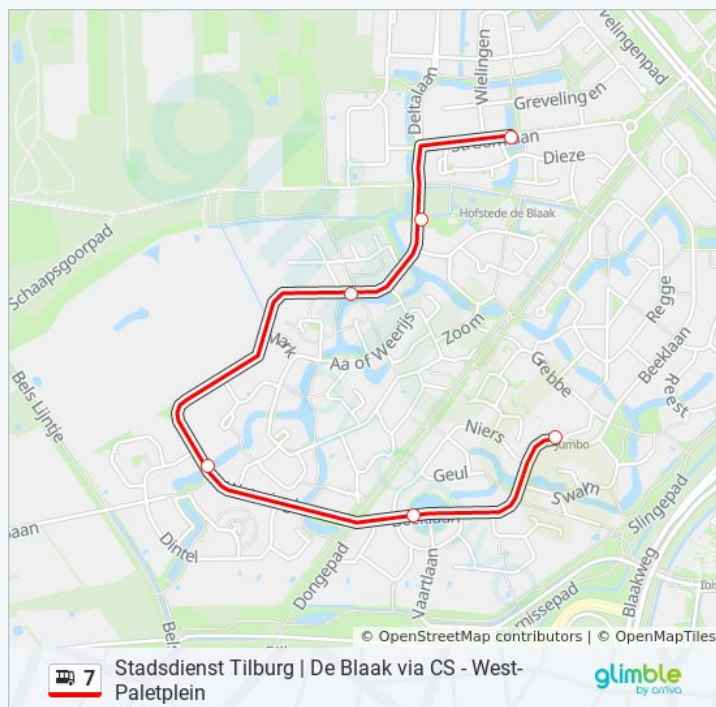

- Tilburg, Europalaan
- Tilburg, Beneluxlaan
- Tilburg, Rueckertbaan
- Tilburg, P.Hoeflaan/Etz Tweesteden
- Tilburg, Benedictusstraat
- Tilburg, Lage Witsiebaan
- Tilburg, Nassauplein
- Tilburg, Dillenburglaan
- Tilburg, Hasseltstraat
- Tilburg, Kwaadeindstraat
- Tilburg, Waterhoefstraat
- Tilburg, Philips Vingboonsstraat
- Tilburg, Jan Heijnsstraat
- Tilburg, Centraal Station (F)
- Tilburg, Heuvelring
- Tilburg, Piusplein
- Tilburg, Schouwburgring
- Tilburg, Wilgenstraat
- Tilburg, Eikstraat
- Tilburg, Bredaseweg
- Tilburg, Ringbaan West / Ggd
- Tilburg, Burg. Damsstraat
- Tilburg, Burg. V.D. Mortelplein
- Tilburg, Zouavenlaan
- Tilburg, Grevelingen
- Tilburg, Regge
- Tilburg, Linge
- Tilburg, Winkelcentrum De Blaak

vrijdag	05:54 - 20:53
zaterdag	07:22 - 20:53
zondag	08:53 - 20:53

Bus 7 info

Route: De Blaak

Haltes: 31

Ritduur: 41 min

Samenvatting Lijn:

Richting: De Blaak

6 haltes

[BEKIJK LIJNDIENSTROOSTER](#)

Tilburg, Winkelcentrum De Blaak

bus 7 dienstrooster

De Blaak Dienstrooster Route:

maandag	Niet Operationeel
dinsdag	Niet Operationeel

Tilburg, Vaartlaan
Tilburg, Weteringlaan
Tilburg, Aa Of Weerij
Tilburg, Reuselpad
Tilburg, Stroomlaan