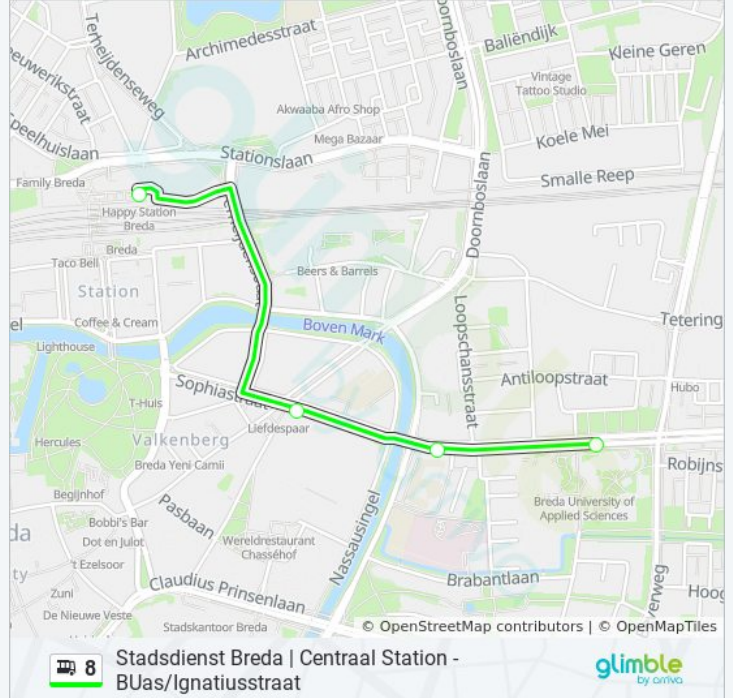

Stadsdienst Breda | Centraal Station -
BUas/Ignatiusstraat[Download De App](#)

De buslijn 8 (Stadsdienst Breda | Centraal Station - BUas/Ignatiusstraat) heeft 2 routes. Op werkdagen zijn de diensturen:

(1) Centraal Station: 14:03 - 17:03(2) St.Ignatiusstraat: 08:10 - 10:50

Kijk in de gratis glimble reisapp voor de dichtstbijzijnde halte van bus 8 en hoe laat de eerstvolgende bus 8 aankomt.

Richting: Centraal Station

3 haltes

[BEKIJK LIJNDIENSTROOSTER](#)

Breda, St.Ignatiusstraat

Breda, Sophiastraat

Breda, Centraal Station

bus 8 dienstrooster

Centraal Station Dienstrooster Route:

maandag	Niet Operationeel
dinsdag	Niet Operationeel
woensdag	Niet Operationeel
donderdag	Niet Operationeel
vrijdag	14:03 - 17:03
zaterdag	Niet Operationeel
zondag	Niet Operationeel

Bus 8 info**Route:** Centraal Station**Haltes:** 3**Ritduur:** 5 min**Samenvatting Lijn:**

Richting: St.Ignatiusstraat

4 haltes

[BEKIJK LIJNDIENSTROOSTER](#)

Breda, Centraal Station (U)

Breda, Sophiastraat