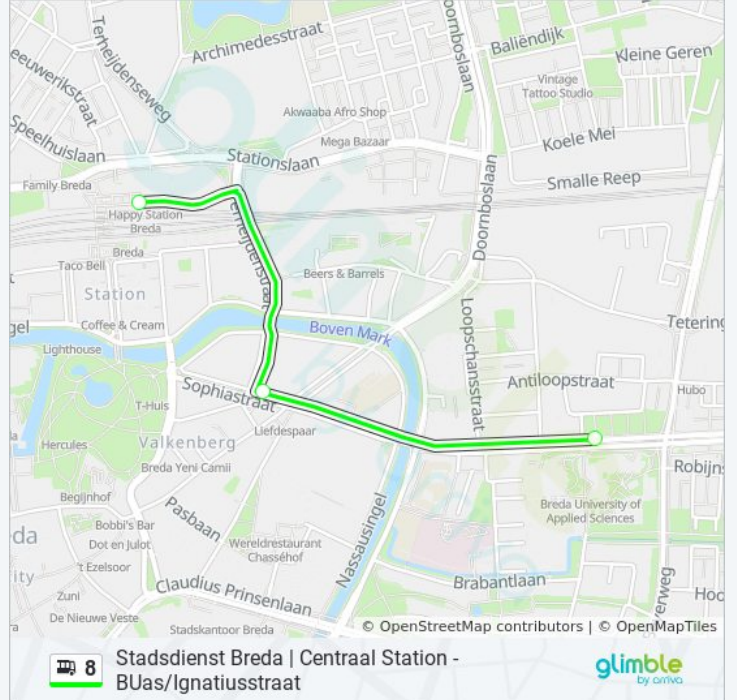

Stadsdienst Breda | Centraal Station -
BUas/Ignatiusstraat[Download De App](#)

De buslijn 8 (Stadsdienst Breda | Centraal Station - BUas/Ignatiusstraat) heeft 2 routes. Op werkdagen zijn de diensturen:

Bus 8 info**Route:** Centraal Station**Haltes:** 3**Ritduur:** 5 min**Samenvatting Lijn:**

Richting: St.Ignatiusstraat

4 haltes

[BEKIJK LIJNDIENSTROOSTER](#)

Breda, Centraal Station (U)

Breda, Sophiastraat

Breda, Nassausingel

Breda, St.Ignatiusstraat

bus 8 dienstrooster

St.Ignatiusstraat Dienstrooster Route:

maandag	Niet Operationeel
dinsdag	Niet Operationeel
woensdag	Niet Operationeel
donderdag	Niet Operationeel
vrijdag	08:10 - 10:50
zaterdag	Niet Operationeel
zondag	Niet Operationeel

Bus 8 info

Route: St.Ignatiusstraat

Haltes: 4

Ritduur: 6 min

Samenvatting Lijn:

8 bus dienstroosters en routekaarten zijn beschikbaar als online PDF op moovitapp.com. Gebruik de [Moovit-app](#) om live de vertrektijden van bus-, trein- en metrolijnen te bekijken, en stap-per-stap wegbeschrijvingen voor alle OV-lijnen in Netherlands.