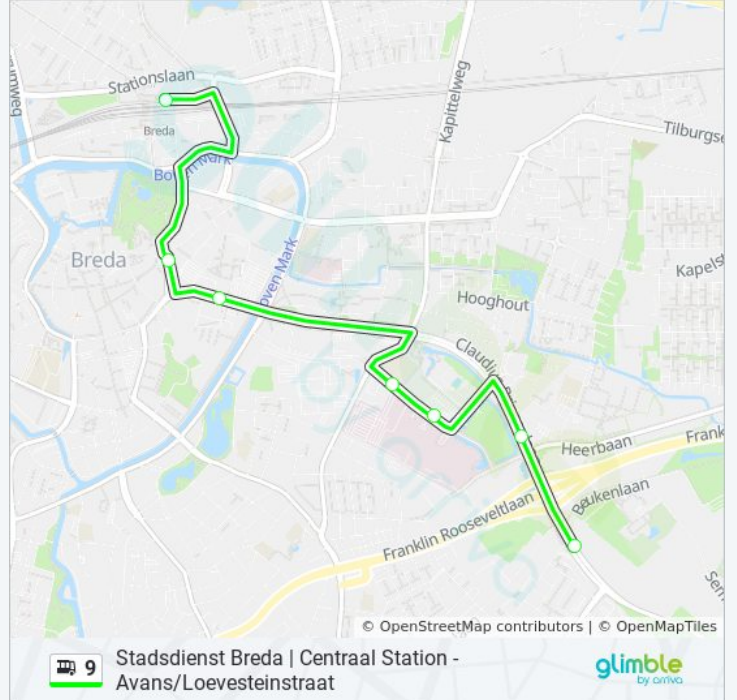

Stadsdienst Breda | Centraal Station -
Avans/Loevesteinstraat[Download De App](#)

De buslijn 9 (Stadsdienst Breda | Centraal Station - Avans/Loevesteinstraat) heeft 2 routes. Op werkdagen zijn de diensturen:

Bus 9 info**Route:** Centraal Station**Haltes:** 6**Ritduur:** 16 min**Samenvatting Lijn:**

Richting: Loevesteinstraat

8 haltes

[BEKIJK LIJNDIENSTROOSTER](#)

Breda, Centraal Station (R)

Breda, Vlaszak

Breda, Claudius Prinsenlaan

Breda, Lovensdijkstraat

Breda, Hogeschoollaan

Breda, Amphia Zkh. Molengracht

Breda, Bijster

Breda, Loevesteinstraat

bus 9 dienstrooster

Loevesteinstraat Dienstrooster Route:

maandag	Niet Operationeel
dinsdag	Niet Operationeel
woensdag	Niet Operationeel
donderdag	Niet Operationeel
vrijdag	08:15 - 10:25
zaterdag	Niet Operationeel
zondag	Niet Operationeel

Bus 9 info

Route: Loevesteinstraat

Haltes: 8

Ritduur: 16 min

Samenvatting Lijn:

9 bus dienstroosters en routekaarten zijn beschikbaar als online PDF op moovitapp.com. Gebruik de [Moovit-app](#) om live de vertrektijden van bus-, trein- en metrolijnen te bekijken, en stap-per-stap wegbeschrijvingen voor alle OV-lijnen in Netherlands.