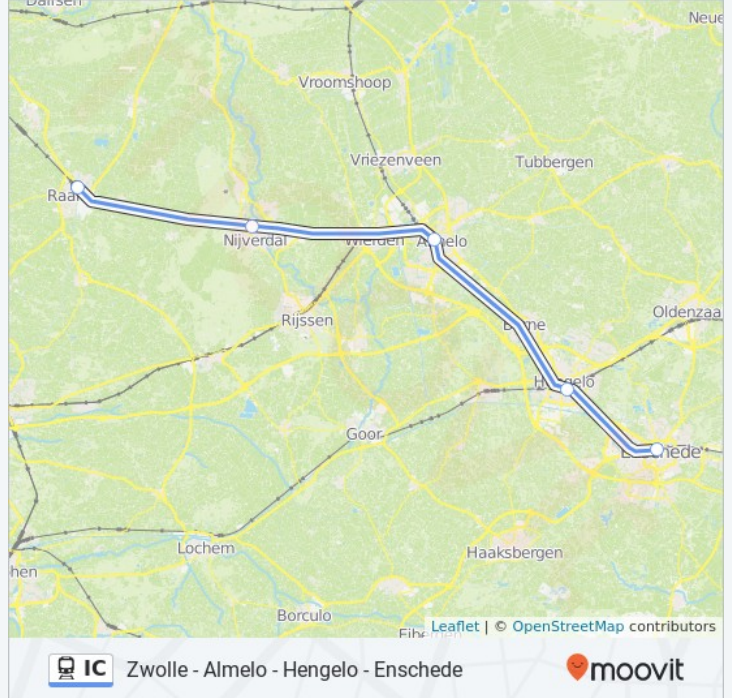

Kijk in de gratis glimble reisapp voor de dichtstbijzijnde halte van trein IC en hoe laat de eerstvolgende trein IC aankomt.

Richting: Enschede

6 haltes

[BEKIJK LIJNDIENSTROOSTER](#)

Zwolle
Raalte
Nijverdal
Almelo
Hengelo
Enschede

Enschede

Hengelo

Almelo

Wierden

Nijverdal

Raalte

trein IC dienstrooster

Raalte Dienstrooster Route:

maandag	Niet Operationeel
dinsdag	Niet Operationeel
woensdag	Niet Operationeel
donderdag	05:31 - 19:31
vrijdag	Niet Operationeel
zaterdag	Niet Operationeel
zondag	Niet Operationeel

Trein IC info

Route: Raalte

Haltes: 6

Ritduur: 37 min

Samenvatting Lijn:

Richting: Zwolle

6 haltes

[BEKIJK LIJNDIENSTROOSTER](#)

- Enschede
- Hengelo
- Almelo
- Nijverdal
- Raalte
- Zwolle

trein IC dienstrooster