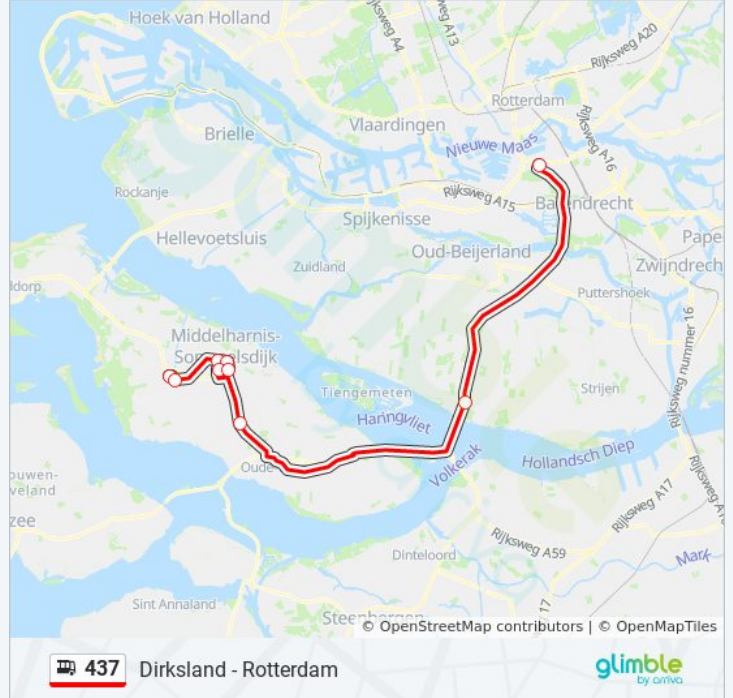

Kijk in de gratis glimble reisapp voor de dichtstbijzijnde halte van bus 437 en hoe laat de eerstvolgende bus 437 aankomt.

Richting: Dirksland Ziekenhuis

9 haltes

[BEKIJK LIJNDIENSTROOSTER](#)

Rotterdam, Zuidplein

Numansdorp, A29

Nieuwe-Tonge, N215

Sommelsdijk, Zuid

Middelharnis, Gemeentehuis

Middelharnis, Centrum

Sommelsdijk, Noord

Dirksland, Dorp

Dirksland, Ziekenhuis

bus 437 dienstrooster

Dirksland Ziekenhuis Dienstrooster Route:

maandag	07:40 - 17:55
dinsdag	07:40 - 17:55
woensdag	07:40 - 17:55
donderdag	07:40 - 17:55
vrijdag	07:40 - 17:55
zaterdag	Niet Operationeel
zondag	Niet Operationeel

Bus 437 info

Route: Dirksland Ziekenhuis

Haltes: 9

Ritduur: 58 min

Samenvatting Lijn:

Richting: Middelharnis Gemeentehuis

5 haltes

[BEKIJK LIJNDIENSTROOSTER](#)