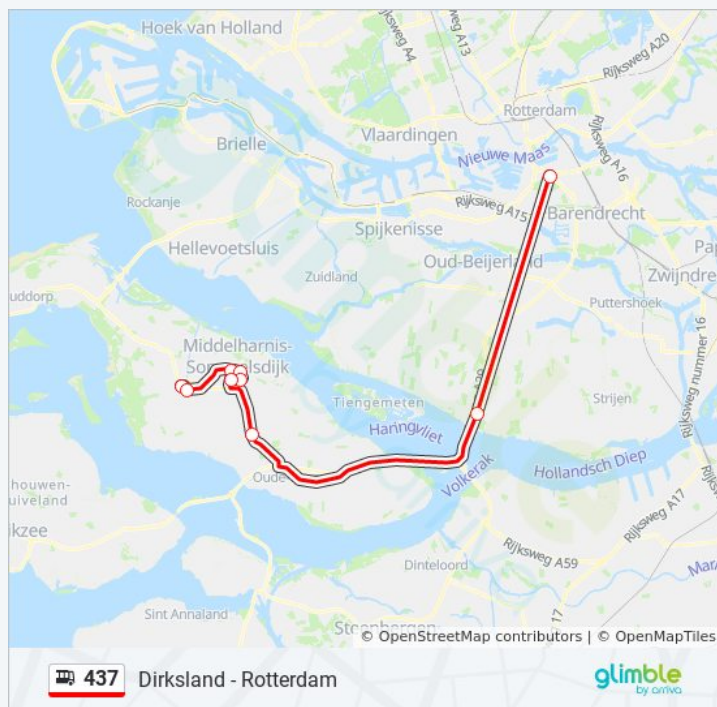

[BEKIJK LIJNDIENSTROOSTER](#)

Dirksland, Ziekenhuis

Dirksland, Dorp

Sommelsdijk, Noord

bus 437 dienstrooster

Rotterdam Zuidplein Dienstrooster Route:

maandag	06:35 - 17:01
dinsdag	06:35 - 17:01
woensdag	06:35 - 17:01
donderdag	06:35 - 17:01

Middelharnis, Centrum
Middelharnis, Gemeentehuis
Sommelsdijk, Zuid
Nieuwe-Tonge, N215
Numansdorp, A29
Zuidplein (Perron G)

vrijdag	06:35 - 17:01
zaterdag	Niet Operationeel
zondag	Niet Operationeel

Bus 437 info

Route: Rotterdam Zuidplein

Haltes: 9

Ritduur: 60 min

Samenvatting Lijn:

437 bus dienstroosters en routekaarten zijn beschikbaar als online PDF op moovitapp.com. Gebruik de [Moovit-app](#) om live de vertrektijden van bus-, trein- en metrolijnen te bekijken, en stap-per-stap wegbeschrijvingen voor alle OV-lijnen in Netherlands.