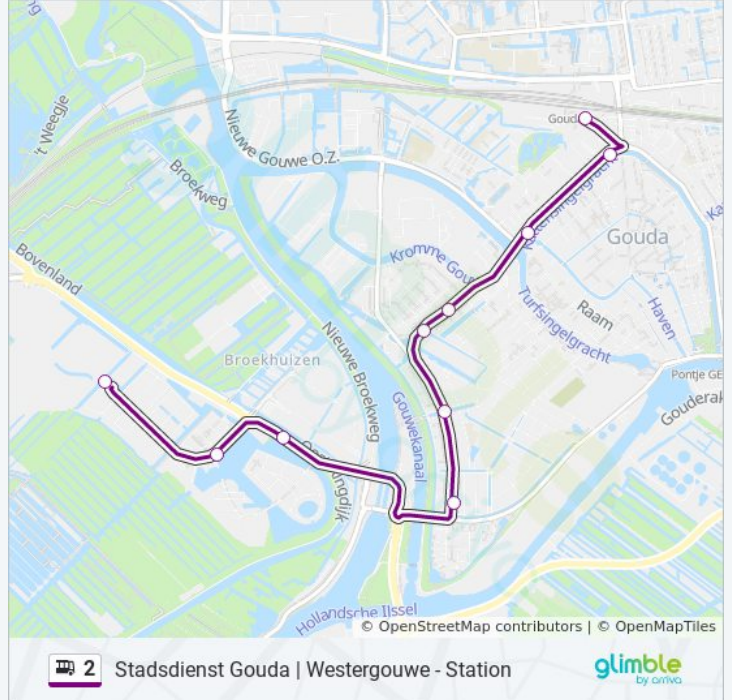

2 bus dienstroosters en routekaarten zijn beschikbaar als online PDF op moovitapp.com. Gebruik de [Moovit-app](#) om live de vertrektijden van bus-, trein- en metrolijnen te bekijken, en stap-per-stap wegbeschrijvingen voor alle OV-lijnen in Netherlands.

[Over Moovit](#) • [MaaS-oplossingen](#) • [Ondersteunde landen](#) • [Mooviter-gemeenschap](#)

© 2024 Moovit - Alle rechten voorbehouden

Bekijk Live Aankomsttijden