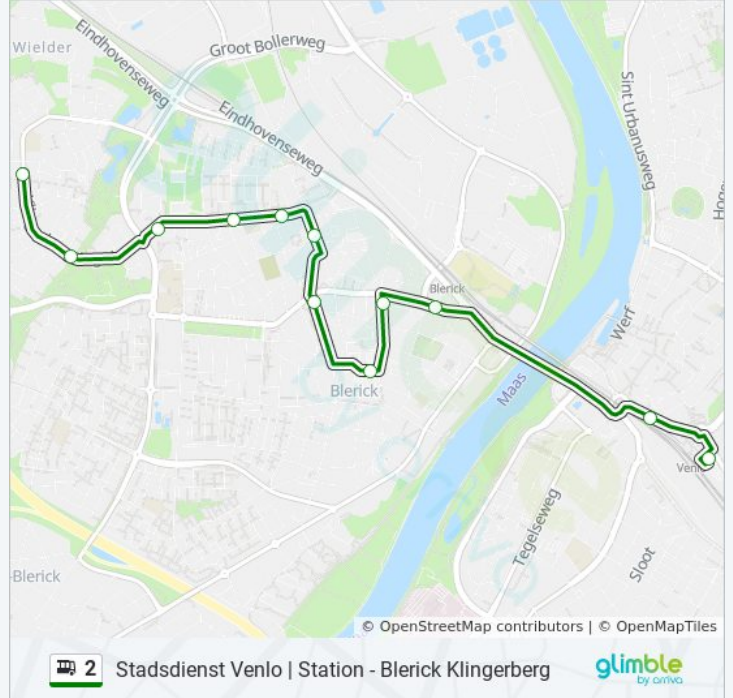

Richting: Blerick

12 haltes

[BEKIJK LIJNDIENSTROOSTER](#)

Venlo, Station

Venlo, Koninginnesingel

Blerick, Burg. Gommansstraat

Blerick, Pepijnstraat

Blerick, Winkelcentrum

Blerick, Scholtis Coopmanstraat

Blerick, Nieuwborgstraat

Blerick, Nieuwekampstraat

Blerick, Berkenstraat

Blerick, Diependijkstraat

Blerick, De Klimop

Blerick, Klingerberg

bus 2 dienstrooster

Blerick Dienstrooster Route:

maandag	06:30 - 18:30
dinsdag	06:30 - 18:30
woensdag	06:30 - 18:30
donderdag	06:30 - 18:30
vrijdag	06:30 - 18:30
zaterdag	08:30 - 18:30
zondag	Niet Operationeel

Bus 2 info

Route: Blerick

Haltes: 12

Ritduur: 14 min

Samenvatting Lijn:

Richting: Venlo

12 haltes

[BEKIJK LIJNDIENSTROOSTER](#)

Blerick, Klingerberg
 Blerick, Hortensiastraat
 Blerick, Azaleastraat
 Blerick, Berkenstraat
 Blerick, Nieuwekampstraat
 Blerick, Nieuwborgstraat
 Blerick, Scholtis Coopmanstraat
 Blerick, Winkelcentrum
 Blerick, Pepijnstraat
 Blerick, Burg. Gommansstraat
 Venlo, Koninginnesingel
 Venlo, Station