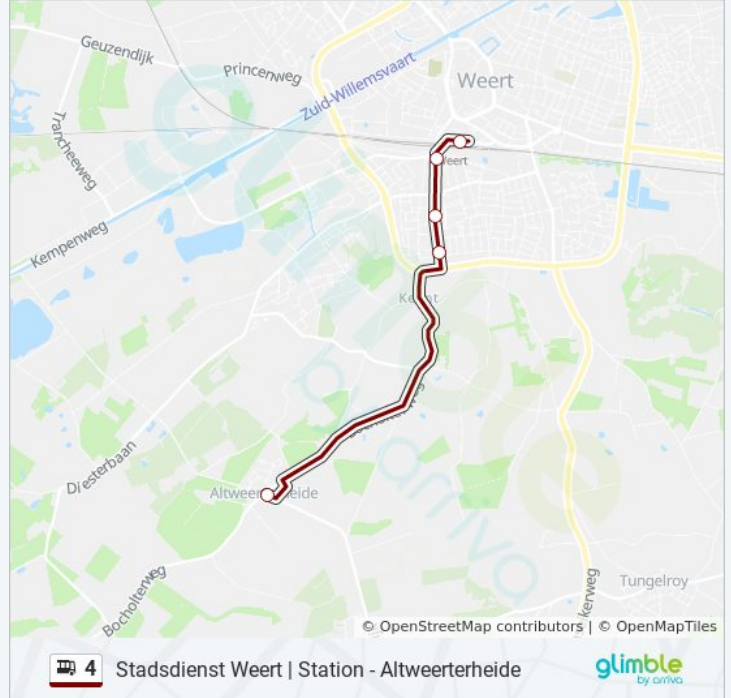

Stadsdienst Weert | Station - Altweerderheide

[Download De App](#)

De buslijn 4 (Stadsdienst Weert | Station - Altweerderheide) heeft 2 routes. Op werkdagen zijn de diensturen:

(1) Altweerderheide: 06:50 - 21:50(2) Weert: 06:57 - 21:57

Kijk in de gratis glimble reisapp voor de dichtstbijzijnde halte van bus 4 en hoe laat de eerstvolgende bus 4 aankomt.

Richting: Altweerderheide

5 haltes

[BEKIJK LIJNDIENSTROOSTER](#)

Weert, Station

Weert, Dries

Weert, Schaekenstraat

Weert, Zuiderstraat

Altweerderheide, Kerk

bus 4 dienstrooster

Altweerderheide Dienstrooster Route:

maandag	06:50 - 21:50
dinsdag	06:50 - 21:50
woensdag	06:50 - 21:50
donderdag	06:50 - 21:50
vrijdag	06:50 - 21:50
zaterdag	08:50 - 21:50
zondag	Niet Operationeel

Bus 4 info

Route: Altweerderheide

Haltes: 5

Ritduur: 7 min

Samenvatting Lijn:

Richting: Weert

5 haltes

[BEKIJK LIJNDIENSTROOSTER](#)