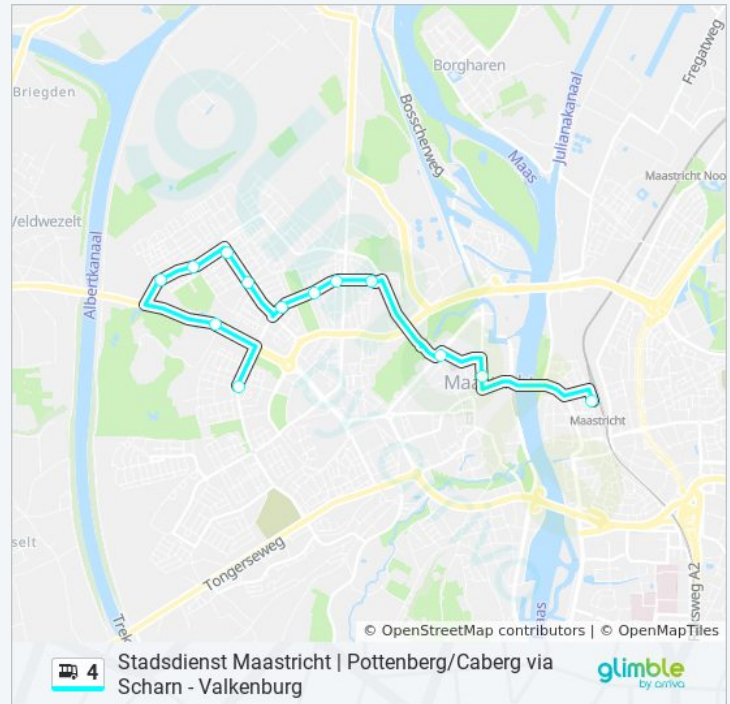

### Bus 4 info

**Route:** Maastricht Station

**Haltes:** 17

Maastricht, Hoeve Rasberg

Maastricht, Bergerstraat/Vijverdal

Maastricht, Burg. Cortenstraat/Padualaan

Maastricht, Scharn Kerk

Maastricht, Scharnerweg

Maastricht, Koningsplein

Maastricht, Wilhelminasingel

Maastricht, Station

**Ritduur: 23 min**

**Samenvatting Lijn:**

## Richting: Pottenberg - Caberg

15 haltes

[BEKIJK LIJNDIENSTROOSTER](#)

Maastricht, Station

Maastricht, Mosae Forum/Centrum

Maastricht, Boschstraat/Maagdendries

Maastricht, Markt

Maastricht, Vrijthof