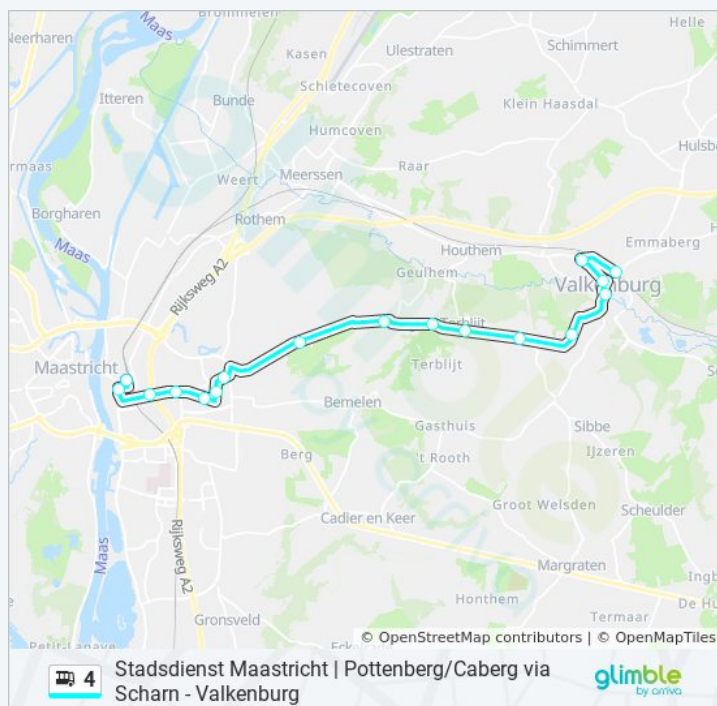

### Bus 4 info

**Route:** Maastricht Station

**Haltes:** 13

**Ritduur:** 21 min

**Samenvatting Lijn:**

### Richting: Maastricht Station

17 haltes

[BEKIJK LIJNDIENSTROOSTER](#)

Valkenburg, Station Arriva

Valkenburg, Broekhem/Kerk

Valkenburg, Geneinde

Valkenburg, Wilhelminalaan

Valkenburg, Cauberg