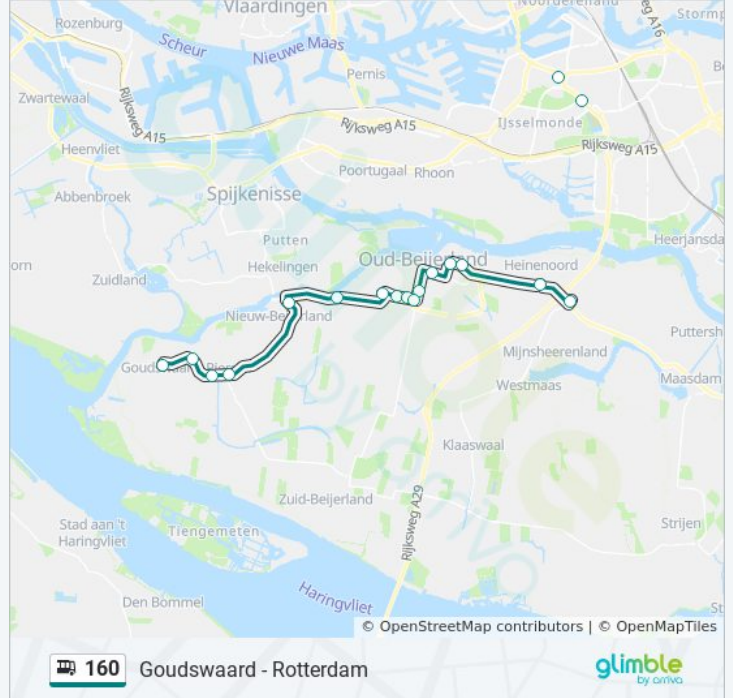

Kijk in de gratis glimble reisapp voor de dichtstbijzijnde halte van bus 160 en hoe laat de eerstvolgende bus 160 aankomt.

Richting: Goudswaard N. V. Puttenstr.

18 haltes

[BEKIJK LIJNDIENSTROOSTER](#)

Rotterdam, Zuidplein
Rotterdam, Vaanweg
Heinenoord, Busstation
Heinenoord, Tienvoet
Oud-Beijerland, J.V.D. Heijdenstraat
Oud-Beijerland, De Bosschen
Oud Beijerland, Sportlaan
Oud-Beijerland, Koninginneweg
Oud-Beijerland, Maseratilaan
Oud-Beijerland, Rembrandtstraat
Oud-Beijerland, De Egmontshof
Oud-Beijerland, Zinkweg
Nieuw-Beijerland, Langeweg
Nieuw-Beijerland, Buitenom
Piershil, Piershil Dorp
Goudswaard, Steegjesdijk
Goudswaard, Molendijk
Goudswaard, Goudswaard Dorp

bus 160 dienstrooster

Goudswaard N. V. Puttenstr. Dienstrooster Route:

maandag	00:05 - 23:05
dinsdag	00:05 - 23:05
woensdag	00:05 - 23:05
donderdag	00:05 - 23:05
vrijdag	00:05 - 23:05
zaterdag	00:05 - 23:05
zondag	00:05 - 23:05

Bus 160 info

Route: Goudswaard N. V. Puttenstr.

Haltes: 18

Ritduur: 44 min

Samenvatting Lijn:

Richting: Heinoord Busstation

3 haltes

[BEKIJK LIJNDIENSTROOSTER](#)

Bus 160 info

Route: Heinoord Busstation

Haltes: 3

Ritduur: 13 min

Samenvatting Lijn:

 [Bus 160 lijnkaart](#)

Richting: Rotterdam Zuidplein

17 haltes