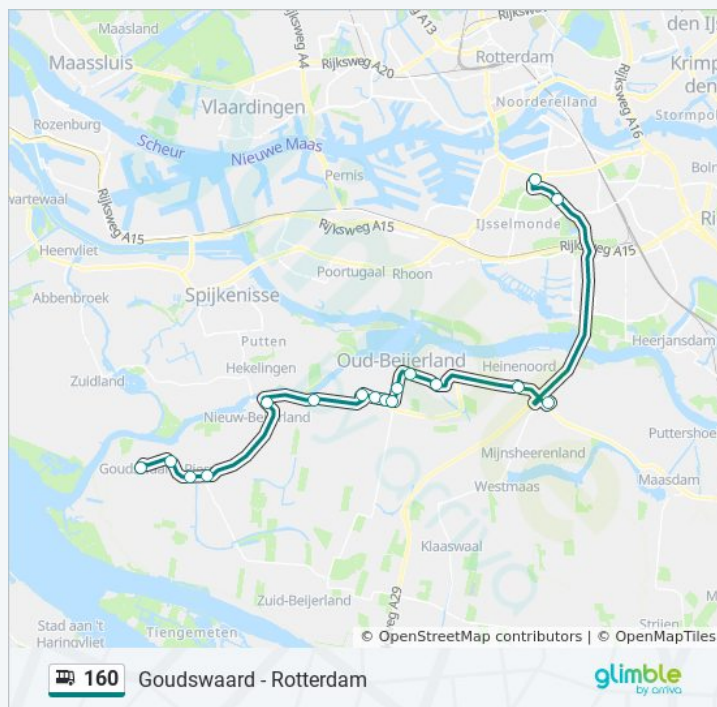

 160

Goudswaard - Rotterdam

[Download De App](#)

De buslijn 160 (Goudswaard - Rotterdam) heeft 3 routes. Op werkdagen zijn de diensturen:

(1) Goudswaard N. V. Puttenstr.: 00:05 - 23:05(2) Heinenoord Busstation: 00:37(3) Rotterdam Zuidplein: 05:54 - 23:50

Bus 160 info

Route: Goudswaard N. V. Puttenstr.

Haltes: 18

Ritduur: 44 min

Samenvatting Lijn:

Richting: Heinoord Busstation

3 haltes

[BEKIJK LIJNDIENSTROOSTER](#)

Oud-Beijerland, Sportlaan

Oud-Beijerland, Poortwijk Noord

Heinenoord, Tienvoet

Heinenoord, Busstation

Vaanweg

Zuidplein (Perron G)

vrijdag 05:54 - 23:50

zaterdag 06:57 - 23:50

zondag 08:50 - 23:50

Bus 160 info

Route: Rotterdam Zuidplein

Haltes: 17

Ritduur: 43 min

Samenvatting Lijn:

160 bus dienstroosters en routekaarten zijn beschikbaar als online PDF op moovitapp.com. Gebruik de [Moovit-app](#) om live de vertrektijden van bus-, trein- en metrolijnen te bekijken, en stap-per-stap wegbeschrijvingen voor alle OV-lijnen in Netherlands.