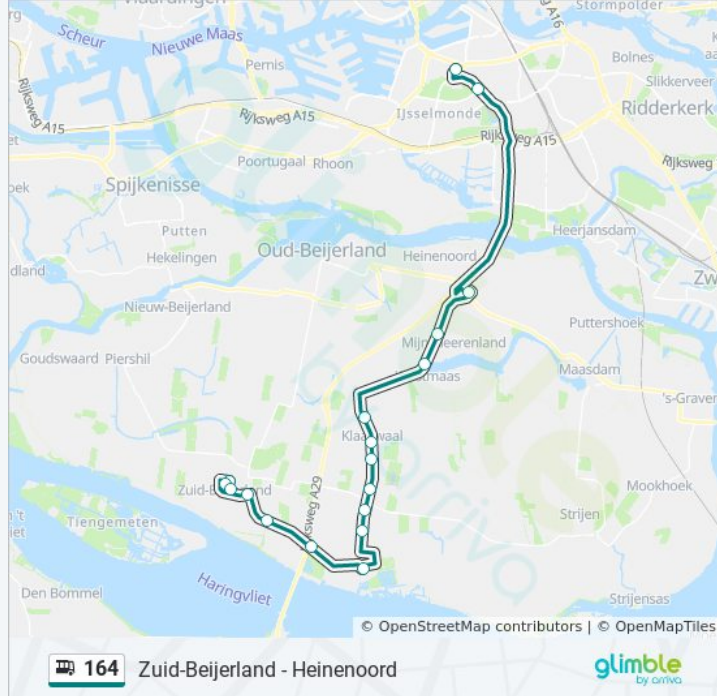

bus 164 dienstrooster

Rotterdam Zuidplein Dienstrooster Route:

maandag	06:58 - 07:58
dinsdag	06:58 - 07:58
woensdag	06:58 - 07:58
donderdag	06:58 - 07:58
vrijdag	06:58 - 07:58
zaterdag	Niet Operationeel
zondag	Niet Operationeel

Bus 164 info

Route: Rotterdam Zuidplein

Haltes: 21

Ritduur: 57 min

Samenvatting Lijn:

Heinenoord, Busstation

Vaanweg

Zuidplein (Perron G)

Richting: Zuid-Beijerland R. Van Dorplaan

18 haltes

[BEKIJK LIJNDIENSTROOSTER](#)

Heinenoord, Busstation

Mijnsheerenland, Provincialeweg

Westmaas, Provincialeweg

Klaaswaal, Molendijk

Klaaswaal, Rijksstraatweg