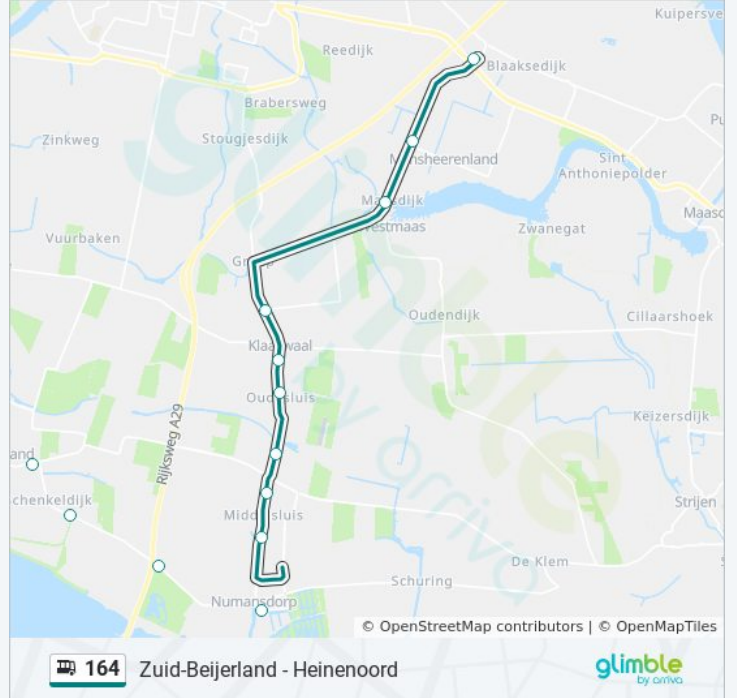

 **164**

Zuid-Beijerland - Heinenoord

[Download De App](#)

De buslijn 164 (Zuid-Beijerland - Heinenoord) heeft 4 routes. Op werkdagen zijn de diensturen:

(1) Heinenoord Busstation: 05:48 - 23:53(2) Numansdorp V.D. Veldenweg: 00:23 - 23:23(3) Rotterdam Zuidplein: 06:58 - 07:58(4) Zuid-Beijerland R. Van Dorplaan: 06:18 - 18:19

Kijk in de gratis glimble reisapp voor de dichtstbijzijnde halte van bus 164 en hoe laat de eerstvolgende bus 164 aankomt.

Richting: Heinenoord Busstation

19 haltes

[BEKIJK LIJNDIENSTROOSTER](#)

Zuid-Beijerland, R. Van Dorplaan
Zuid-Beijerland, Oldenbarneveltstraat
Zuid-Beijerland, Gravin Sabinastraat
Zuid-Beijerland, Dorpsstraat
Zuid-Beijerland, 'T Scheidt
Numansdorp, Viaduct A29
Numansdorp, Molendijk
Numansdorp, Torensteepolder
Numansdorp, Burg. De Zeeuwstraat
Numansdorp, Hallinxweg
Numansdorp, Burg. Henrylaan
Numansdorp, Middelsluis
Numansdorp, Proeftuinlaan
Numansdorp, Oudesluis
Klaaswaal, Rijksstraatweg
Klaaswaal, Molendijk
Westmaas, Provincialeweg
Mijnsheerenland, Provincialeweg
Heinenoord, Busstation

bus 164 dienstrooster

Heinenoord Busstation Dienstrooster Route:

maandag	05:48 - 23:53
dinsdag	05:48 - 23:53
woensdag	05:48 - 23:53
donderdag	05:48 - 23:53
vrijdag	05:48 - 23:53
zaterdag	06:52 - 23:54
zondag	08:54 - 23:54

Bus 164 info**Route:** Heinenoord Busstation**Haltes:** 19**Ritduur:** 20 min**Samenvatting Lijn:**

Richting: Numansdorp V.D. Veldenweg

12 haltes

[BEKIJK LIJNDIENSTROOSTER](#)

Heinenoord, Busstation

Mijnsheerenland, Provincialeweg