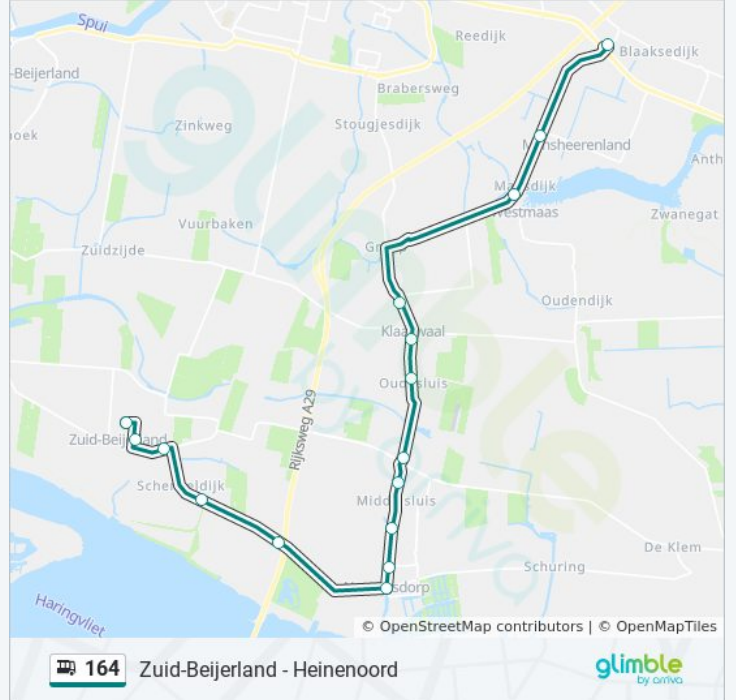

Bus 164 info

Route: Rotterdam Zuidplein

Haltes: 21

Ritduur: 57 min

Samenvatting Lijn:

Heinenoord, Busstation

Vaanweg

Zuidplein (Perron G)

Numansdorp, Viaduct A29

Zuid-Beijerland, 'T Scheidt

Zuid-Beijerland, Dorpsstraat

Zuid-Beijerland, Tuinweg

Zuid-Beijerland, R. Van Dorplaan

bus 164 dienstrooster

Zuid-Beijerland R. Van Dorplaan Dienstrooster

Route:

maandag	06:18 - 18:19
dinsdag	06:18 - 18:19
woensdag	06:18 - 18:19
donderdag	06:18 - 18:19
vrijdag	06:18 - 18:19
zaterdag	Niet Operationeel
zondag	Niet Operationeel

Bus 164 info

Route: Zuid-Beijerland R. Van Dorplaan

Haltes: 18

Ritduur: 35 min

Samenvatting Lijn:

164 bus dienstroosters en routekaarten zijn beschikbaar als online PDF op moovitapp.com. Gebruik de [Moovit-app](#) om live de vertrektijden van bus-, trein- en metrolijnen te bekijken, en stap-per-stap wegbeschrijvingen voor alle OV-lijnen in Netherlands.