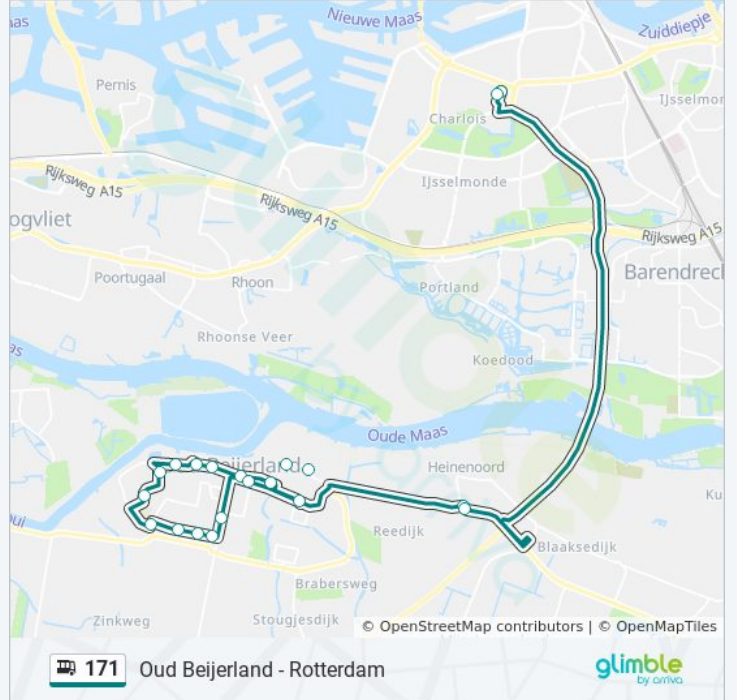

171

Oud Beijerland - Rotterdam

Download De App

De buslijn 171 (Oud Beijerland - Rotterdam) heeft één route. Op werkdagen zijn de diensturen:

(1) Oud-Beijerland: 00:36 - 23:36

Kijk in de gratis glimble reisapp voor de dichtstbijzijnde halte van bus 171 en hoe laat de eerstvolgende bus 171 aankomt.

Richting: Oud-Beijerland

20 haltes

[BEKIJK LIJNDIENSTROOSTER](#)

Rotterdam, Zuidplein
Heinenoord, Tienvoet
Oud-Beijerland, Poortwijk Noord
Oud Beijerland, Sportlaan
Oud-Beijerland, Koninginneweg
Oud-Beijerland, Maseratilaan
Oud-Beijerland, Rembrandtstraat
Oud-Beijerland, De Egmontshof
Oud-Beijerland, Zinkweg
Oud-Beijerland, Winkelcentrum Zoomwijck
Oud-Beijerland, Zoomwijcklaan
Oud-Beijerland, Spuioeverweg
Oud-Beijerland, Vierwiekenplein
Oud-Beijerland, Bierkade
Oud-Beijerland, Diepenhorstsingel
Oud-Beijerland, L.J. Costerstraat
Oud-Beijerland, De Bosschen
Oud-Beijerland, J.V.D. Heijdenstraat
Heinenoord, Tienvoet
Zuidplein (Perron G)

bus 171 dienstrooster

Oud-Beijerland Dienstrooster Route:

maandag	00:33 - 23:36
dinsdag	00:36 - 23:36
woensdag	00:36 - 23:36
donderdag	00:36 - 23:36
vrijdag	00:36 - 23:36
zaterdag	00:36 - 23:36
zondag	00:36 - 23:33

Bus 171 info

Route: Oud-Beijerland

Haltes: 20

Ritduur: 53 min

Samenvatting Lijn:

171 bus dienstroosters en routekaarten zijn beschikbaar als online PDF op moovitapp.com. Gebruik de [Moovit-app](#) om live de vertrektijden van bus-, trein- en metrolijnen te bekijken, en stap-per-stap wegbeschrijvingen voor alle OV-lijnen in Netherlands.