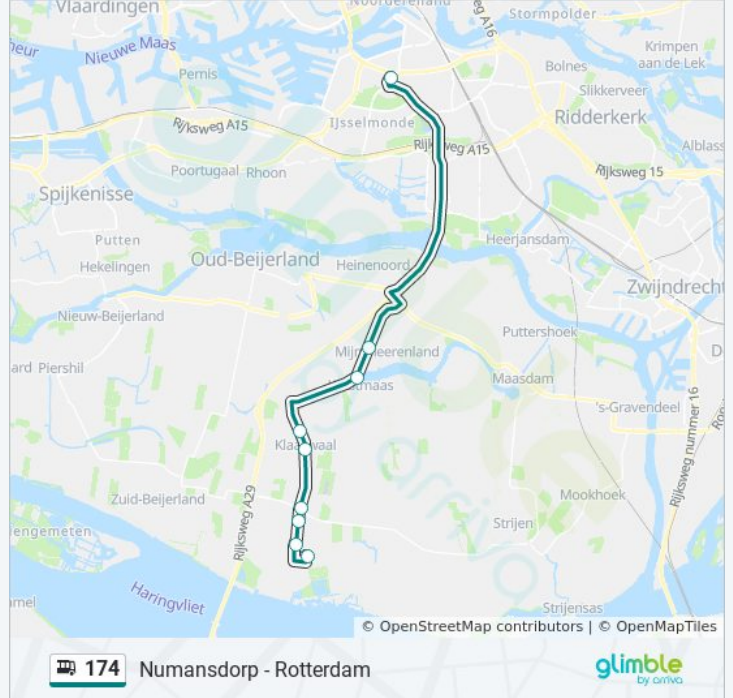

 174

Numansdorp - Rotterdam

Download De App

De buslijn 174 (Numansdorp - Rotterdam) heeft 2 routes. Op werkdagen zijn de diensturen:

(1) Numansdorp V.D. Veldenweg: 07:59 - 18:20 (2) Rotterdam Zuidplein: 05:57 - 17:31

Kijk in de gratis glimble reisapp voor de dichtstbijzijnde halte van bus 174 en hoe laat de eerstvolgende bus 174 aankomt.

Richting: Numansdorp V.D. Veldenweg

11 haltes

[BEKIJK LIJNDIENSTROOSTER](#)

Rotterdam, Zuidplein

Numansdorp, Burg. De Zeeuwstraat

Numansdorp, Weth. V.D. Veldenweg

bus 174 dienstrooster

Numansdorp V.D. Veldenweg Dienstrooster Route:

maandag	07:59 - 18:20
dinsdag	07:59 - 18:20
woensdag	07:59 - 18:20
donderdag	07:59 - 18:20
vrijdag	07:59 - 18:20
zaterdag	Niet Operationeel
zondag	Niet Operationeel

Bus 174 info

Route: Numansdorp V.D. Veldenweg

Haltes: 11

Ritduur: 33 min

Samenvatting Lijn:

Richting: Rotterdam Zuidplein

11 haltes

[BEKIJK LIJNDIENSTROOSTER](#)