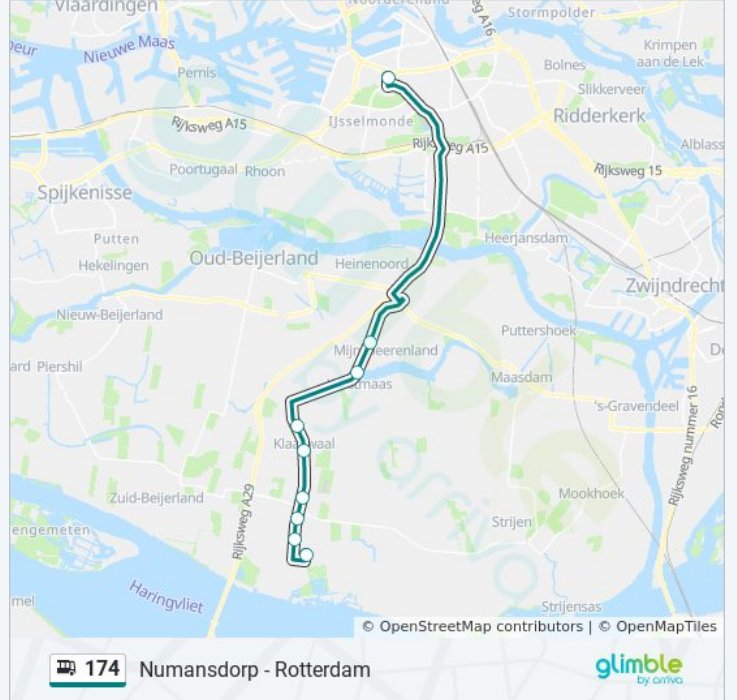

 174

Numansdorp - Rotterdam

Download De App

De buslijn 174 (Numansdorp - Rotterdam) heeft 2 routes. Op werkdagen zijn de diensturen:

(1) Numansdorp V.D. Veldenweg: 07:59 - 18:20 (2) Rotterdam Zuidplein: 05:57 - 17:31

Westmaas, Provincialeweg

Mijnsheerenland, Provincialeweg

Zuidplein (Perron G)

bus 174 dienstrooster

Rotterdam Zuidplein Dienstrooster Route:

maandag	05:57 - 17:31
dinsdag	05:57 - 17:31
woensdag	05:57 - 17:31
donderdag	05:57 - 17:31
vrijdag	05:57 - 17:31
zaterdag	Niet Operationeel
zondag	Niet Operationeel

Bus 174 info

Route: Rotterdam Zuidplein

Haltes: 11

Ritduur: 32 min

Samenvatting Lijn:

174 bus dienstroosters en routekaarten zijn beschikbaar als online PDF op moovitapp.com. Gebruik de [Moovit-app](#) om live de vertrektijden van bus-, trein- en metrolijnen te bekijken, en stap-per-stap wegbeschrijvingen voor alle OV-lijnen in Netherlands.