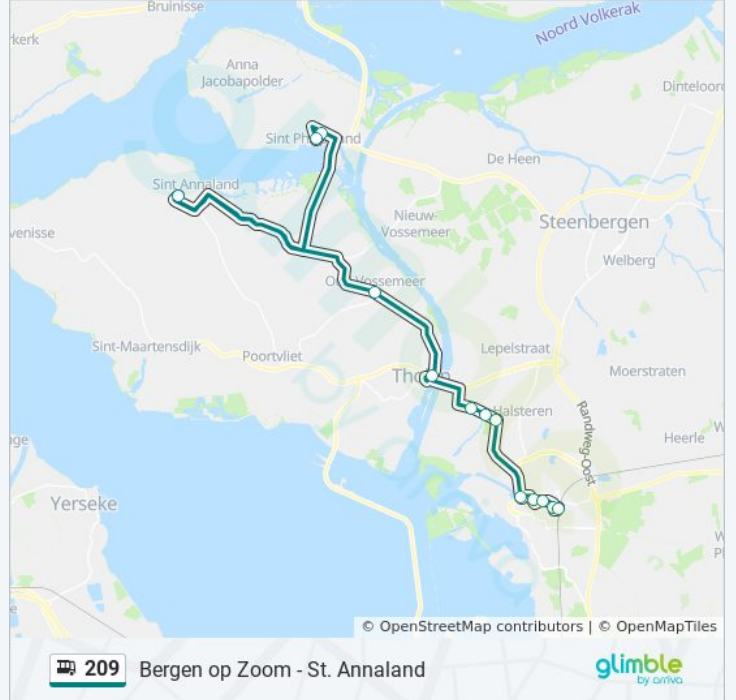

209

Bergen op Zoom - St. Annaland

Download De App

De buslijn 209 (Bergen op Zoom - St. Annaland) heeft één route. Op werkdagen zijn de diensturen:

(1) Bergen Op Zoom Station: 06:49

Kijk in de gratis glimble reisapp voor de dichtstbijzijnde halte van bus 209 en hoe laat de eerstvolgende bus 209 aankomt.

Richting: Bergen Op Zoom Station

13 haltes

[BEKIJK LIJNDIENSTROOSTER](#)

Sint Philipsland, Stationsstraat
Sint Philipsland, Haven
St. Annaland, Dorpsweg
Oud-Vossemeer, Oud Vossemeersedijk
Tholen, Deltaweg
Halsteren, Slikkenburg
Halsteren, Tholenseweg
Halsteren, Jannelandseweg
Bergen Op Zoom, Boerenverdriet
Bergen Op Zoom, Burg. Stulemeijerlaan
Bergen Op Zoom, Noordsingel
Bergen Op Zoom, Asselbergsstraat
Bergen Op Zoom, Station

bus 209 dienstrooster

Bergen Op Zoom Station Dienstrooster Route:

maandag	Niet Operationeel
dinsdag	06:49
woensdag	06:49
donderdag	Niet Operationeel
vrijdag	Niet Operationeel
zaterdag	Niet Operationeel
zondag	Niet Operationeel

Bus 209 info

Route: Bergen Op Zoom Station

Haltes: 13

Ritduur: 47 min

Samenvatting Lijn:

209 bus dienstroosters en routekaarten zijn beschikbaar als online PDF op moovitapp.com. Gebruik de [Moovit-app](#) om live de vertrektijden van bus-, trein- en metrolijnen te bekijken, en stap-per-stap wegbeschrijvingen voor alle OV-lijnen in Netherlands.