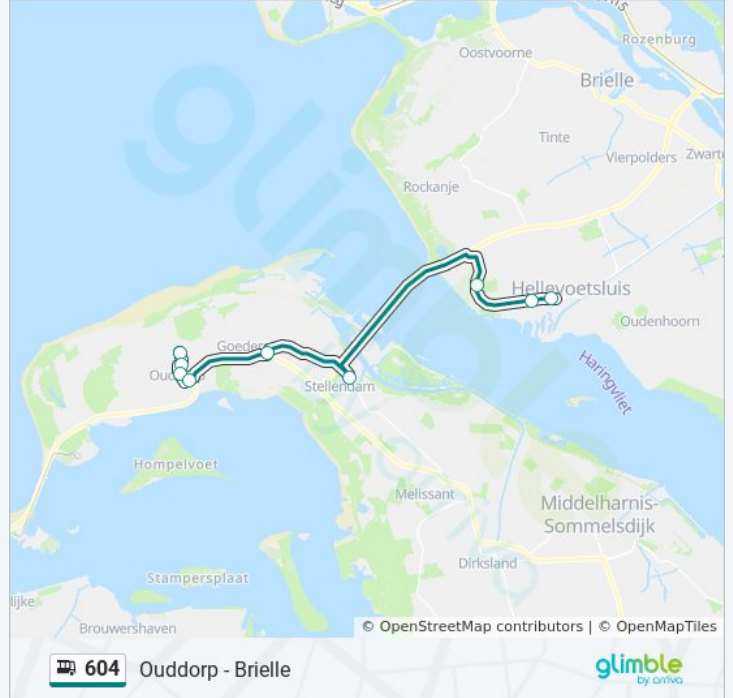

Kijk in de gratis glimble reisapp voor de dichtstbijzijnde halte van bus 604 en hoe laat de eerstvolgende bus 604 aankomt.

Richting: Hellevoetsluis Amnesty Internationallaan

9 haltes

[BEKIJK LIJNDIENSTROOSTER](#)

Hellevoetsluis, Amnesty Internationallaan

bus 604 dienstrooster

Hellevoetsluis Amnesty Internationallaan

Dienstrooster Route:

maandag	Niet Operationeel
dinsdag	Niet Operationeel
woensdag	Niet Operationeel
donderdag	Niet Operationeel
vrijdag	07:41 - 08:09
zaterdag	Niet Operationeel
zondag	Niet Operationeel

Bus 604 info

Route: Hellevoetsluis Amnesty Internationallaan

Haltes: 9

Ritduur: 29 min

Samenvatting Lijn:

Richting: Ouddorp Bernhardweg

9 haltes

[BEKIJK LIJNDIENSTROOSTER](#)