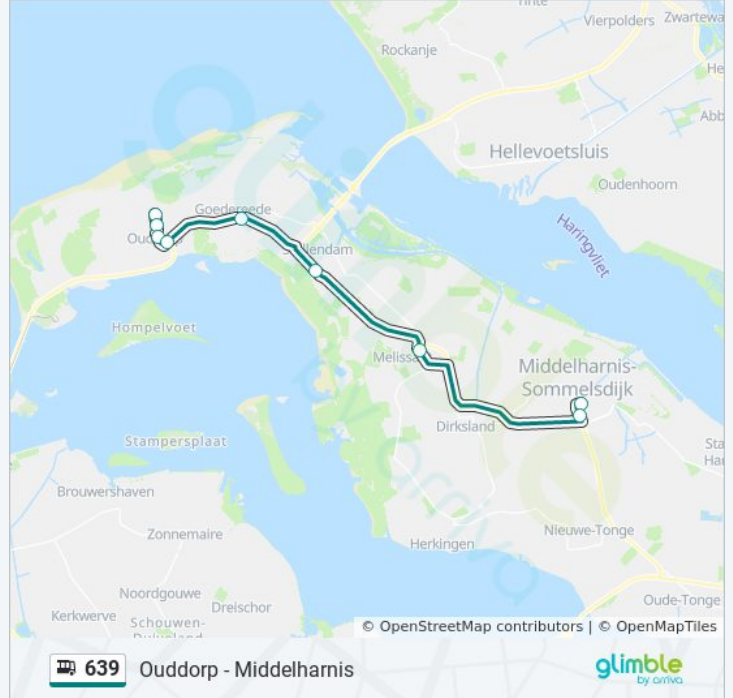

Bus 639 info

Route: Ouddorp Bernhardweg

Haltes: 9

Ritduur: 29 min

Samenvatting Lijn:

Richting: Sommelsdijk Campus

9 haltes

[BEKIJK LIJNDIENSTROOSTER](#)