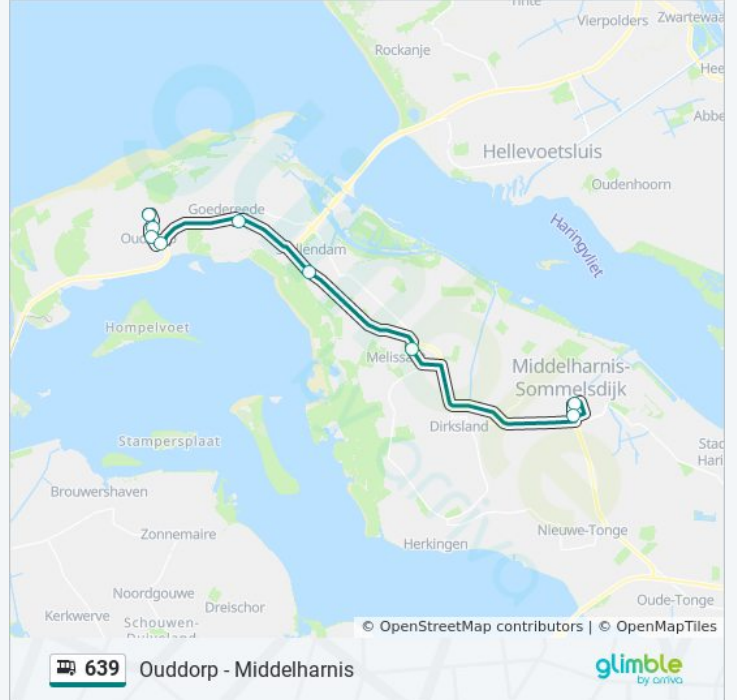

Sommelsdijk, Campus

bus 639 dienstrooster

Sommelsdijk Campus Dienstrooster Route:

maandag	Niet Operationeel
dinsdag	Niet Operationeel
woensdag	Niet Operationeel
donderdag	Niet Operationeel
vrijdag	07:42 - 08:41
zaterdag	Niet Operationeel
zondag	Niet Operationeel

Bus 639 info

Route: Sommelsdijk Campus

Haltes: 9

Ritduur: 33 min

Samenvatting Lijn:

639 bus dienstroosters en routekaarten zijn beschikbaar als online PDF op moovitapp.com. Gebruik de [Moovit-app](#) om live de vertrektijden van bus-, trein- en metrolijnen te bekijken, en stap-per-stap wegbeschrijvingen voor alle OV-lijnen in Netherlands.