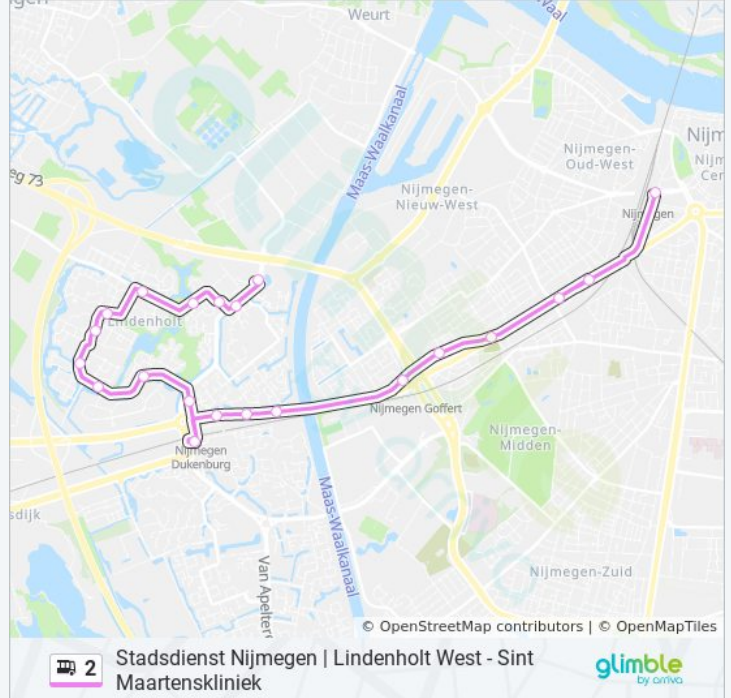

Richting: Lindenholt-West

31 haltes

[BEKIJK LIJNDIENSTROOSTER](#)

Nijmegen, Sint Maartenskliniek
Nijmegen, Caesarstraat
Nijmegen, Broerweg
Nijmegen, Mesdagstraat
Nijmegen, Hugo De Grootstraat
Nijmegen, Mr. Franckenstraat
Nijmegen, Hunnerpark
Nijmegen, Valkhof
Nijmegen, Waalkade
Nijmegen, Kronenburgersingel
Nijmegen, Centraal Station
Nijmegen, Rozenstraat
Nijmegen, Graafseweg/Wolfskuilsew.
Nijmegen, Cavaljeweg
Nijmegen, Dennenstraat
Nijmegen, Neerbosscheweg
Nijmegen, Graafsebrug
Nijmegen, Woonboulevard
Nijmegen, Viaductweg
Nijmegen, Station Dukenburg
Nijmegen, Spijkerhofweg

Bus 2 info

Route: Lindenholt-West

Haltes: 31

Ritduur: 45 min

Samenvatting Lijn:

Nijmegen, Hegdambroek

Nijmegen, Wedesteinbroek 12e Str.

Nijmegen, Wedesteinbroek 22e Str.

Nijmegen, Leuvenbroek

Nijmegen, Hillekensacker 10e Str.

Nijmegen, Zellersacker

Nijmegen, Horstacker

Nijmegen, Meeuwseacker

Nijmegen, Ijpenbroekweg

Nijmegen, P+R Nijmegen West

Richting: Maartenskliniek

31 haltes

[BEKIJK LIJNDIENSTROOSTER](#)

Nijmegen, P+R Nijmegen West

Nijmegen, Ijpenbroekweg

Nijmegen, Meeuwseacker

Nijmegen, Horstacker

Nijmegen, Zellersacker

Nijmegen, Hillekensacker 10e Str.