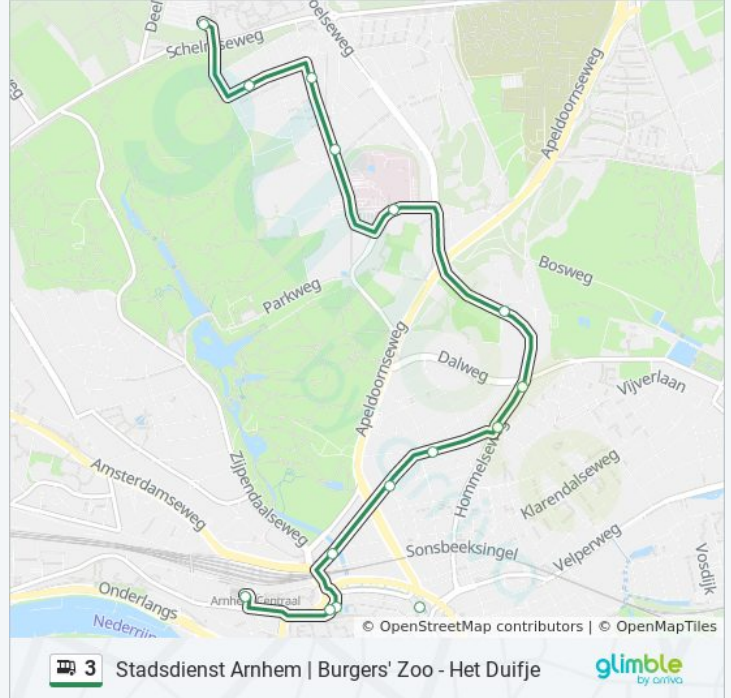

### Richting: Burgers Zoo Openl.Museum

23 haltes

[BEKIJK LIJNDIENSTROOSTER](#)

Arnhem, Het Duifje  
Arnhem, Immerloo  
Arnhem, Stadswaardenlaan  
Arnhem, Biezenlaan  
Arnhem, Visserslaan  
Arnhem, Groene Weide  
Arnhem, De Monchyplein  
Arnhem, Airborneplein  
Arnhem, Velperplein  
Arnhem, Willemsplein  
Arnhem, Centraal Station  
Arnhem, Willemsplein  
Arnhem, Bothaplein  
Arnhem, Jacob Cremerstraat  
Arnhem, Graaf Ottoplein  
Arnhem, Graaf Lodewijkstraat  
Arnhem, Sint Antonielaan  
Arnhem, Heselbergherweg  
Arnhem, Ziekenhuis Rijnstate  
Arnhem, Oremusplein  
Arnhem, Peter Van Anrooylaan

### Bus 3 info

**Route:** Burgers Zoo Openl.Museum

**Haltes:** 23

**Ritduur:** 37 min

**Samenvatting Lijn:**

Arnhem, Ravelstraat

Arnhem, Burgers' Zoo

### Richting: Centraal Station

11 haltes

[BEKIJK LIJNDIENSTROOSTER](#)

Arnhem, Het Duifje

Arnhem, Immerloo

Arnhem, Stadswaardenlaan

Arnhem, Biezenlaan

Arnhem, Visserslaan

### Richting: Het Duifje

25 haltes

[BEKIJK LIJNDIENSTROOSTER](#)

Arnhem, Burgers' Zoo  
Arnhem, Openluchtmuseum West  
Arnhem, Chopinstraat  
Arnhem, Beethovenlaan  
Arnhem, Oremusplein  
Arnhem, Ziekenhuis Rijnstate  
Arnhem, Heselbergherweg  
Arnhem, Sint Antonielaan  
Arnhem, Graaf Lodewijkstraat  
Arnhem, Graaf Ottolein  
Arnhem, Jacob Cremerstraat  
Arnhem, Bothaplein  
Arnhem, Willemsplein  
Arnhem, Centraal Station  
Arnhem, Willemsplein  
Arnhem, Velperplein  
Arnhem, Stadstheater Arnhem  
Arnhem, Airborneplein