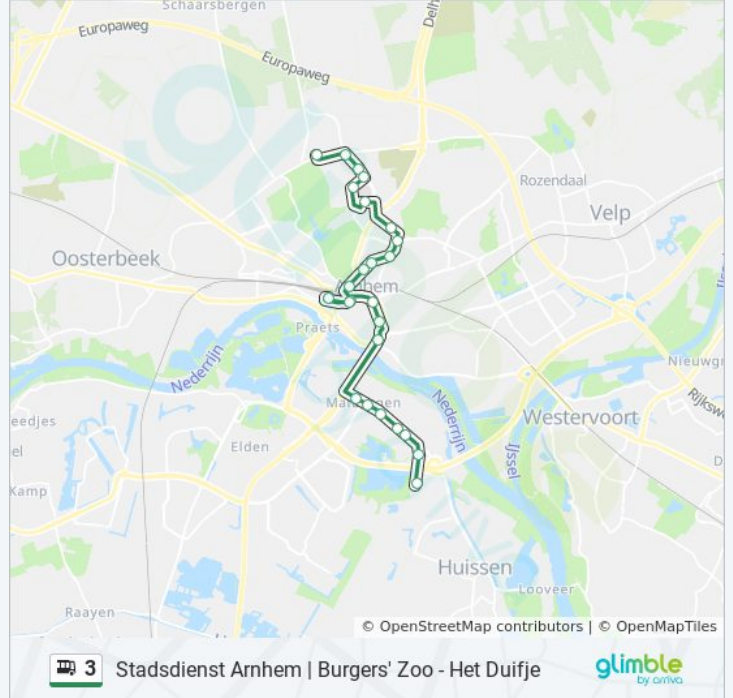

### Richting: Het Duifje

25 haltes

[BEKIJK LIJNDIENSTROOSTER](#)

Arnhem, Burgers' Zoo  
Arnhem, Openluchtmuseum West  
Arnhem, Chopinstraat  
Arnhem, Beethovenlaan  
Arnhem, Oremusplein  
Arnhem, Ziekenhuis Rijnstate  
Arnhem, Heselbergherweg  
Arnhem, Sint Antonielaan  
Arnhem, Graaf Lodewijkstraat  
Arnhem, Graaf Ottolein  
Arnhem, Jacob Cremerstraat  
Arnhem, Bothaplein  
Arnhem, Willemsplein  
Arnhem, Centraal Station  
Arnhem, Willemsplein  
Arnhem, Velperplein  
Arnhem, Stadstheater Arnhem  
Arnhem, Airborneplein

#### bus 3 dienstrooster

Het Duifje Dienstrooster Route:

maandag	00:10 - 23:37
dinsdag	00:07 - 23:37
woensdag	00:07 - 23:37
donderdag	00:07 - 23:37
vrijdag	00:07 - 23:37
zaterdag	00:07 - 23:42
zondag	00:12 - 23:40

#### Bus 3 info

**Route:** Het Duifje

**Haltes:** 25

**Ritduur:** 37 min

**Samenvatting Lijn:**

Arnhem, De Monchyplein

Arnhem, Groene Weide

Arnhem, Visserslaan

Arnhem, Biezenlaan

Arnhem, Stadswaardenlaan

Arnhem, Immerloo

Arnhem, Het Duifje

3 bus dienstroosters en routekaarten zijn beschikbaar als online PDF op [moovitapp.com](https://moovitapp.com). Gebruik de [Moovit-app](#) om live de vertrektijden van bus-, trein- en metrolijnen te bekijken, en stap-per-stap wegbeschrijvingen voor alle OV-lijnen in Netherlands.