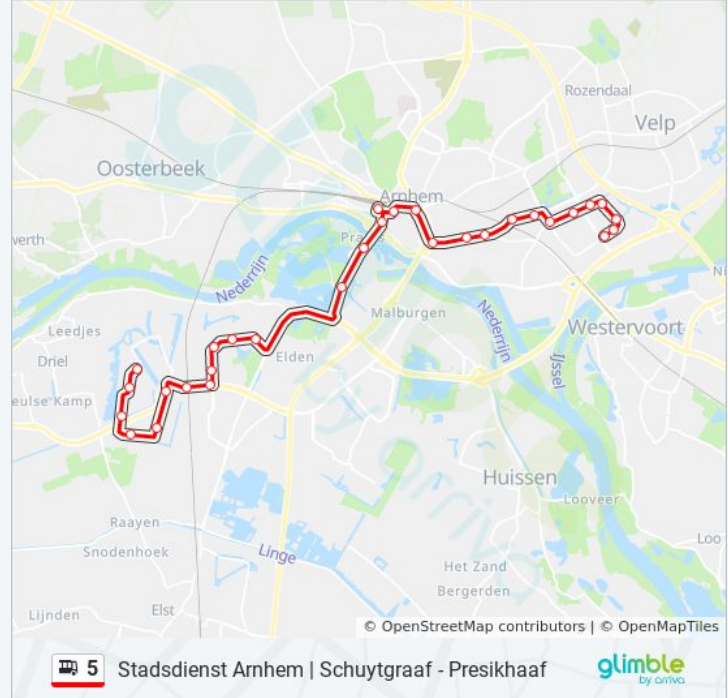

Arnhem, Centraal Station

Arnhem, Rijnstraat

Arnhem, De Praets

Arnhem, Fonteinkruidstraat

Arnhem, Hagemanswei

Arnhem, Bussumstraat

Arnhem, Winkelcentrum Elderhof

Arnhem, Hillegomweg

Arnhem, Hollandweg

Arnhem, Station Arnhem Zuid

Arnhem, Wkc Schuytgraaf

Arnhem, Germanenveld

Arnhem, Herfsttooi

Arnhem, Pachterwaard

Arnhem, Koningskers

Arnhem, De Zeis

5 bus dienstroosters en routekaarten zijn beschikbaar als online PDF op moovitapp.com. Gebruik de [Moovit-app](#) om live de vertrektijden van bus-, trein- en metrolijnen te bekijken, en stap-per-stap wegbeschrijvingen voor alle OV-lijnen in Netherlands.

[Over Moovit](#) • [MaaS-oplossingen](#) • [Ondersteunde landen](#) • [Mooviter-gemeenschap](#)

© 2024 Moovit - Alle rechten voorbehouden

Bekijk Live Aankomsttijden