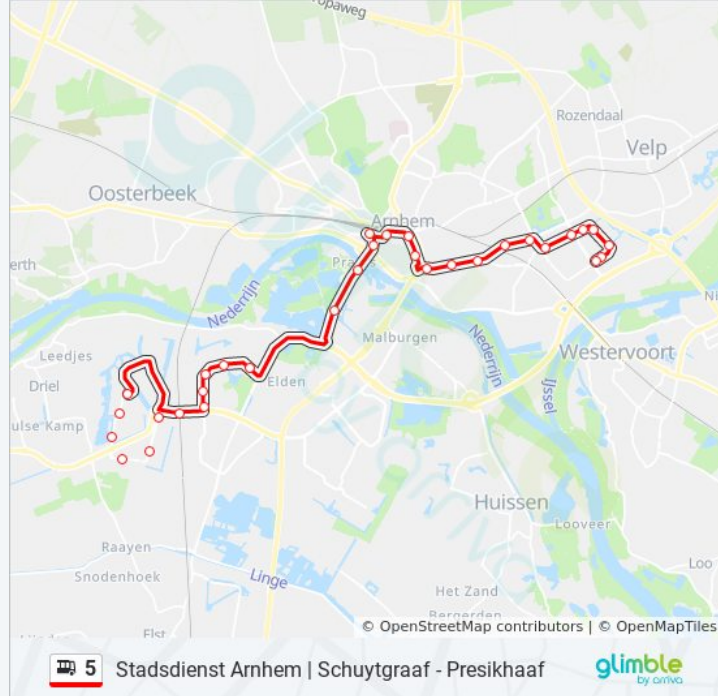

Haltes: 31

Ritduur: 44 min

Samenvatting Lijn:

Arnhem, Willemsplein

Arnhem, Velperplein

Arnhem, Stadstheater Arnhem

Arnhem, Rietgrachtstraat

Arnhem, Gr. Van Prinstererstraat

Arnhem, Hugo De Grootstraat

Arnhem, Maaslaan

Arnhem, Waalstraat

Arnhem, Lange Wal

Arnhem, Keulse Slag

Arnhem, Kinderkamp

Arnhem, Malsenlaan

Arnhem, Kamphuisenlaan

Arnhem, Grote Durk

Arnhem, Presikhaaf/Cannenburgln

Richting: Schuytgraaf

30 haltes

[BEKIJK LIJNDIENSTROOSTER](#)

Arnhem, Presikhaaf/Cannenburgln

Arnhem, Grote Durk

Arnhem, Kamphuisenlaan

Arnhem, Rietgrachtstraat

Arnhem, Velperplein

Arnhem, Willemsplein

bus 5 dienstrooster

Schuytgraaf Dienstrooster Route:

maandag	05:43 - 23:45
dinsdag	05:43 - 23:45
woensdag	05:43 - 23:45
donderdag	05:43 - 23:45
vrijdag	05:43 - 23:45
zaterdag	07:12 - 23:52
zondag	08:42 - 23:53