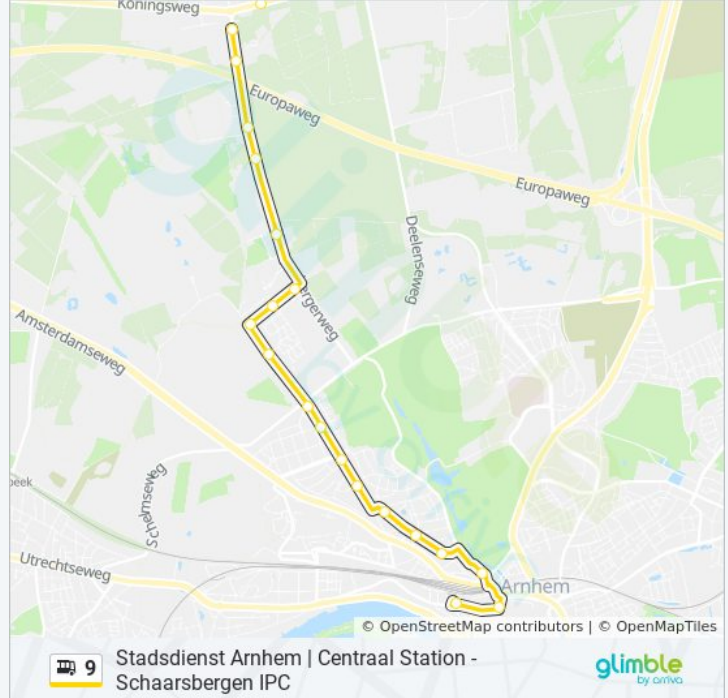

Kijk in de gratis glimble reisapp voor de dichtstbijzijnde halte van bus 9 en hoe laat de eerstvolgende bus 9 aankomt.

Richting: Arnhem Cs

24 haltes

[BEKIJK LIJNDIENSTROOSTER](#)

Schaarsbergen, I.P.C.
Deelen, Hoenderloseweg
Schaarsbergen, C. Van Maasdijklaan
Schaarsbergen, Viersprong
Schaarsbergen, Kaderschool Luchtmacht
Schaarsbergen, Koningsweg
Schaarsbergen, Museum 40-45
Schaarsbergen, Pannekoekhuis
Schaarsbergen, Dennenheide
Schaarsbergen, Casa Nova
Schaarsbergen, Kemperbergerweg
Schaarsbergen, Menthenbergseweg
Schaarsbergen, Warnsborn
Schaarsbergen, Lijnbaan
Arnhem, Schelmseweg
Arnhem, Mesdaglaan
Arnhem, Jacob Marislaan
Arnhem, Van Ruisdaelstraat
Arnhem, Izaak Evertslaan
Arnhem, Burg. Weertsstraat
Arnhem, Burgemeestersplein

bus 9 dienstrooster

Arnhem Cs Dienstrooster Route:

maandag	00:10 - 23:10
dinsdag	00:10 - 23:10
woensdag	00:10 - 23:10
donderdag	00:10 - 23:10
vrijdag	00:10 - 23:10
zaterdag	00:10 - 23:30
zondag	00:30 - 23:10

Bus 9 info**Route:** Arnhem Cs**Haltes:** 24**Ritduur:** 16 min**Samenvatting Lijn:**

Arnhem, Sonsbeekweg

Arnhem, Willemsplein

Arnhem, Centraal Station

Richting: Schaarsbergen Ipc

23 haltes

[BEKIJK LIJNDIENSTROOSTER](#)

Arnhem, Centraal Station

Arnhem, Willemsplein

Arnhem, Sonsbeekweg

Arnhem, Burgemeestersplein

Arnhem, Burg. Weertsstraat

Arnhem, Izaak Evertslaan

Arnhem, Van Ruisdaelstraat

Arnhem, Jacob Marislaan