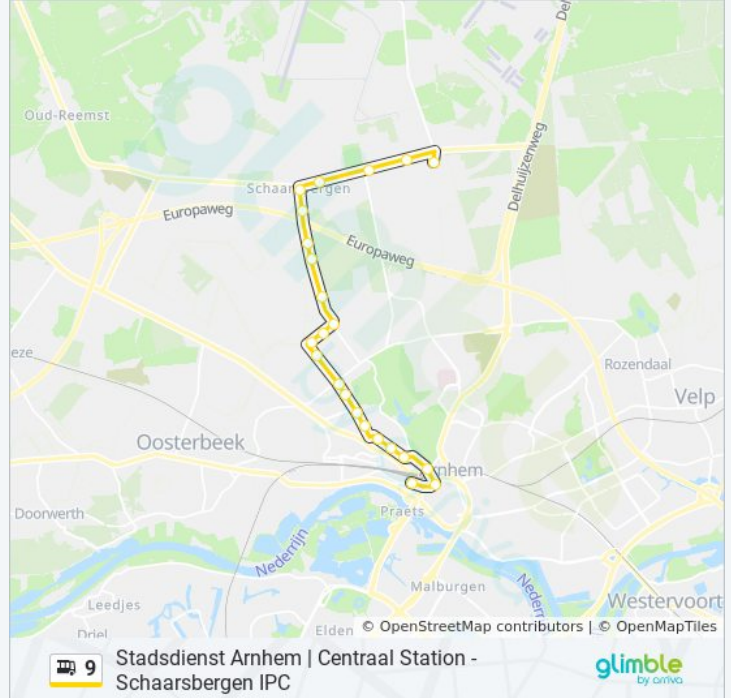

Arnhem, Centraal Station

Arnhem, Willemsplein

Arnhem, Sonsbeekweg

Arnhem, Burgemeestersplein

Arnhem, Burg. Weertsstraat

Arnhem, Izaak Evertslaan

Arnhem, Van Ruisdaelstraat

Arnhem, Jacob Marislaan

Arnhem, Mesdaglaan

Arnhem, Schelmseweg

Schaarsbergen, Lijnbaan

Schaarsbergen, Warnsborn

Schaarsbergen, Menthenbergseweg

Schaarsbergen, Kemperbergerweg

Schaarsbergen, Casa Nova

Schaarsbergen, Dennenheide

Bus 9 info

Route: Schaarsbergen Ipc

Haltes: 23

Ritduur: 25 min

Samenvatting Lijn:

Schaarsbergen, Koningsweg

Schaarsbergen, Kaderschool Luchtmacht

Schaarsbergen, Viersprong

Schaarsbergen, C. Van Maasdijklaan

Schaarsbergen, I.P.C.

Richting: Schaarsbergen Koningsweg

19 haltes

[BEKIJK LIJNDIENSTROOSTER](#)

Arnhem, Centraal Station

Arnhem, Willemsplein

Arnhem, Sonsbeekweg