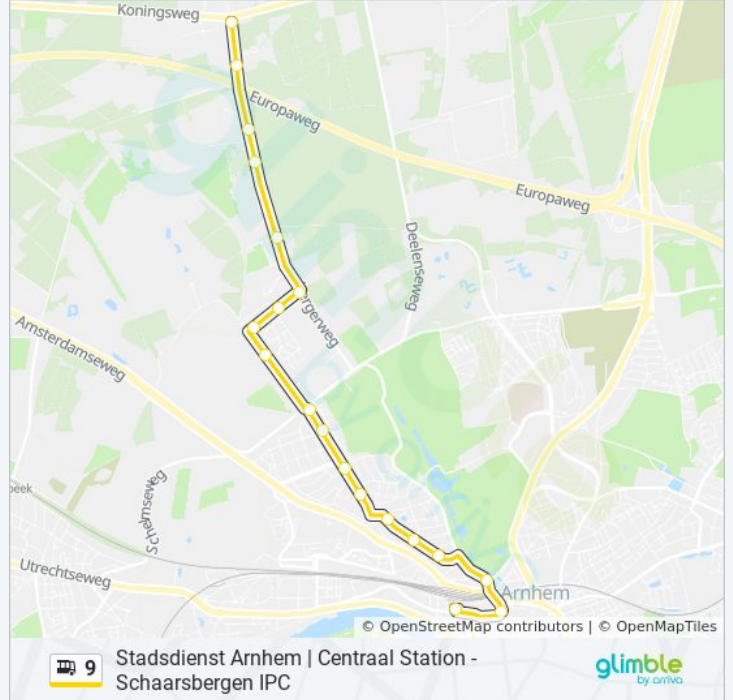

De buslijn 9 (Stadsdienst Arnhem | Centraal Station - Schaarsbergen IPC) heeft 3 routes. Op werkdagen zijn de diensturen:

(1) Arnhem Cs: 00:10 - 23:10(2) Schaarsbergen Ipc: 06:50 - 17:50(3) Schaarsbergen Koningsweg: 18:20 - 23:50

Arnhem, Centraal Station

Arnhem, Willemsplein

Arnhem, Sonsbeekweg

Arnhem, Burgemeestersplein

Arnhem, Burg. Weertsstraat

Arnhem, Izaak Evertslaan

Arnhem, Van Ruisdaelstraat

Arnhem, Jacob Marislaan

Schaarsbergen Koningsweg Dienstrooster Route:

maandag	18:20 - 23:50
dinsdag	18:20 - 23:50
woensdag	18:20 - 23:50
donderdag	18:20 - 23:50
vrijdag	18:20 - 23:50
zaterdag	08:09 - 23:09
zondag	00:09 - 23:50

Bus 9 info

Route: Schaarsbergen Koningsweg

Haltes: 19

Ritduur: 18 min

Samenvatting Lijn:

9 bus dienstroosters en routekaarten zijn beschikbaar als online PDF op moovitapp.com. Gebruik de [Moovit-app](#) om live de vertrektijden van bus-, trein- en metrolijnen te bekijken, en stap-per-stap wegbeschrijvingen voor alle OV-lijnen in Netherlands.