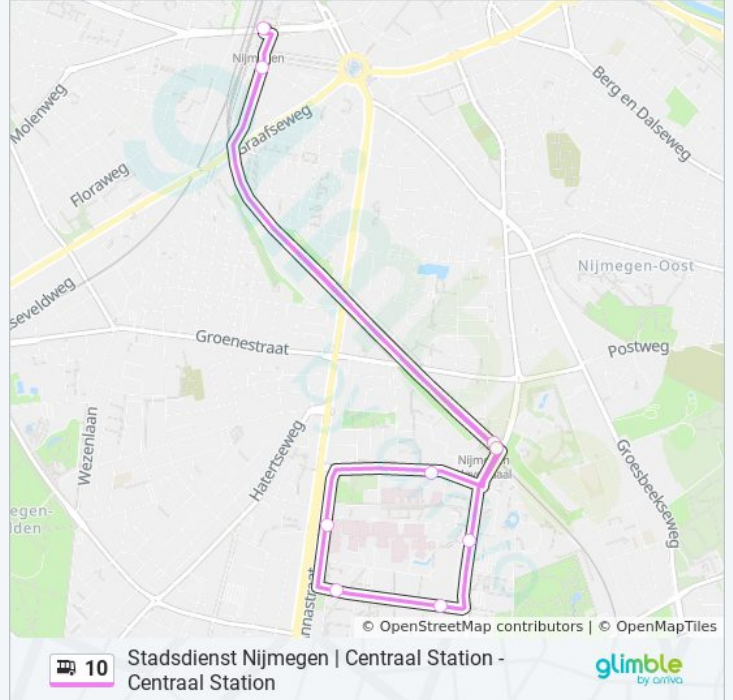

De buslijn 10 (Stadsdienst Nijmegen | Centraal Station - Centraal Station) heeft één route. Op werkdagen zijn de diensturen:

(1) Heyendaal: 08:02 - 21:37

Kijk in de gratis glimble reisapp voor de dichtstbijzijnde halte van bus 10 en hoe laat de eerstvolgende bus 10 aankomt.

Richting: Heyendaal

9 haltes

[BEKIJK LIJNDIENSTROOSTER](#)

- Nijmegen, Centraal Station
- Nijmegen, Station Heyendaal
- Nijmegen, Huygensgebouw
- Nijmegen, Erasmusgebouw
- Nijmegen, Spinozageb/Tandheelkunde
- Nijmegen, Radboud Umc
- Nijmegen, Han
- Nijmegen, Station Heyendaal
- Nijmegen, Centraal Station

bus 10 dienstrooster

Heyendaal Dienstrooster Route:

maandag	08:02 - 21:37
dinsdag	08:02 - 21:37
woensdag	08:02 - 21:37
donderdag	08:02 - 21:37
vrijdag	08:02 - 21:37
zaterdag	Niet Operationeel
zondag	Niet Operationeel

Bus 10 info

Route: Heyendaal

Haltes: 9

Ritduur: 18 min

Samenvatting Lijn:

10 bus dienstroosters en routekaarten zijn beschikbaar als online PDF op moovitapp.com. Gebruik de [Moovit-app](#) om live de vertrektijden van bus-, trein- en metrolijnen te bekijken, en stap-per-stap wegbeschrijvingen voor alle OV-lijnen in Netherlands.