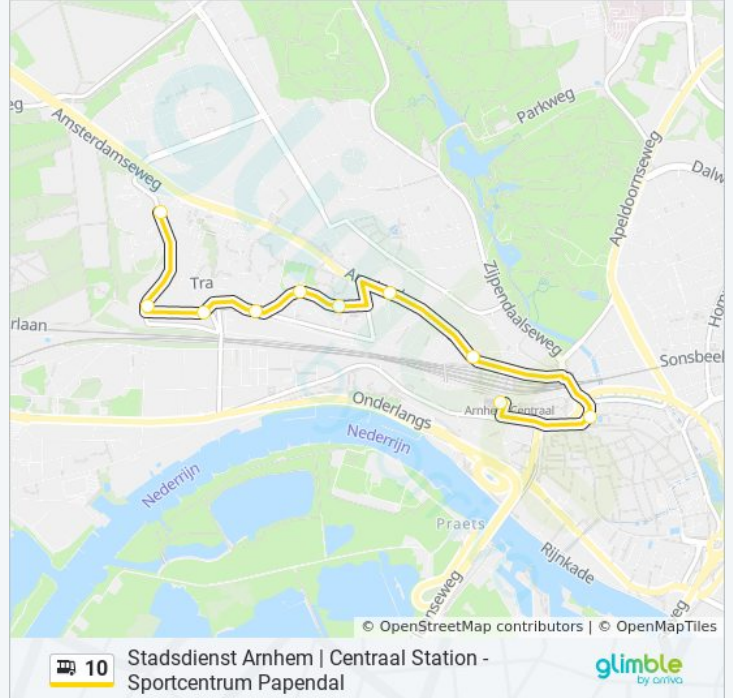

Kijk in de gratis glimble reisapp voor de dichtstbijzijnde halte van bus 10 en hoe laat de eerstvolgende bus 10 aankomt.

Richting: Arnhem Cs

16 haltes

[BEKIJK LIJNDIENSTROOSTER](#)

- Arnhem, Sportcentrum Papendal
- Arnhem, Van Der Valk/Papendal
- Arnhem, De Leeren Doedel
- Arnhem, De Vijverberg
- Arnhem, Klein Warnsborn
- Arnhem, Schelmseweg
- Arnhem, Het Dorp
- Arnhem, Callunastraat
- Arnhem, Gentiaanstraat
- Arnhem, Tormentilstraat
- Arnhem, Van Wageningenstraat
- Arnhem, Brouwerijweg
- Arnhem, Burg. Weertsstraat
- Arnhem, Centraal Station/Sonsbeekzijde
- Arnhem, Willemsplein
- Arnhem, Centraal Station

- Arnhem, Centraal Station
- Arnhem, Willemsplein
- Arnhem, Centraal Stat.(Sonsbeek)
- Arnhem, Burg. Weertsstraat
- Arnhem, Brouwerijweg
- Arnhem, Van Wageningenstraat
- Arnhem, Tormentilstraat
- Arnhem, Gentiaanstraat
- Arnhem, Callunastraat
- Arnhem, Het Dorp

bus 10 dienstrooster

Het Dorp Dienstrooster Route:

maandag	19:12 - 21:12
dinsdag	19:12 - 21:12
woensdag	19:12 - 21:12
donderdag	19:12 - 21:12
vrijdag	19:12 - 21:12
zaterdag	09:12 - 21:12
zondag	10:13 - 21:13

Bus 10 info

Route: Het Dorp

Haltes: 10

Ritduur: 10 min

Samenvatting Lijn:

Richting: Spc Papendal

17 haltes

[BEKIJK LIJNDIENSTROOSTER](#)