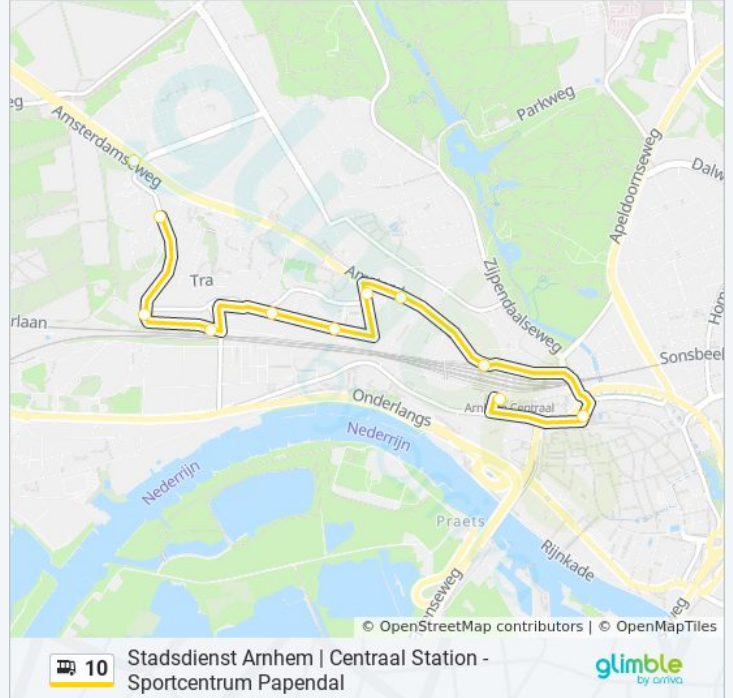

Kijk in de gratis glimble reisapp voor de dichtstbijzijnde halte van bus 10 en hoe laat de eerstvolgende bus 10 aankomt.

Richting: Arnhem Cs

16 haltes

[BEKIJK LIJNDIENSTROOSTER](#)

- Arnhem, Sportcentrum Papendal
- Arnhem, Van Der Valk/Papendal
- Arnhem, De Leeren Doedel
- Arnhem, De Vijverberg
- Arnhem, Klein Warnsborn
- Arnhem, Schelmseweg
- Arnhem, Het Dorp
- Arnhem, Callunastraat
- Arnhem, Gentiaanstraat
- Arnhem, Tormentilstraat
- Arnhem, Van Wageningenstraat
- Arnhem, Brouwerijweg
- Arnhem, Burg. Weertsstraat
- Arnhem, Centraal Station/Sonsbeekzijde
- Arnhem, Willemsplein
- Arnhem, Centraal Station

bus 10 dienstrooster

Arnhem Cs Dienstrooster Route:

maandag	07:07 - 21:22
dinsdag	07:07 - 21:22
woensdag	07:07 - 21:22
donderdag	07:07 - 21:22
vrijdag	07:07 - 21:22
zaterdag	09:23 - 21:23
zondag	10:25 - 21:25

Bus 10 info

Route: Arnhem Cs

Haltes: 16

Ritduur: 11 min

Samenvatting Lijn:

Richting: Het Dorp

10 haltes

[BEKIJK LIJNDIENSTROOSTER](#)

- Arnhem, Centraal Station
- Arnhem, Willemsplein
- Arnhem, Centraal Stat.(Sonsbeek)
- Arnhem, Burg. Weertsstraat
- Arnhem, Brouwerijweg
- Arnhem, Van Wageningenstraat
- Arnhem, Tormentilstraat
- Arnhem, Gentiaanstraat
- Arnhem, Callunastraat
- Arnhem, Het Dorp