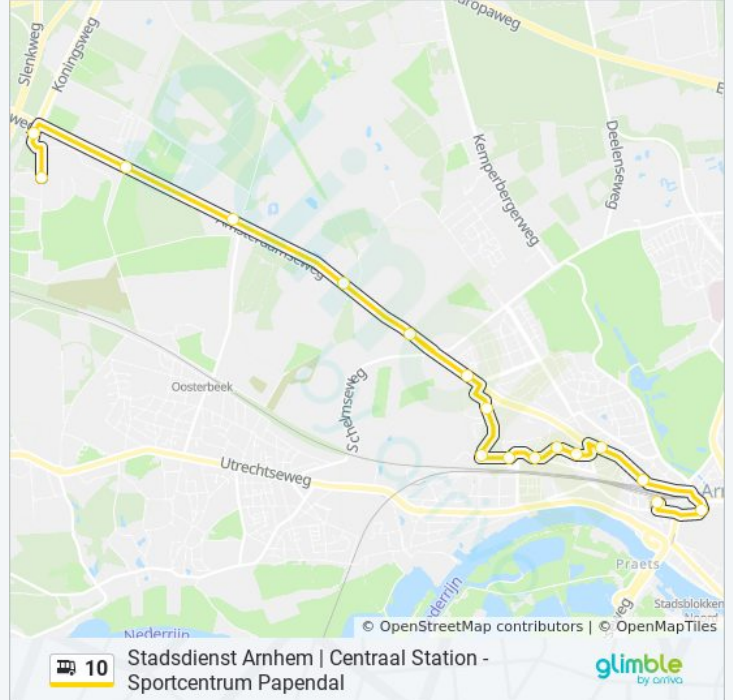

10 bus dienstroosters en routekaarten zijn beschikbaar als online PDF op moovitapp.com. Gebruik de [Moovit-app](#) om live de vertrektijden van bus-, trein- en metrolijnen te bekijken, en stap-per-stap wegbeschrijvingen voor alle OV-lijnen in Netherlands.

[Over Moovit](#) • [MaaS-oplossingen](#) • [Ondersteunde landen](#) • [Mooviter-gemeenschap](#)

© 2024 Moovit - Alle rechten voorbehouden

Bekijk Live Aankomsttijden