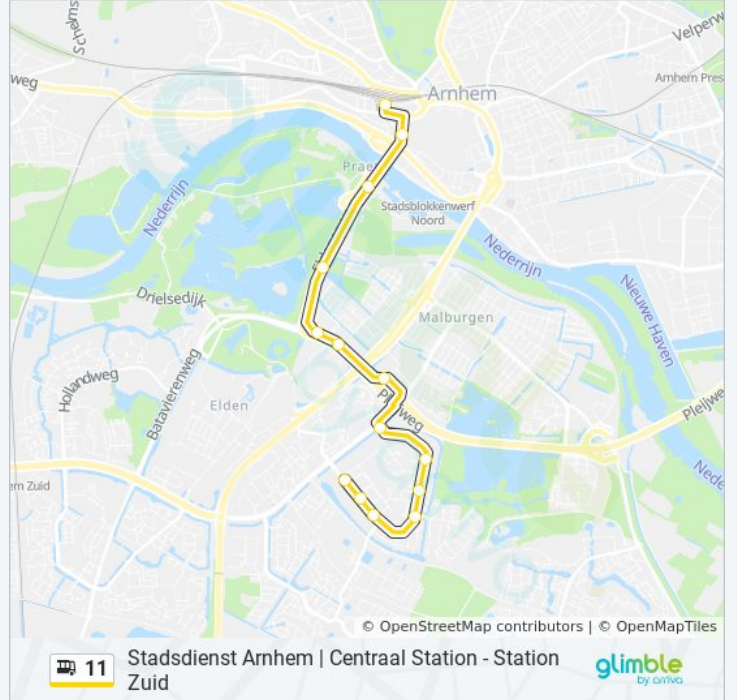

11 bus dienstroosters en routekaarten zijn beschikbaar als online PDF op moovitapp.com. Gebruik de [Moovit-app](#) om live de vertrektijden van bus-, trein- en metrolijnen te bekijken, en stap-per-stap wegbeschrijvingen voor alle OV-lijnen in Netherlands.

[Over Moovit](#) • [MaaS-oplossingen](#) • [Ondersteunde landen](#) • [Mooviter-gemeenschap](#)

© 2024 Moovit - Alle rechten voorbehouden

Bekijk Live Aankomsttijden