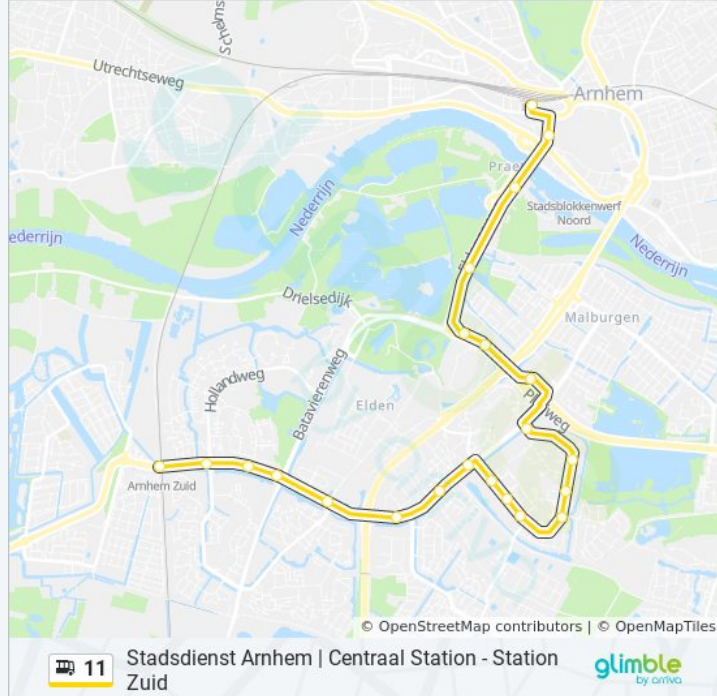

Richting: Centraal Station

21 haltes

[BEKIJK LIJNDIENSTROOSTER](#)

Arnhem, Station Arnhem Zuid
Arnhem, Hollandweg
Arnhem, Rotterdamsingel
Arnhem, Batavierenweg
Arnhem, Randweg
Arnhem, Overmaat
Arnhem, Mooieweg
Arnhem, Slochterenweg
Arnhem, Aduardstraat
Arnhem, Ezingestraat
Arnhem, Frieslandsingel
Arnhem, Winkelcentrum Vredenburg
Arnhem, Veendamstraat
Arnhem, Rijnpoort
Arnhem, Rijnhal
Arnhem, Gelredome
Arnhem, Transferium
Arnhem, Fonteinkruidstraat
Arnhem, De Praets
Arnhem, Rijnstraat
Arnhem, Centraal Station

Bus 11 info

Route: Station Zuid Via Vredenburg

Haltes: 22

Ritduur: 23 min

Samenvatting Lijn:

Arnhem, Batavierenweg

Arnhem, Rotterdamsingel

Arnhem, Hollandweg

Arnhem, Station Arnhem Zuid

Richting: Vredenburg

14 haltes

[BEKIJK LIJNDIENSTROOSTER](#)

Arnhem, Centraal Station

Arnhem, Rijnstraat

Arnhem, De Praets

Arnhem, Fonteinkruidstraat