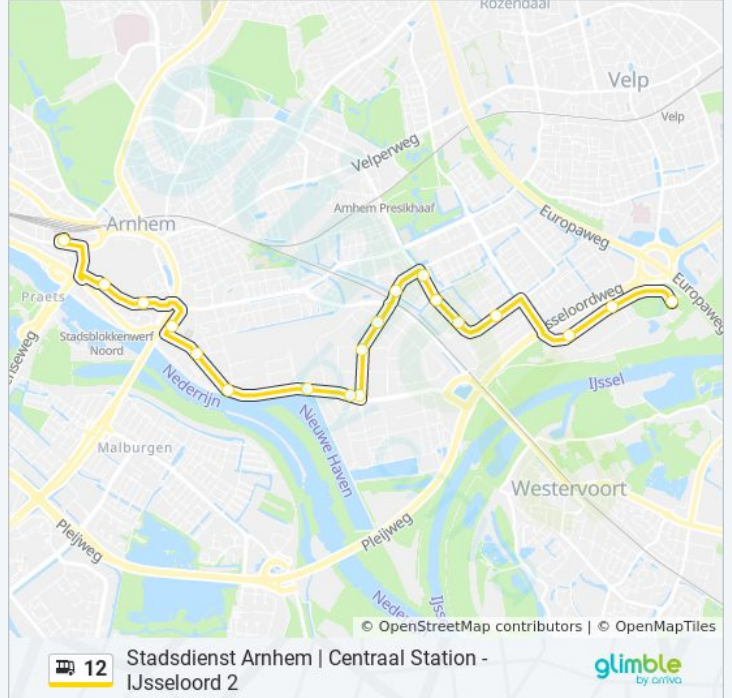

## Richting: Centraal Station

18 haltes

[BEKIJK LIJNDIENSTROOSTER](#)

Arnhem, IJsseloord 2

Arnhem, Meander

Arnhem, Delta

Arnhem, IJsseloord 1

Arnhem, Dedelstraat

Arnhem, Badhuisstraat

Arnhem, Stadskantoor

Arnhem, Eusebiuskerk

Arnhem, Rozet

Arnhem, Centraal Station

## bus 12 dienstrooster

Centraal Station Dienstrooster Route:

maandag	07:01 - 21:54
dinsdag	07:01 - 21:54
woensdag	07:01 - 21:54
donderdag	07:01 - 21:54
vrijdag	07:01 - 21:54
zaterdag	08:24 - 21:54
zondag	09:55 - 21:55

## Richting: IJsseloord 2

20 haltes

[BEKIJK LIJNDIENSTROOSTER](#)

Arnhem, Centraal Station

Arnhem, Rozet

Arnhem, Eusebiuskerk

Arnhem, Stadskantoor

Arnhem, Badhuisstraat