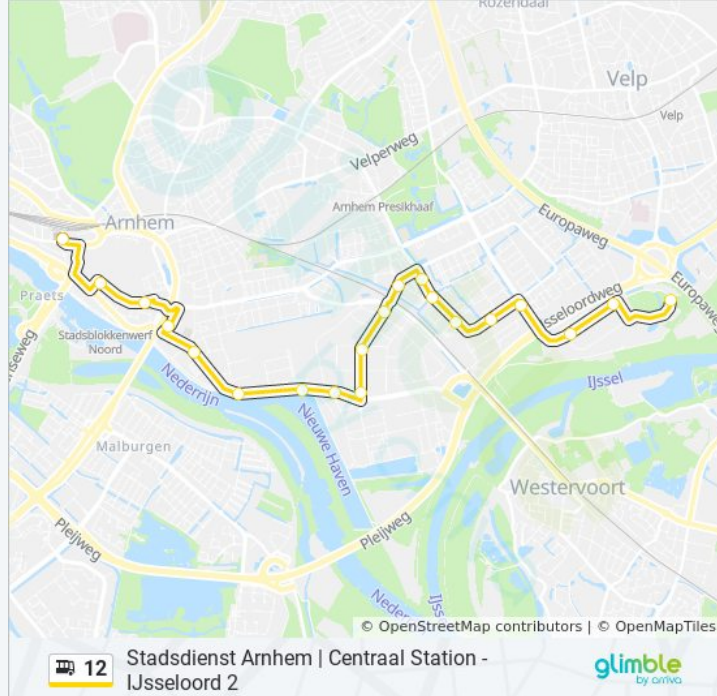

De buslijn 12 (Stadsdienst Arnhem | Centraal Station - IJsseloord 2) heeft 3 routes. Op werkdagen zijn de diensturen: (1) Arnhem IJsseloord 1: 18:35 - 22:35(2) Centraal Station: 07:01 - 21:54(3) IJsseloord 2: 06:35 - 17:35  
Kijk in de gratis glimble reisapp voor de dichtstbijzijnde halte van bus 12 en hoe laat de eerstvolgende bus 12 aankomt.

## Richting: IJsseloord 2

20 haltes

[BEKIJK LIJNDIENSTROOSTER](#)

Arnhem, Centraal Station

Arnhem, Rozet

Arnhem, Eusebiuskerk

Arnhem, Stadskantoor

Arnhem, Badhuisstraat

## bus 12 dienstrooster

IJsseloord 2 Dienstrooster Route:

maandag	06:35 - 17:35
dinsdag	06:35 - 17:35
woensdag	06:35 - 17:35
donderdag	06:35 - 17:35
vrijdag	06:35 - 17:35
zaterdag	Niet Operationeel
zondag	Niet Operationeel

## Bus 12 info

**Route:** IJsseloord 2

**Haltes:** 20

**Ritduur:** 25 min

**Samenvatting Lijn:**

Arnhem, Meander

Arnhem, Ijsseloord 2

12 bus dienstroosters en routekaarten zijn beschikbaar als online PDF op [moovitapp.com](https://moovitapp.com). Gebruik de [Moovit-app](#) om live de vertrektijden van bus-, trein- en metrolijnen te bekijken, en stap-per-stap wegbeschrijvingen voor alle OV-lijnen in Netherlands.