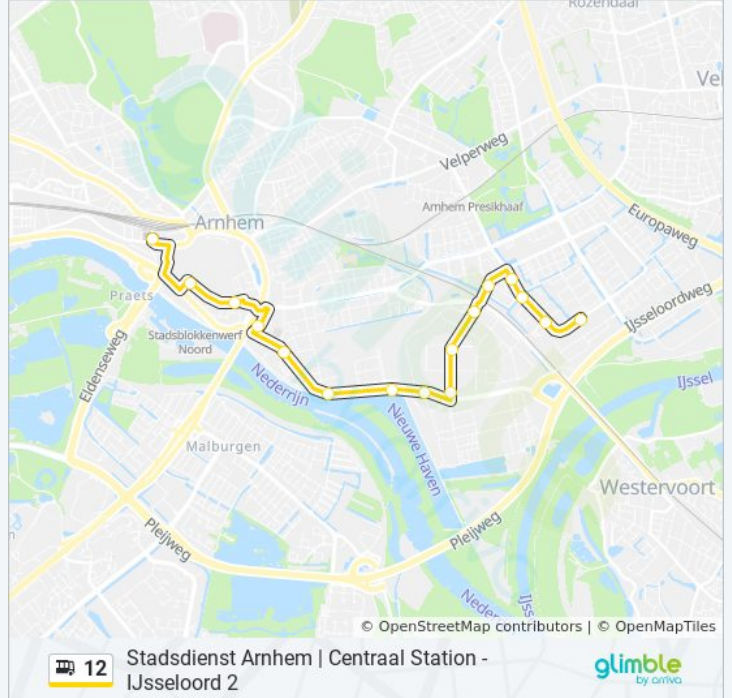

**Richting: Arnhem IJsseloord 1**

16 haltes

[BEKIJK LIJNDIENSTROOSTER](#)

- Arnhem, Centraal Station
- Arnhem, Rozet
- Arnhem, Eusebiuskerk
- Arnhem, Stadskantoor
- Arnhem, Badhuisstraat
- Arnhem, V. Oldenbarneveldtstraat
- Arnhem, Haven
- Arnhem, Dr. C. Lelyweg Zuid
- Arnhem, Kleefse Waard
- Arnhem, Bruningweg
- Arnhem, P. Calandweg
- Arnhem, Slaakweg
- Arnhem, Mfc Presikhaven
- Arnhem, Van Speykstraat
- Arnhem, Dedelstraat
- Arnhem, IJsseloord 1

**bus 12 dienstrooster**

Arnhem IJsseloord 1 Dienstrooster Route:

maandag	18:35 - 22:35
dinsdag	18:35 - 22:35
woensdag	18:35 - 22:35
donderdag	18:35 - 22:35
vrijdag	18:35 - 22:35
zaterdag	08:06 - 22:36
zondag	09:38 - 22:38

**Bus 12 info**

**Route:** Arnhem IJsseloord 1

**Haltes:** 16

**Ritduur:** 16 min

**Samenvatting Lijn:**

## Richting: Centraal Station

18 haltes

[BEKIJK LIJNDIENSTROOSTER](#)

Arnhem, IJsseloord 2

Arnhem, Meander

Arnhem, Delta

Arnhem, IJsseloord 1

Arnhem, Dedelstraat