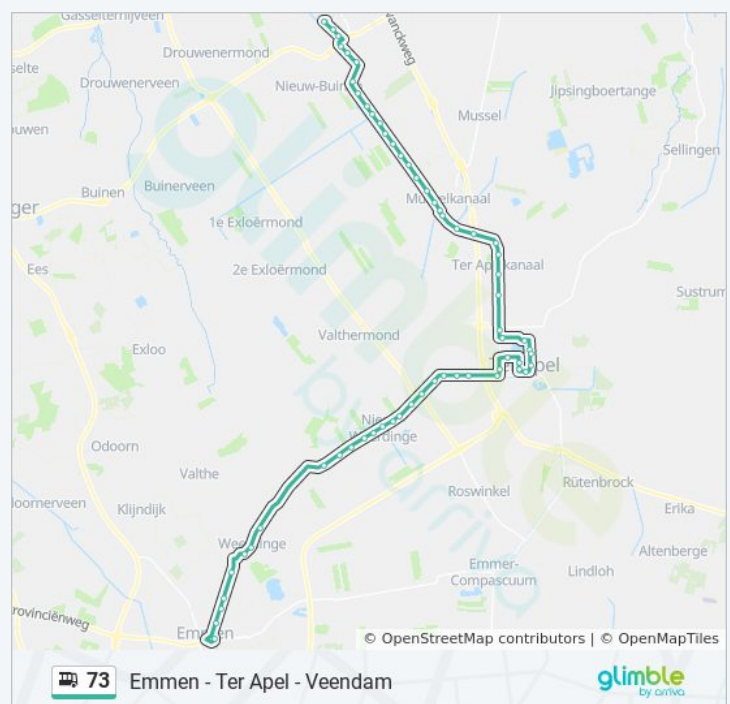

maandag	00:05 - 23:05
dinsdag	00:05 - 23:05
woensdag	00:05 - 23:05
donderdag	00:05 - 23:05
vrijdag	00:05 - 23:05
zaterdag	00:05 - 23:05
zondag	00:05 - 23:05

Bus 73 info

Route: Stadskanaal Via Ter Apel

Haltes: 60

Ritduur: 53 min

Samenvatting Lijn:

Ter Apel, Viaductstraat

Ter Apel, Ds. Fleischerstraat

Ter Apel, Kloosterheerd

Ter Apel, Korenakker

Ter Apel, Centrum

Ter Apel, Stationsstraat