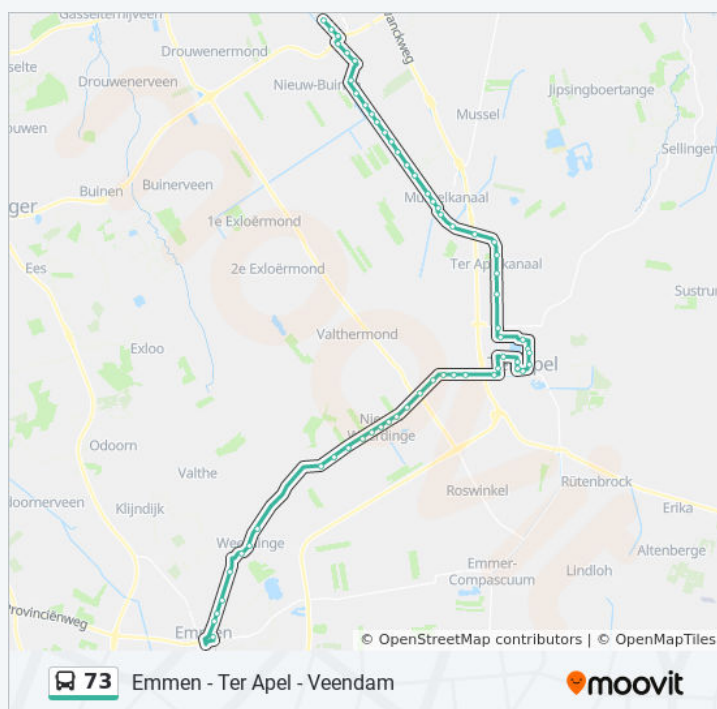

Ter Apelkanaal, Sluis Zandberg

Ter Apelkanaal, Ter Apelkanaal 114

Ter Apelkanaal, Oost 64

bus 73 dienstrooster

Ter Apel Dienstrooster Route:

maandag	Niet Operationeel
dinsdag	Niet Operationeel
woensdag	Niet Operationeel
donderdag	Niet Operationeel
vrijdag	Niet Operationeel
zaterdag	00:05 - 05:00
zondag	Niet Operationeel

Bus 73 info

Route: Ter Apel

Haltes: 33

Ritduur: 31 min

Samenvatting Lijn:

Ter Apel, Vetstukkermond

Ter Apel, Nulweg

Ter Apel, Industrieweg