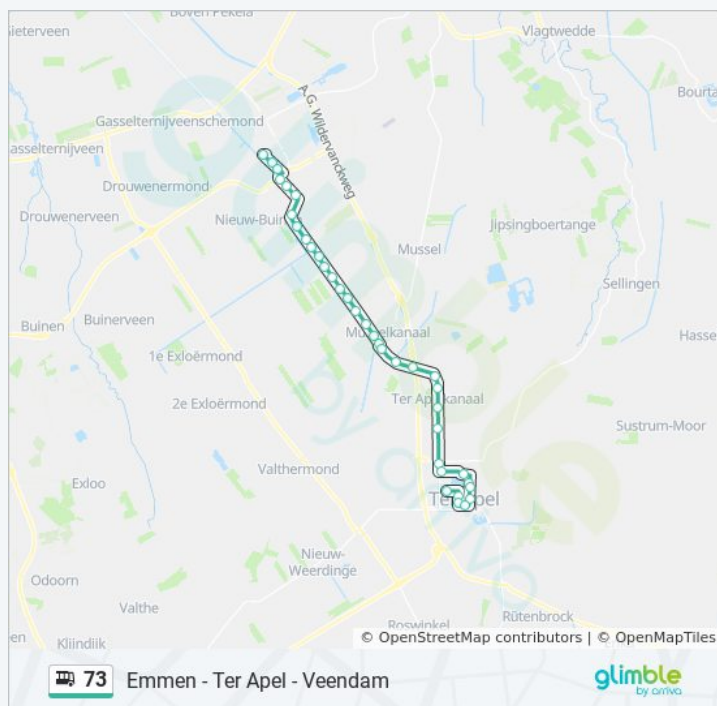

bus 73 dienstrooster

Stadskanaal Dienstrooster Route:

maandag	05:42
dinsdag	05:42
woensdag	05:42
donderdag	05:42
vrijdag	05:42
zaterdag	00:01 - 05:32
zondag	Niet Operationeel

Bus 73 info

Route: Stadskanaal

Haltes: 36

Ritduur: 26 min

Samenvatting Lijn:

Stadskanaal, 1e Afdraai

Stadskanaal, Oosterstraat 38

Stadskanaal, Buinerbrug

Stadskanaal, Cypressenhage

Stadskanaal, Olmenhage

Stadskanaal, Busstation (Perron C)

Richting: Stadskanaal Via Ter Apel

60 haltes

[BEKIJK LIJNDIENSTROOSTER](#)

Emmen, Station (Perron C)

Emmen, Bendienplein

Emmen, Wolfsbergenweg

Emmen, Heidehiem