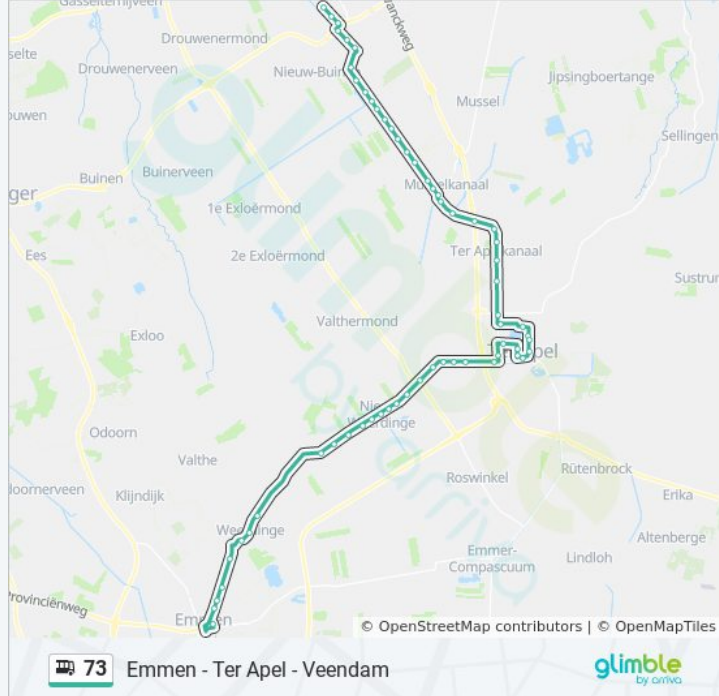

Nieuw Weerdinge, Raiffeisenstraat

Nieuw Weerdinge, Weedingerkanaal Nz 140

Nieuw Weerdinge, Weedingerkanaal Nz 117

Nieuw Weerdinge, Weedingerkanaal Nz 97

Nieuw Weerdinge, Weedingerkanaal Nz 60

Nieuw Weerdinge, Vledderdiep

Weerdinge, Bergweg

Weerdinge, Nieuwstraat

Weerdinge, Nolsstraat

Weerdinge, Weerdingerstraat 156

Emmen, Heidehiem

Emmen, Wolfsbergenweg

Emmen, Bendienplein

Emmen, Station Uitstaphalte